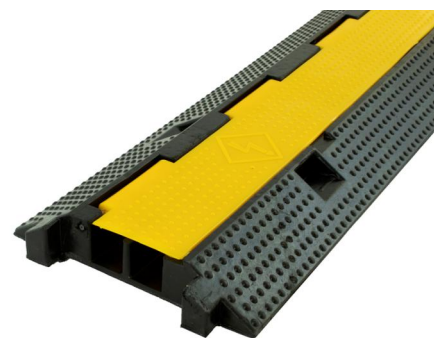

PASSE-CÂBLES 2 CANAUX BUDGET

FONCTIONNALITÉS

- * Pour la protection des câbles et de tuyaux
- * Idéal pour les événements publics, foires, festivals, expositions, etc.
- * Également disponible en 3 et 5 canaux
- * Supportent jusqu'à 15 tonnes
- * Facile à manipuler et à installer
- * Assemblage à queue d'aronde
- * Couvercle jaune pour une meilleure visibilité
- * Peut-être ancré dans le sol

SPÉCIFICATIONS

Composition: Canaux en caoutchouc synth.
Couvercle en polymère

Dimensions: 1.000 x 250 x 50 mm (l x L x h)

Dimensions canaux: 2 x 31/31 mm

Poids: 8,4 kg

Charge maximale: 15.2 kN/m²

Elongation: 430%

Dikte: 50 mm

CONSEIL

Ces passes-câble résistent aux poids allant jusqu'à +/- 15 tonnes, mais ne conviennent pas pour le trafic intensif des voitures et/ou des poids lourds et ne peuvent certainement pas être utilisés comme ralentisseur/casse vitesse.