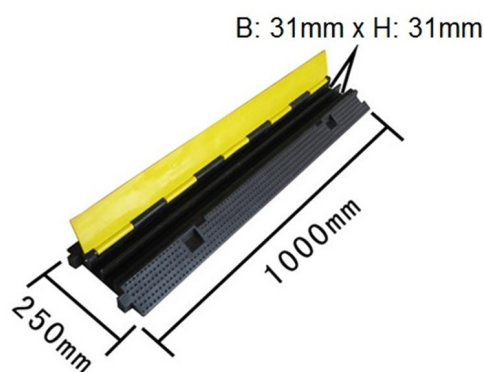

PASSE-CÂBLES 2 CANAUX BUDGET

FONCTIONNALITÉS

- * Pour la protection des câbles et de tuyaux
- * Idéal pour les événements publics, foires, festivals, expositions, etc.
- * Également disponible en 3 et 5 canaux
- * Supportent jusqu'à 15 tonnes
- * Facile à manipuler et à installer
- * Assemblage à queue d'aronde
- * Couvercle jaune pour une meilleure visibilité
- * Peut-être ancré dans le sol

SPÉCIFICATIONS

Composition: Canaux en caoutchouc synth.
Couvercle en polymère

Dimensions: 1.000 x 250 x 50 mm (l x L x h)

Dimensions canaux: 2 x 31/31 mm

Poids: 8,4 kg

Charge maximale: 15.2 kN/m²

Elongation: 430%