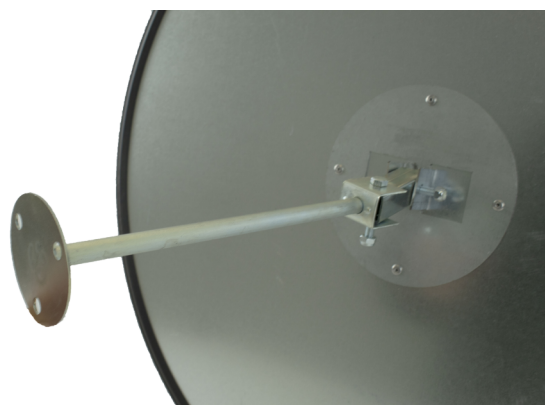

### FONCTIONNALITÉS

- \* Miroir polyvalent pour l'intérieur et l'extérieur
- \* Miroir antivol

### SPÉCIFICATIONS

- Forme : Ronde diamètre : 400 ou 600 mm  
Matériel : Acrylique avec bord en PVC noir et support galvanisé  
Utilisation : Intérieur et extérieur  
Extra : Support mural avec charnière inclus