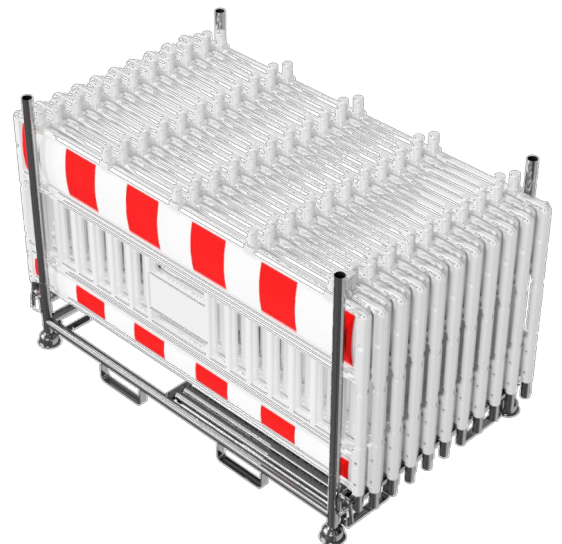

Technische Fiche

WERFHEK TYPE EURO

KENMERKEN

- * Geschikt voor het afschermen en beveiligen van werken en tijdelijke obstakels
- * Stapelbaar en eenvoudig te stockeren
- * Geleverd met 5 demonteerbare steunen voor werflampen
- * Reflecterende rood en witte balken klasse 1
- * Twee ingegoten verstevigingen in staal voor plaatsing in voetstukken

SPECIFICATIES

Samenstelling:	Hekwerk in PeHD Versteviging in stalen buis Ø 40
Kleur:	Licht grijs
Afmetingen:	Lengte 200 cm Hoogte 120 cm Dikte +/- 5 cm
Gewicht:	+/- 12 kg
Reflecterende film:	180 x 30 cm en 180 x 10 cm rood en wit klasse 1
Verbindingen:	Staal
Steunen voor lampen:	Afneembaar met 5 stuks per hek
Plaatsing:	Voetstukken kunststof of beton Openingen Ø 40-42