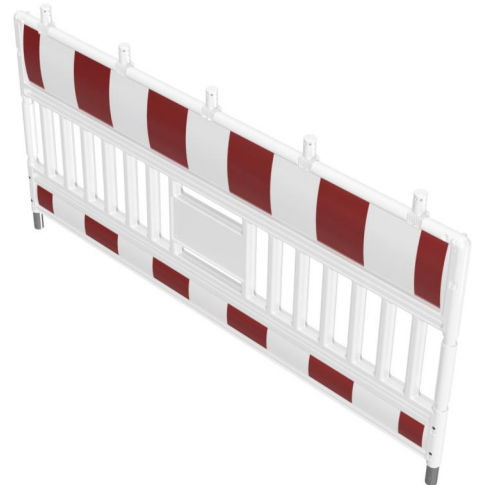

Technische Fiche

WERFHEK TYPE EURO

KENMERKEN

- * Geschikt voor het afschermen en beveiligen van werken en tijdelijke obstakels
- * Stapelbaar en eenvoudig te stockeren
- * Geleverd met 5 demonteerbare steunen voor werflampen
- * Reflecterende rood en witte balken klasse 1
- * Twee ingegoten verstevigingen in staal voor plaatsing in voetstukken

SPECIFICATIES

Samenstelling:	Hekwerk in PeHD Versteviging in stalen buis Ø 40
Kleur:	Licht grijs
Afmetingen:	Lengte 200 cm Hoogte 120 cm Dikte +/- 5 cm
Gewicht:	+/- 12 kg
Reflecterende film:	180 x 30 cm en 180 x 10 cm rood en wit klasse 1
Verbindingen:	Staal
Steunen voor lampen:	Afneembaar met 5 stuks per hek
Plaatsing:	Voetstukken kunststof of beton Openingen Ø 40-42