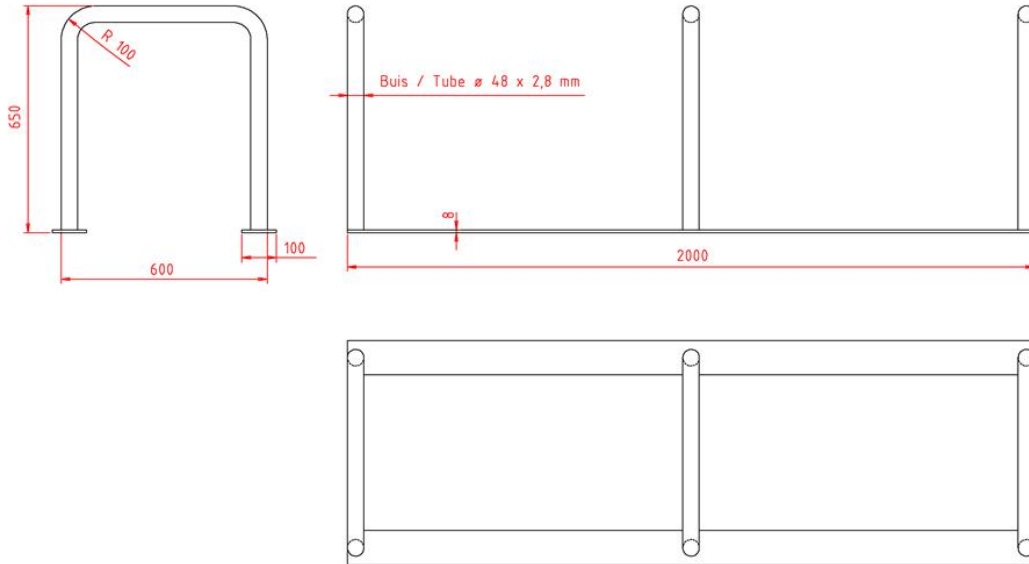

Technische Fiche

FIETSREK MET 3 BEUGELS - 65cm of 80cm

Extra:

- ·Overheid Direct is een handelsnaam van Plasticor NV. Plasticor NV behoudt op elk moment het recht om technische specificaties te wijzigen zonder daarvan expliciet melding te maken aan klanten, dit voor zover de wijzigingen het visuele aspect en de bruikbaarheid van het product niet beïnvloeden.
- ·Onze Algemene Verkoopwaarden zijn altijd van toepassing, beschikbaar op verzoek.