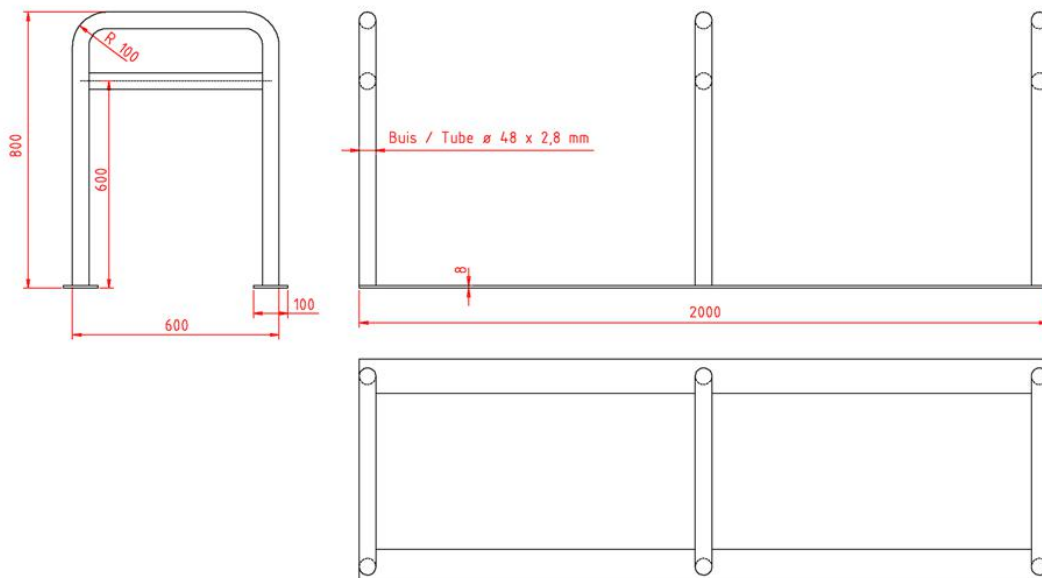

Technische Fiche

FIETSREK MET 3 BEUGELS - 65cm of 80cm

Extra:

- ·Overheid Direct is een handelsnaam van Plasticor NV. Plasticor NV behoudt op elk moment het recht om technische specificaties te wijzigen zonder daarvan expliciet melding te maken aan klanten, dit voor zover de wijzigingen het visuele aspect en de bruikbaarheid van het product niet beïnvloeden.
- ·Onze Algemene Verkoopwaarden zijn altijd van toepassing, beschikbaar op verzoek.