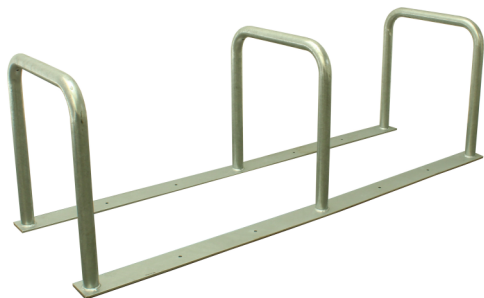

# FIETSREK MET 3 BEUGELS - 65 CM OF 80 CM

### KENMERKEN

- \* Fietsenrek met 3 fietsbeugels gemonteerd op stalen onderstel
- \* Beschikbaar in 65 cm en 80 cm hoog
- \* Kan los of vast geplaatst worden
- \* Uit gegalvaniseerd staal
- \* Poedercoating mogelijk in gewenste RAL kleur
- \* Geschikt voor fietsen en bromfietsen
- \* Varianten mogelijk op aanvraag

### SPECIFICATIES

Samenstelling: Gegalvaniseerde stalen buis 48 mm - 2.8 mm  
Gegalvaniseerde stalen basis 100 X 8 mm

#### Model 1: hoogte 650 mm

Afmetingen: 650 (h) x 600 (b) x 2000 (l) mm  
Gewicht: 44 kg