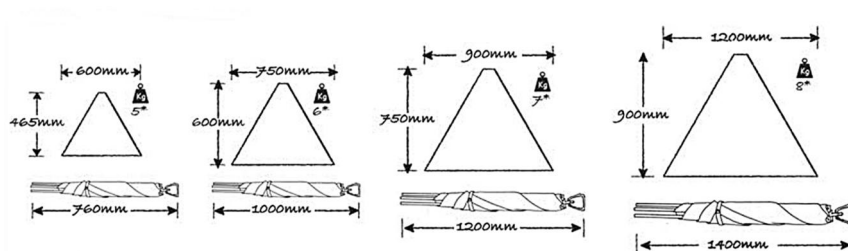

FONCTIONNALITÉS

- * 360° de visibilité grâce à la signalétique sur les trois côtés
- * Une seule pièce, pliable et facile à assembler rapidement
- * Idéal pour la signalisation temporaire de petits chantiers, accidents, etc
- * Fixation d'une lampe de chantier possible
- * La surface réfléchissante garantit une visibilité optimale
- * Ne rouille pas
- * Tous les symboles de signalisation, icônes et textes sont possible

BESCHIKBARE MATEN
DIMENSIONS DISPONIBLES

SPÉCIFICATIONS

Composition:

- Cadre en acier galvanisé
- Signalétique en trois couches:
 - *Couche de fond en PVC renforcé
 - *Couche intermédiaire en film réfléchissant
 - * Top couche en PVC transparent
- L'icône est imprimé à l'intérieur

La signalétique est fixée de manière permanente au cadre avec des rivets.

Toutes icônes et textes sont possibles, même des icônes et/ou textes différents à chaque côté du tripan.

Une lampe de chantier peut être montée à moyen d'un adaptateur spécial (non fourni).