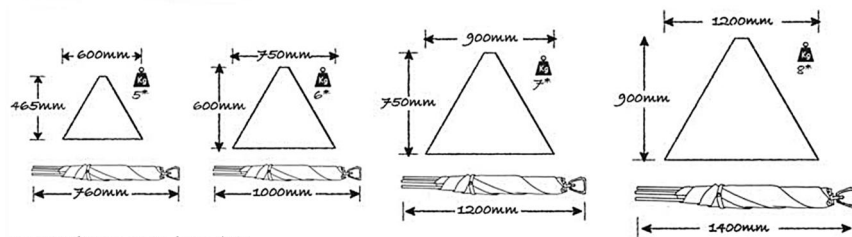

Technische Fiche

DRIEZIJDIG SIGNALISATIEBORD 'TRIPAN'

KENMERKEN

- * 360° zichtbaarheid door signalisatie op alle de drie zijden
- * Eéndelig, opvouwbaar en makkelijk snel monteerbaar
- * Ideaal voor tijdelijke signalisatie van kleine werven, ongevallen, etc.
- * Bevestiging van werflamp mogelijk
- * Reflecterend oppervlakte garandeerd optimale zichtbaarheid
- * Roest niet
- * Alle verkeerssymbolen, pictogrammen en teksten mogelijk op aanvraag

BESCHIKBARE MATEN
DIMENSIONS DISPONIBLES

SPECIFICATIES

- Samenstelling: Frame uit gegalvaniseerd staal
- Pictogrammen uit drie lagen:
- onderlaag gewapend PVC
 - tussenlaag reflecterende folie
 - bovenlaag helder PVC
- Het pictogram wordt aan de binnenzijde gedrukt