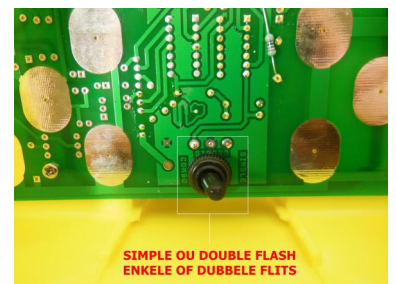

KENMERKEN

- * Werflamp met zeer hoge zichtbaarheid voor op de werf of in gevaarlijke zones
- * Werkt op vier batterijen type 4R25 7Ah (minimum) (niet incl.)
- * Lange autonomie dankzij het gebruik van LED technologie
- * Lens van 210mm uitgerust met 80 LED's die 560 candelas produceren
- * Externe schakelaar
- * Enkele of dubbele flash instelbaar door verborgen schakelaar op de printplaat
- * Drie functies: dag/nacht- stop- nacht

SPECIFICATIES

Samenstelling:	Lens - PC (polycarbonaat) Lampbehuizing - PeHD Batterijdoos - ABX
Kleur LED's:	Geel of blauw
Schakelaars:	Uitwendig - aan/uit - dubbele functie Op de printplaat - enkele of dubbele flash
Frequentie:	+/- 60 knipperingen per minuut
Lichtintensiteit:	560 cd
Lichtsensor:	In "nacht" functie wordt de lamp geactiveerd bij 300 lux
Autonomie:	"dag/nacht" functie - +/- 24 tot 36 uur "nacht" functie - +/- 48 tot 72 uur
Gewicht:	1300 gr/stuk - 14 kg per doos
Verpakking:	10 stuks/doos