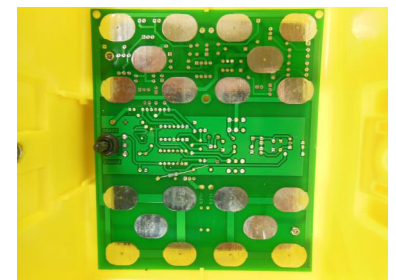

KENMERKEN

- * Werflamp met zeer hoge zichtbaarheid voor op de werf of in gevaarlijke zones
- * Werkt op vier batterijen type 4R25 7Ah (minimum) (niet incl.)
- * Lange autonomie dankzij het gebruik van LED technologie
- * Lens van 210mm uitgerust met 80 LED's die 560 candelas produceren
- * Externe schakelaar
- * Enkele of dubbele flash instelbaar door verborgen schakelaar op de printplaat
- * Drie functies: dag/nacht- stop- nacht

SPECIFICATIES

Samenstelling:	Lens - PC (polycarbonaat) Lampbehuizing - PeHD Batterijdoos - ABX
Kleur LED's:	Geel of blauw
Schakelaars:	Uitwendig - aan/uit - dubbele functie Op de printplaat - enkele of dubbele flash
Frequentie:	+/- 60 knipperingen per minuut
Lichtintensiteit:	560 cd
Lichtsensor:	In "nacht" functie wordt de lamp geactiveerd bij 300 lux
Autonomie:	"dag/nacht" functie - +/- 24 tot 36 uur "nacht" functie - +/- 48 tot 72 uur
Gewicht:	1300 gr/stuk - 14 kg per doos
Verpakking:	10 stuks/doos