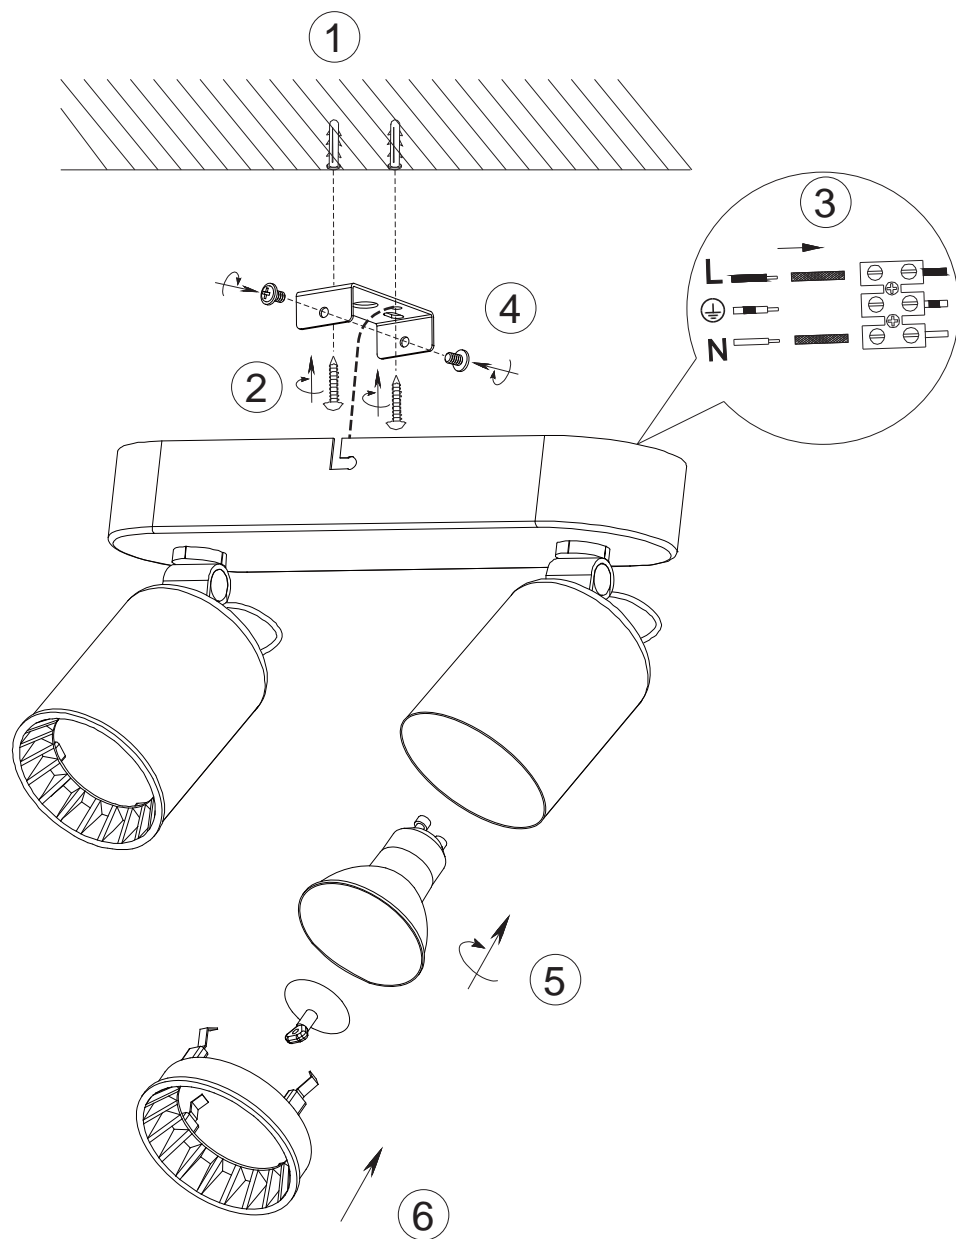

Norėdami saugiai ir teisingai sumontuoti šviestuv vadovaukitės šia instrukcija!

**(ET) HOIATUS!**

Enne monteerimist lugege ohutusjuhised tähelepanelikult läbi!

**(DA) OBS!**

Læs sikkerhedsinformationen nøje, før du monterer produktet!

**(NO) ADVARSEL!**

Les sikkerhetsinformasjonen nøye før du monterer produktet!

**(LV) UZMANĪBU!**

Pirms montāžas uzmanīgi izlasiet drošības norādījumus!

230V~50Hz 2xGU10 max.35W