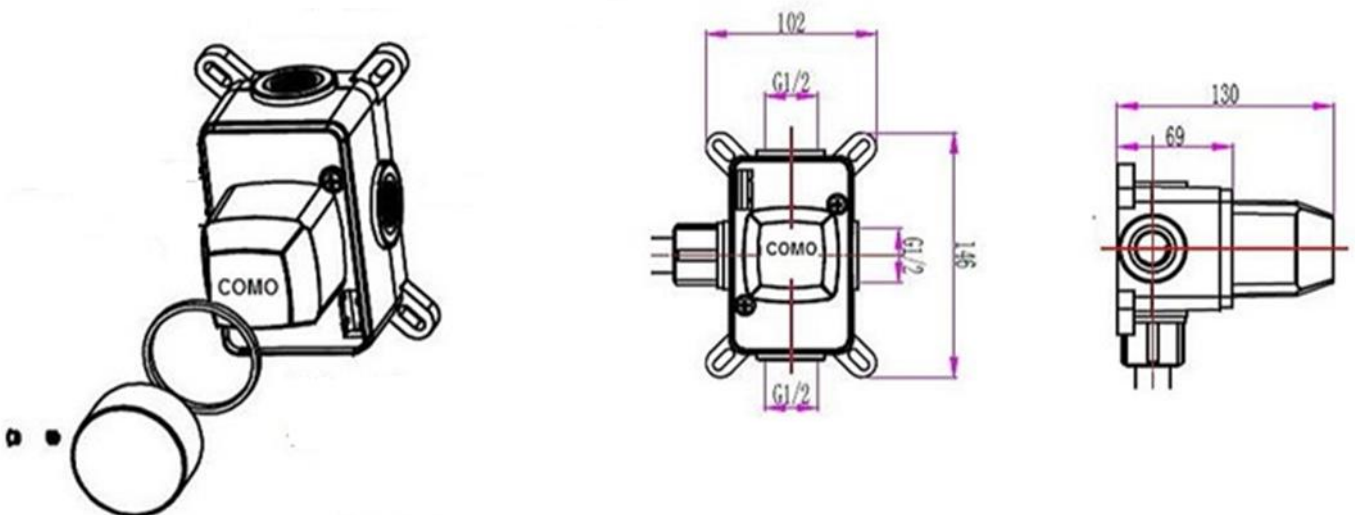

Thermostaatkraan box

Mengkraan