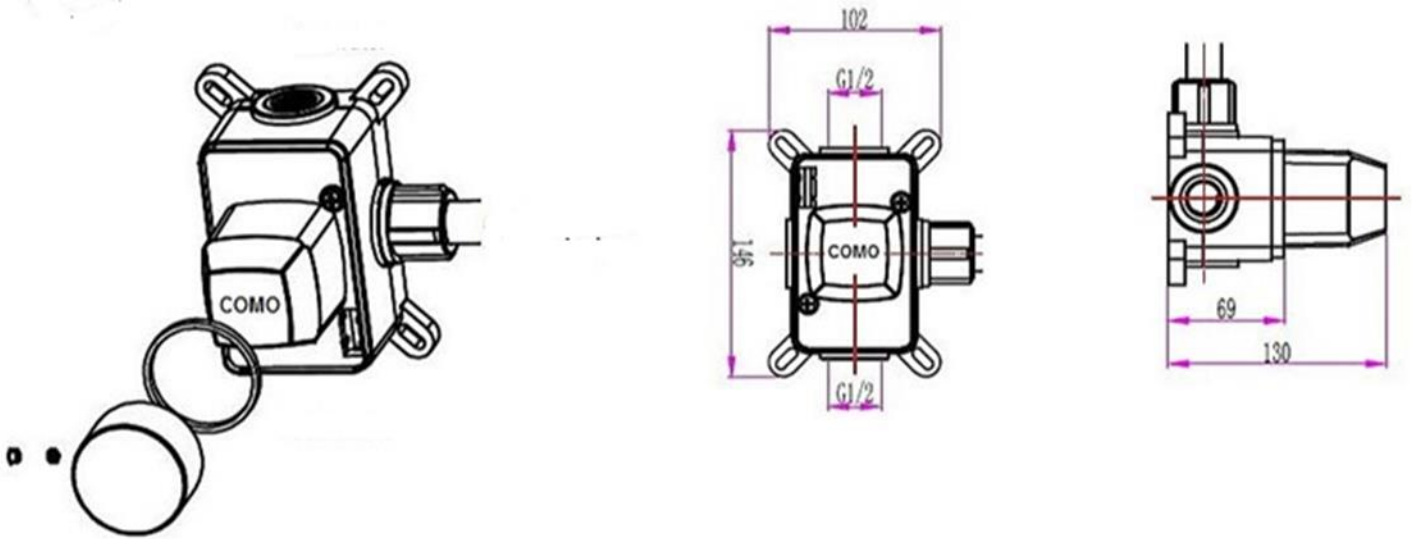

# Mood 60

inbouw badkraan met handdouche

Technische tekening

COMO

Bathroom ideas

## Thermostaatkraan box