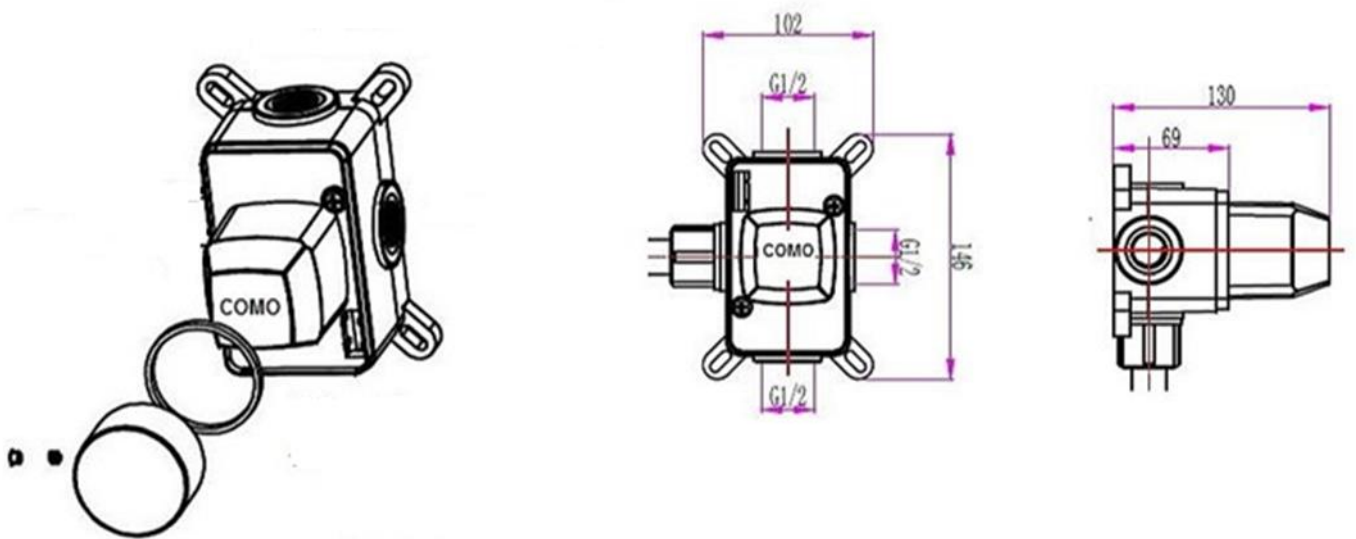

Thermostaatkraan box

Mengkraan