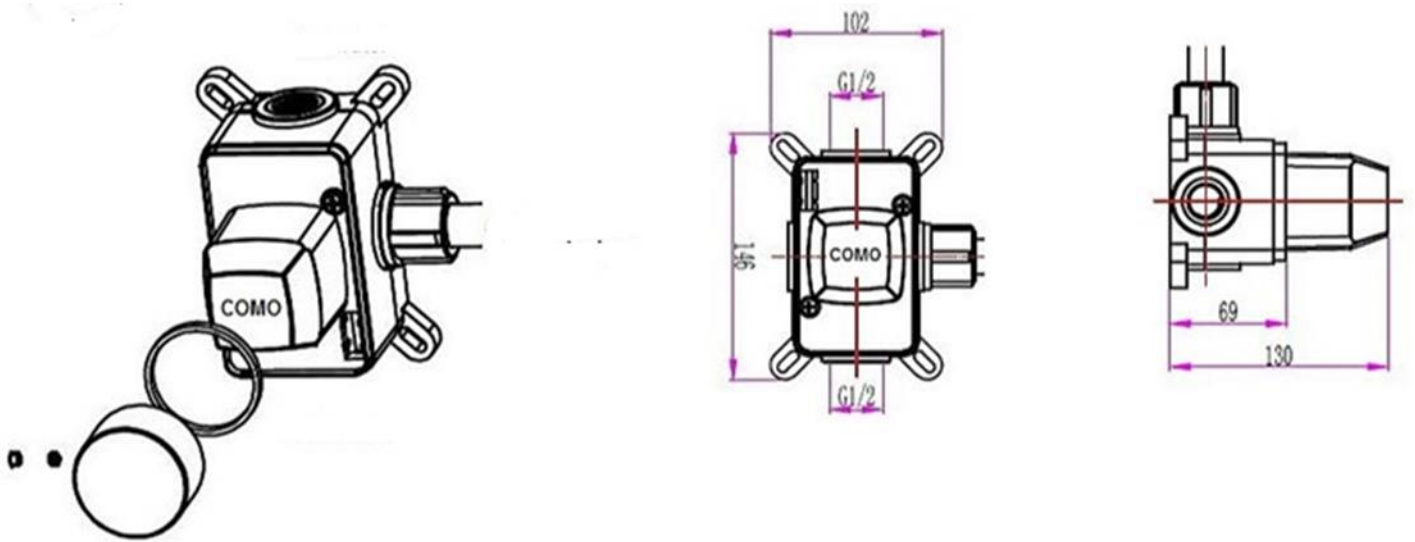

# Mood 60

inbouw doucheset met muurarm

Technische tekening

COMO

Bathroom ideas

# Thermostaatkraan box