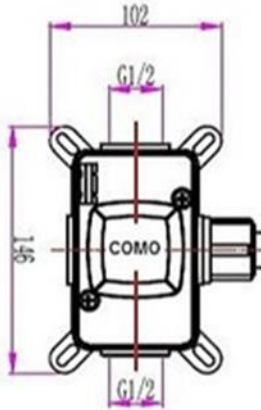

Mood 60

inbouw doucheset met muurarm

Technische tekening

COMO

Bathroom ideas

Thermostaatkraan box

Mengkraan

Handdoucheset