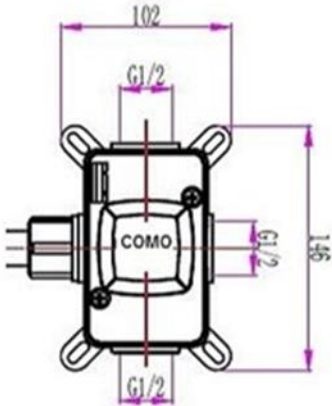

Mood 60

inbouw doucheset met muurarm

Technische tekening

COMO

Bathroom ideas

Thermostaatkraan box

Mengkraan

Handdoucheset