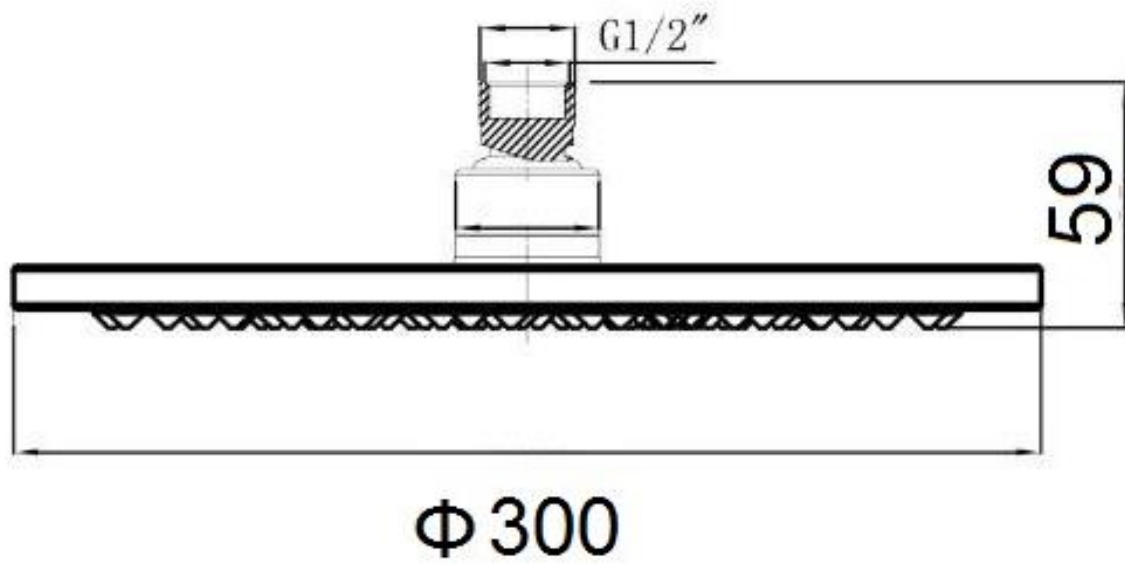

Mood 60

inbouw doucheset met muurarm

Technische tekening

COMO

Bathroom ideas

Thermostaatkraan box

Mengkraan

Handdoucheset