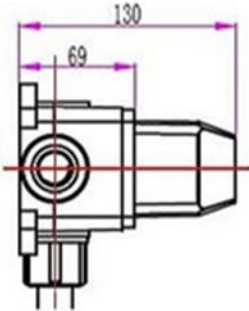

Mood 60

inbouw doucheset met muurarm

Technische tekening

COMO

Bathroom ideas

Thermostaatkraan box

Mengkraan

Handdoucheset