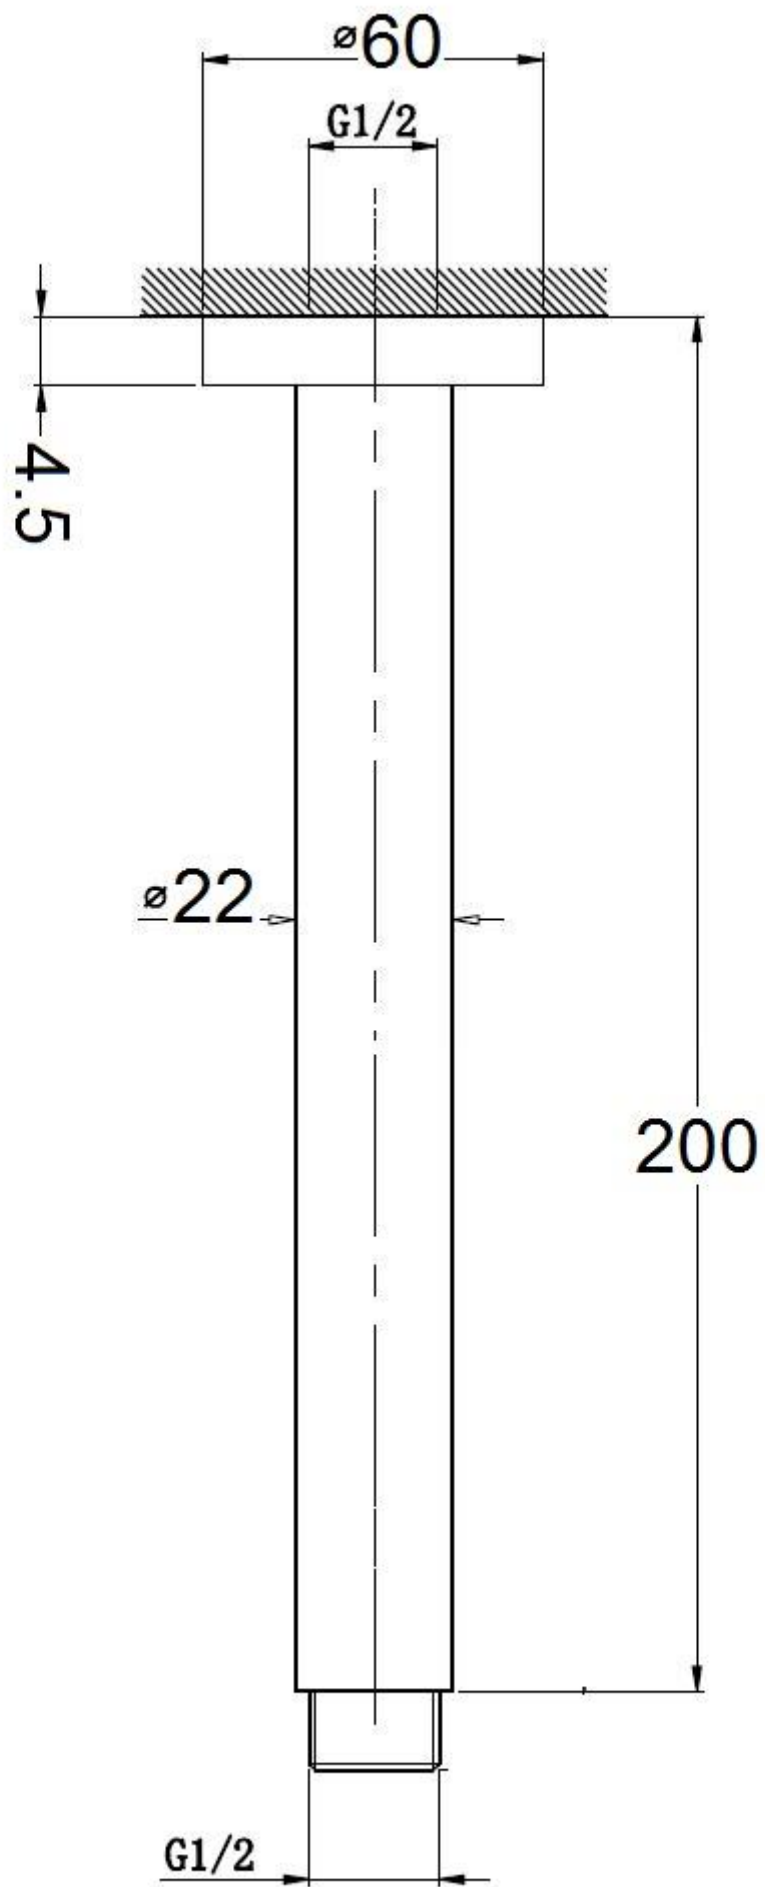

Mood 60

inbouw doucheset met muurarm

Technische tekening

COMO

Bathroom ideas

Thermostaatkraan box

Mengkraan

Handdoucheset