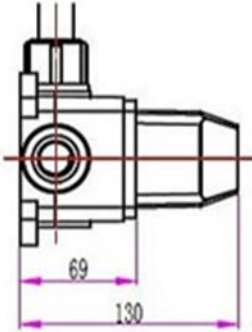

Mood 60

inbouw doucheset met muurarm

Technische tekening

COMO

Bathroom ideas

Thermostaatkraan box

Mengkraan

Handdoucheset