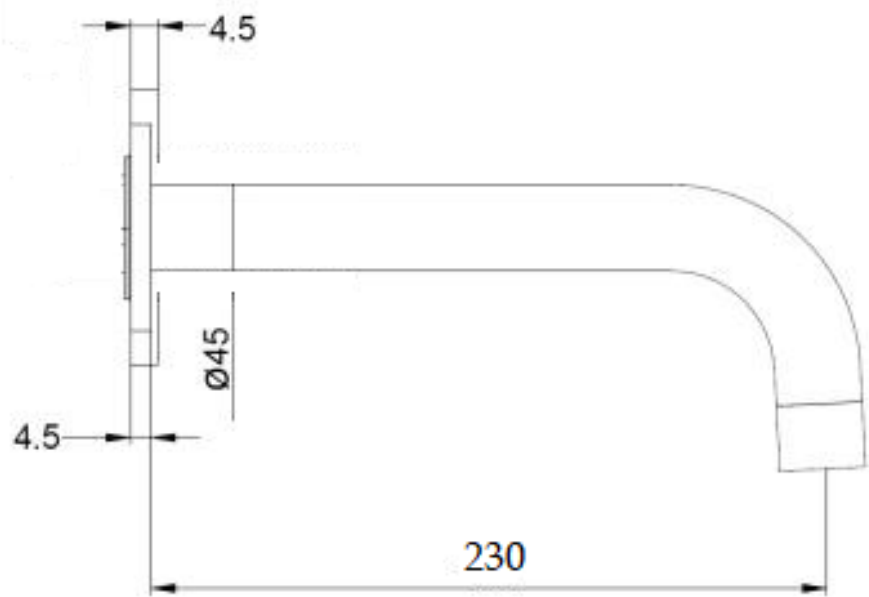

Mood 60

inbouw badkraan set met 23 cm baduitloop

Technische tekening

COMO

Bathroom ideas

• Inbouwbox

Thermostaatkraan

Mengkraan

Baduitloop

Handdoucheset