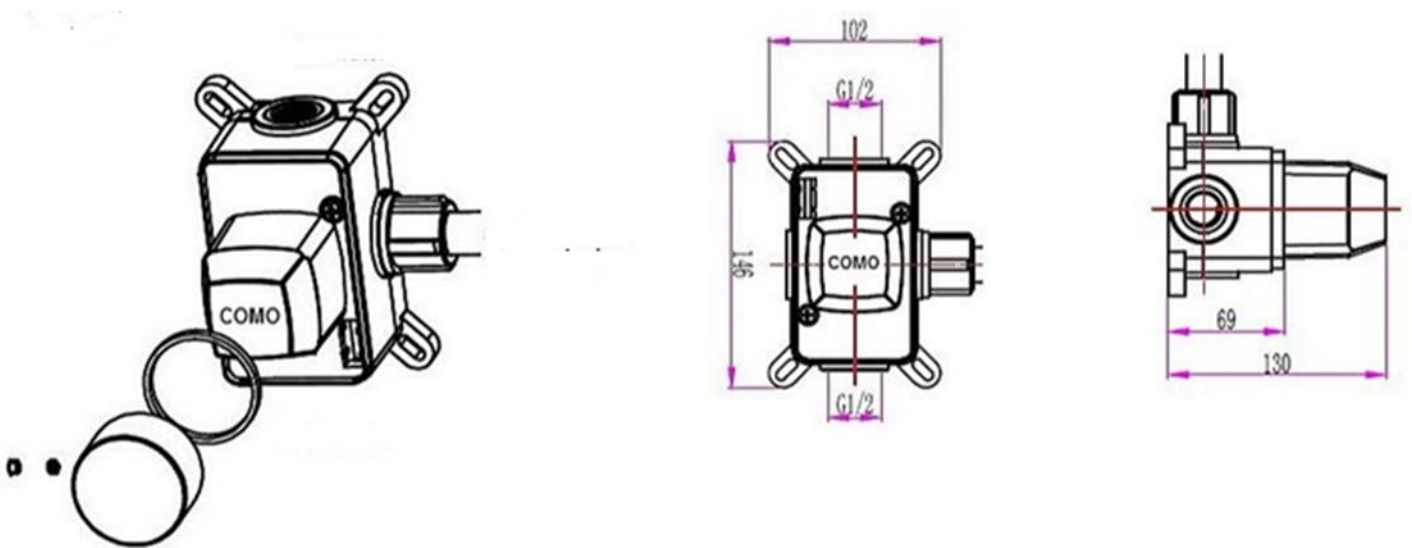

Mood 60

inbouw badkraan set met 23 cm baduitloop

Technische tekening

COMO

Bathroom ideas

• Inbouwbox

Thermostaatkraan

Mengkraan

Baduitloop

Handdoucheset