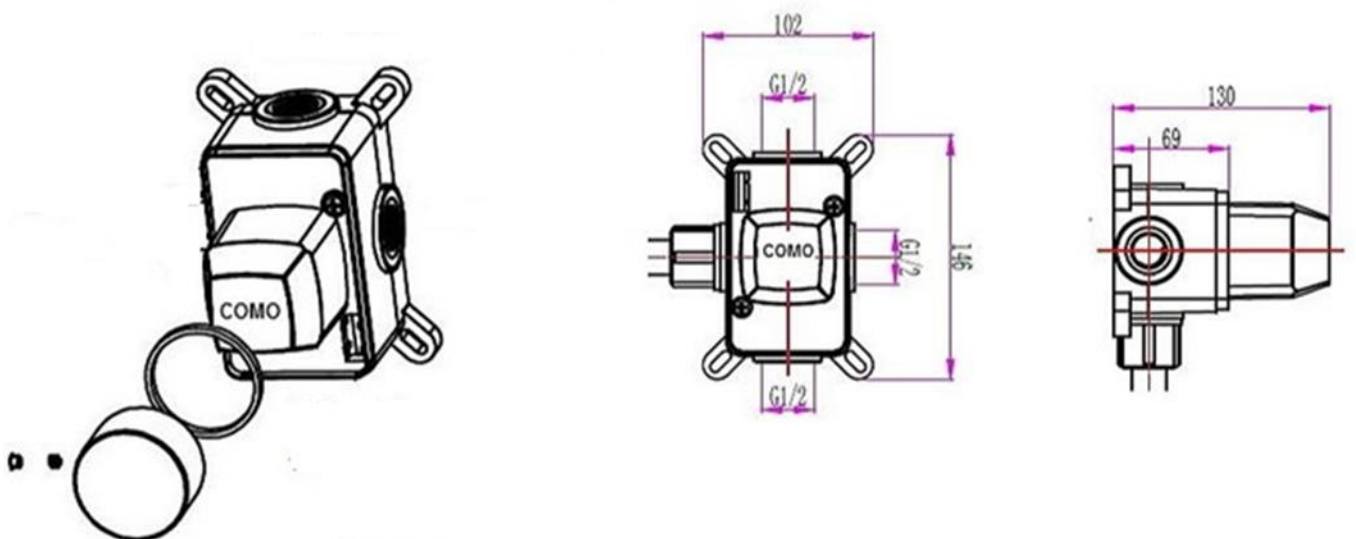

Mood 60

inbouw badkraan set met 23 cm baduitloop

Technische tekening

COMO

Bathroom ideas

• Inbouwbox

Thermostaatkraan

Mengkraan

Baduitloop

Handdoucheset