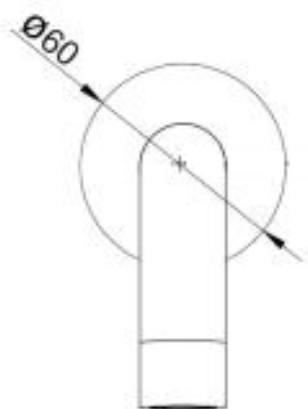

Mood 60

inbouw badkraan set met 23 cm baduitloop

Technische tekening

COMO

Bathroom ideas

- 2 weg thermostatisch badkraan

• Inbouwbox

Thermostaatkraan

Mengkraan

Baduitloop

Handdoucheset