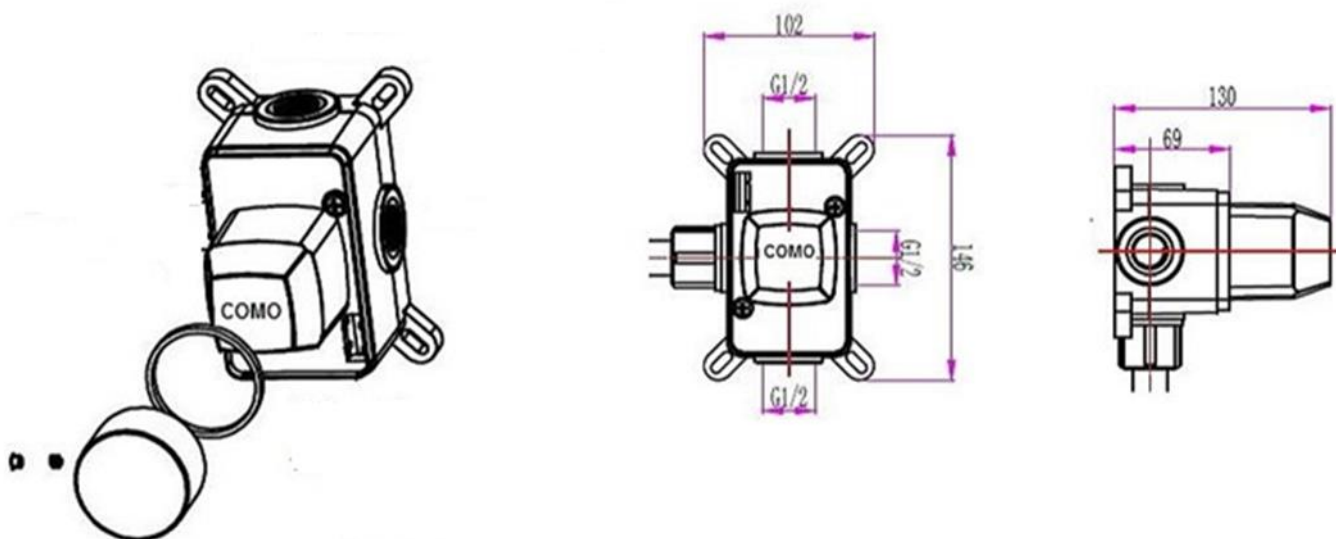

Mood 60

inbouw badkraan set met 23 cm baduitloop

Technische tekening

COMO

Bathroom ideas

- 2 weg thermostatisch badkraan

• Inbouwbox

Thermostaatkraan

Mengkraan

Baduitloop

Handdoucheset