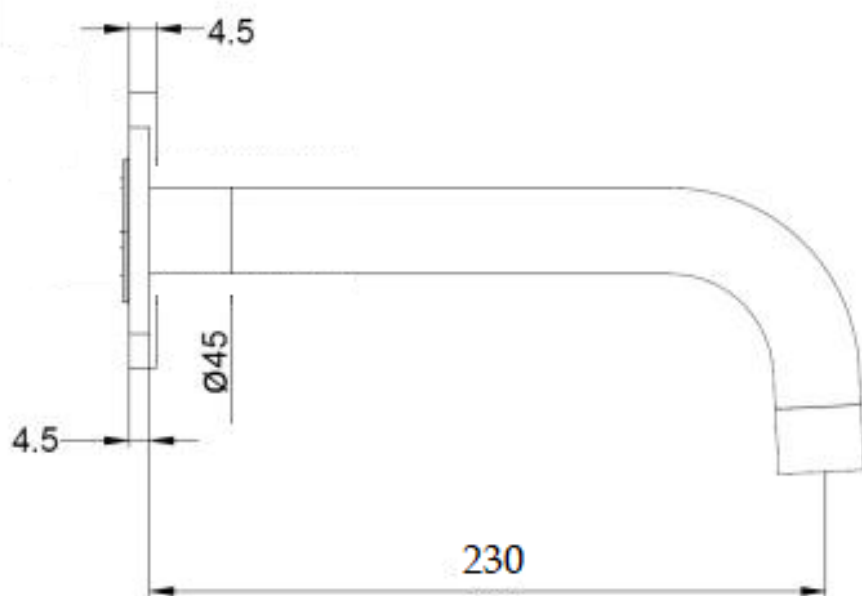

Mood 60

inbouw badkraan set met 23 cm baduitloop

Technische tekening

COMO

Bathroom ideas

- 2 weg thermostatisch badkraan

• Inbouwbox

Thermostaatkraan

Mengkraan

Baduitloop

Handdoucheset