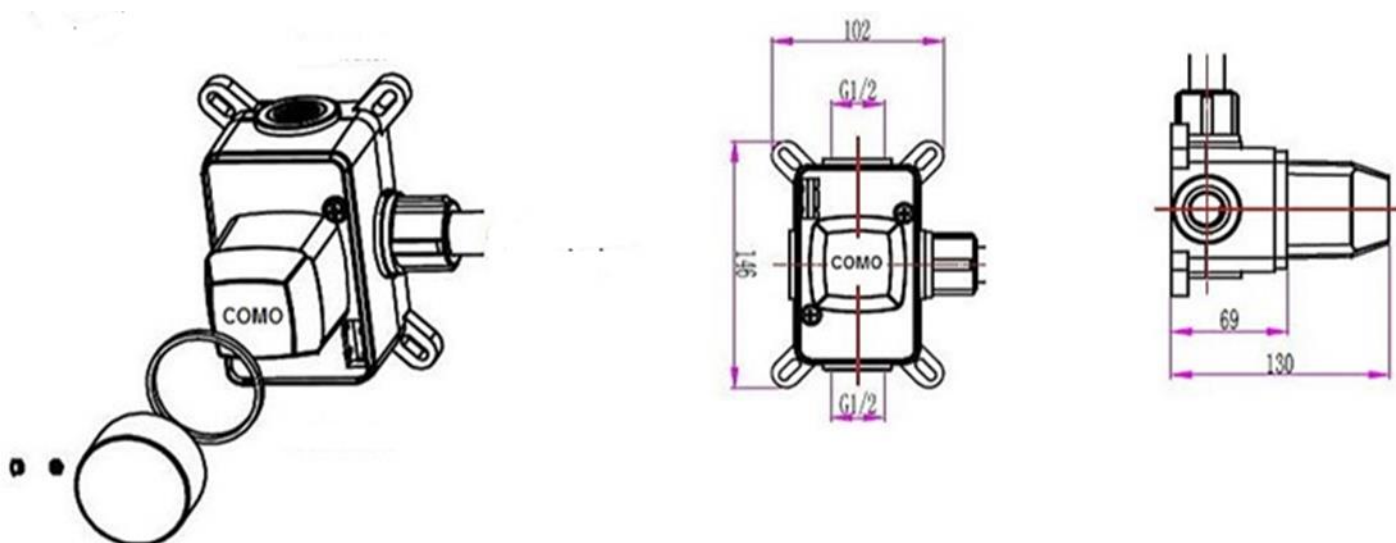

Mood 60

inbouw badkraan set met 23 cm baduitloop

Technische tekening

COMO

Bathroom ideas

- 2 weg thermostatisch badkraan

• Inbouwbox

Thermostaatkraan

Mengkraan

Baduitloop

Handdoucheset