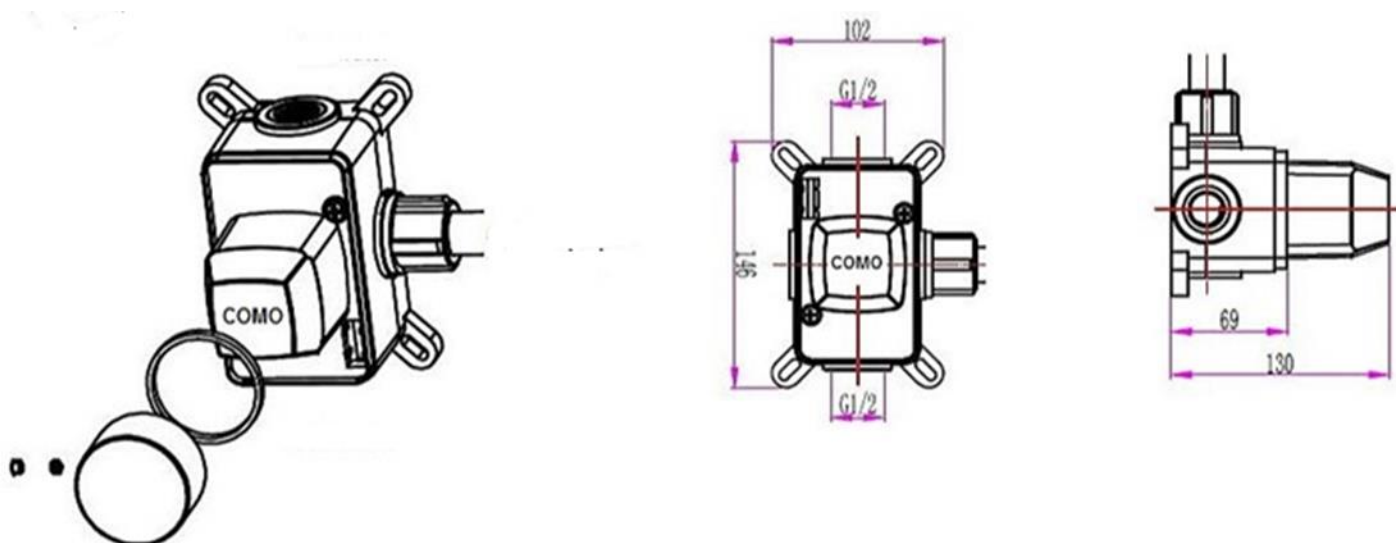

# Mood 60

inbouw badkraan set met handoucheset

Technische tekening

COMO

Bathroom ideas

- 2 weg thermostatisch badkraan

• Inbouwbox

## Thermostaatkraan