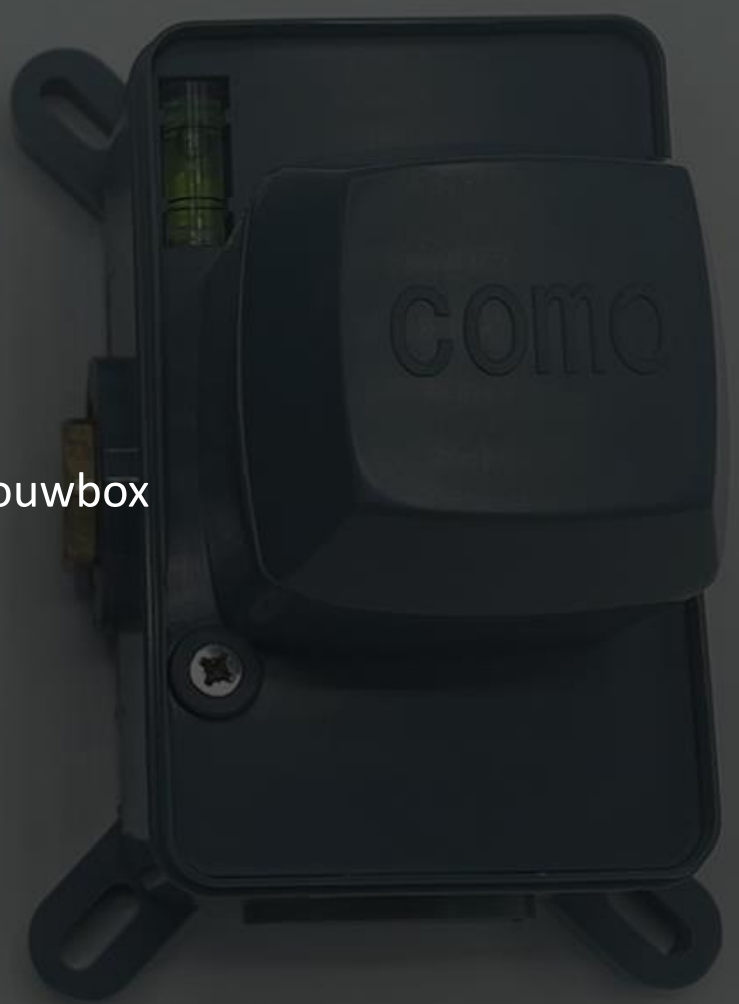

# Mood 60

inbouw badkraan set met handoucheset

Technische tekening

COMO

Bathroom ideas

- 2 weg thermostatisch badkraan

• Inbouwbox

## Thermostaatkraan