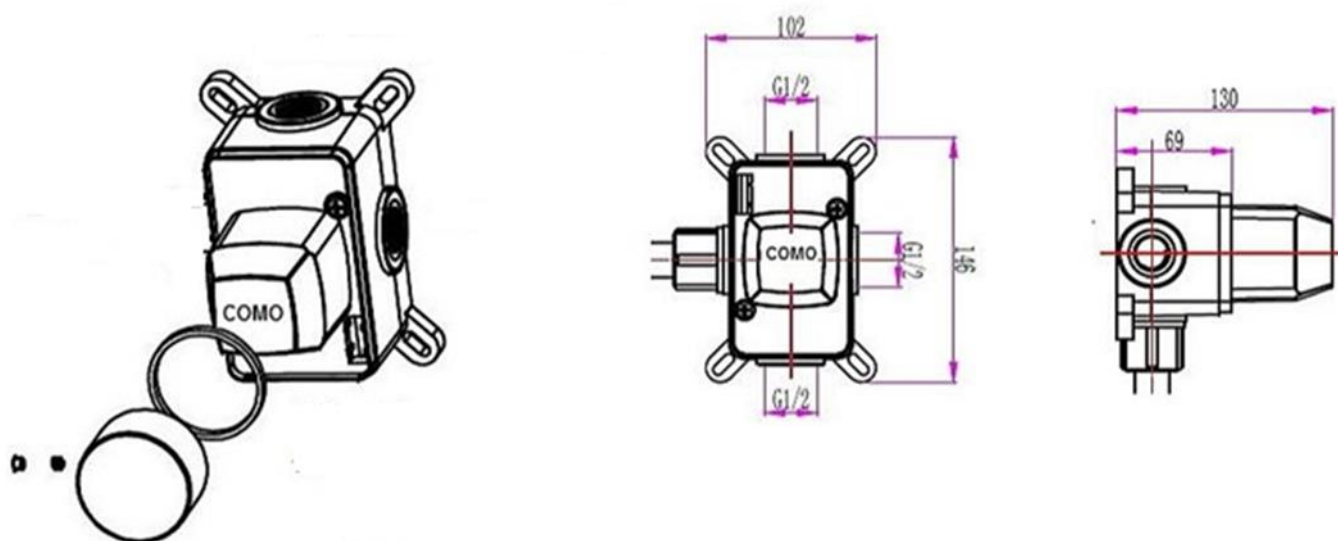

Thermostaatkraan

Mengkraan