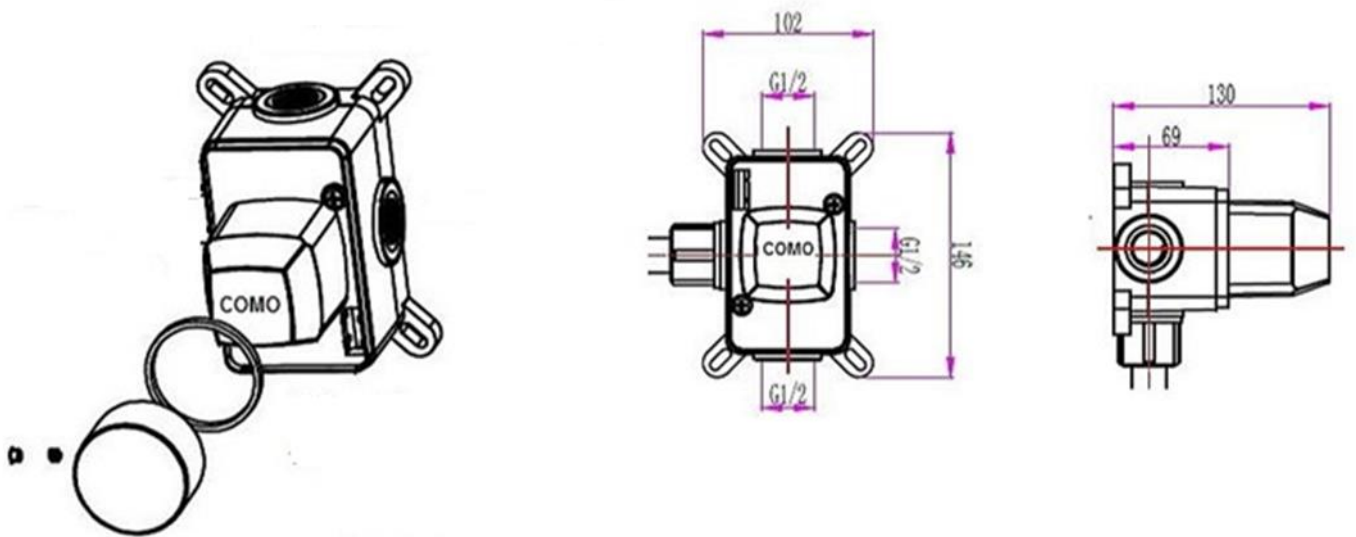

Thermostaatkraan box

Mengkraan