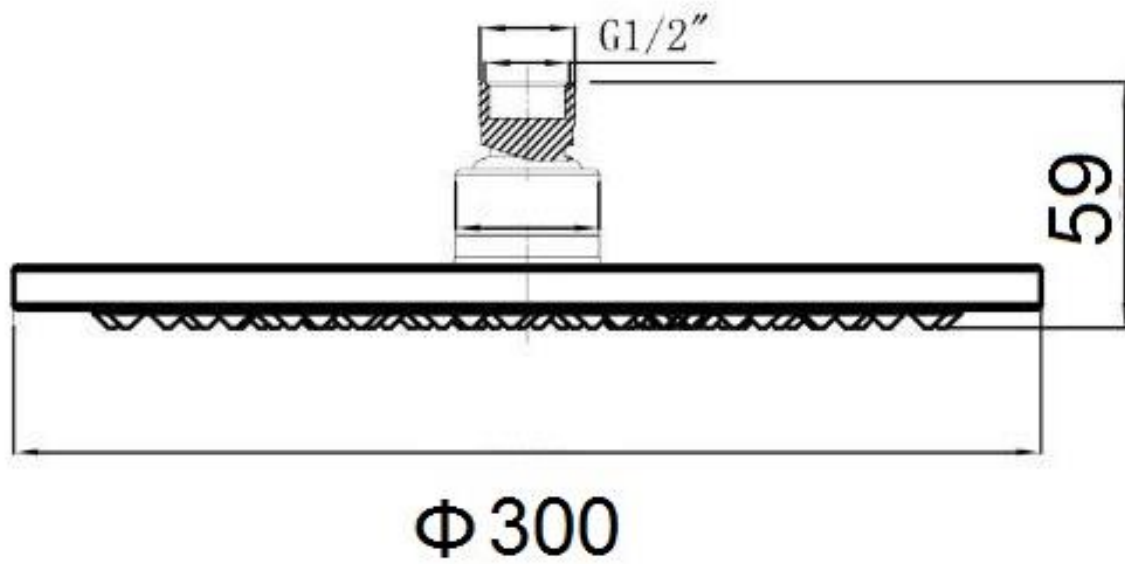

Mood 60 SPA

inbouw douchesysteem
Technische tekening

COMO

Bathroom ideas

COMO 3 WEG INBOWDELEN:
ARTIKELNUMMER : CID-3W

Thermostaatkraan box

Mengkraan

Handdoucheset