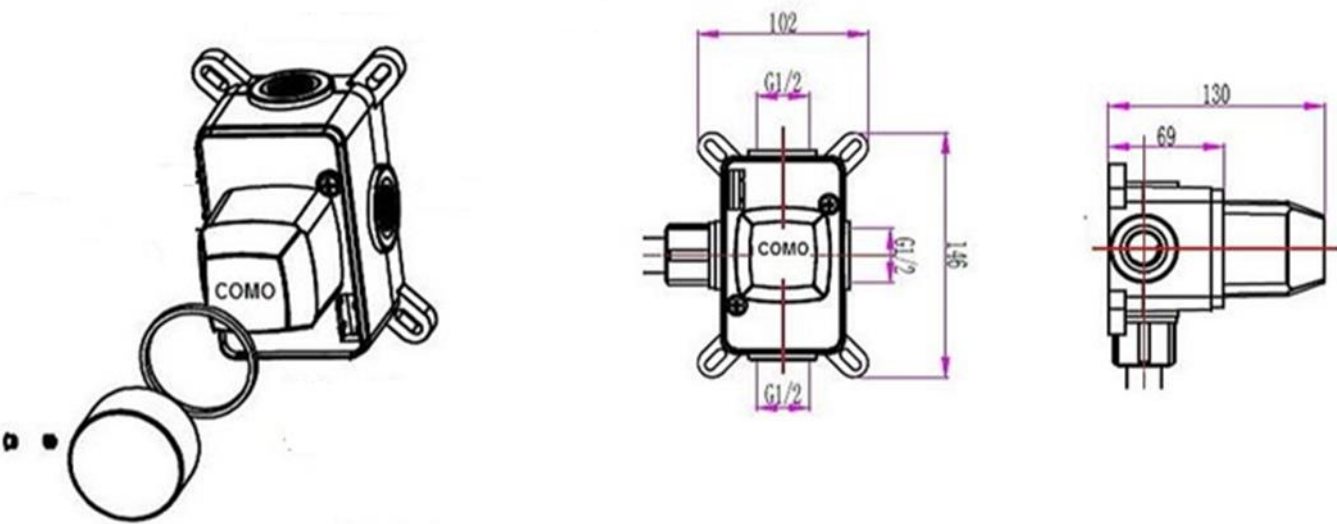

Mood 60 SPA

inbouw douchesysteem
Technische tekening

COMO

Bathroom ideas

COMO 3 WEG INBOWDELEN:
ARTIKELNUMMER : CID-3W

Thermostaatkraan box

Mengkraan

Handdoucheset