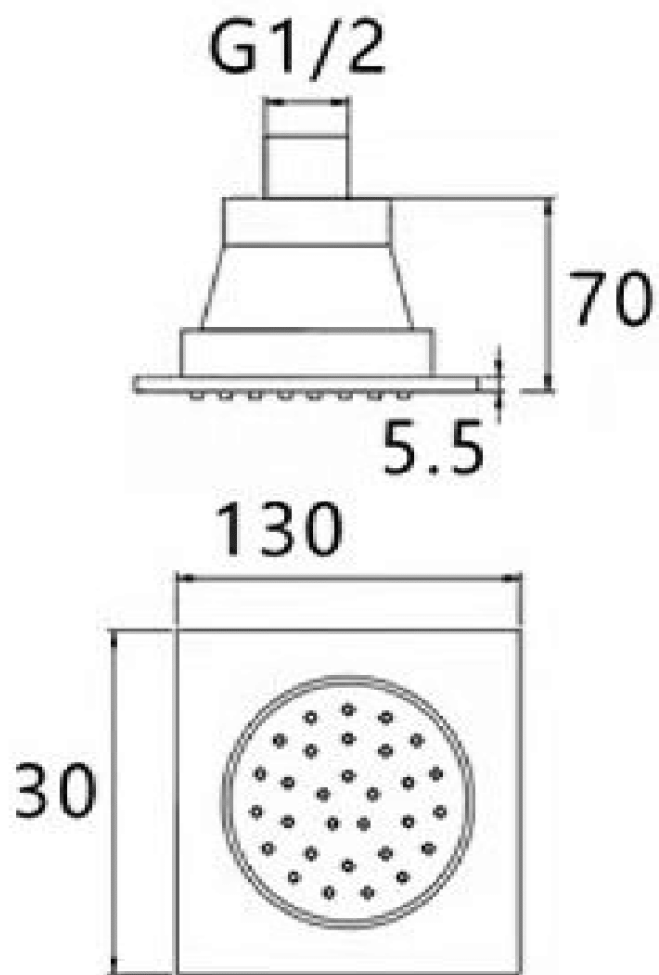

Mood 60 SPA

inbouw douchesysteem
Technische tekening

COMO

Bathroom ideas

COMO 3 WEG INBOWDELEN:
ARTIKELNUMMER : CID-3W

Thermostaatkraan box

Mengkraan

Handdoucheset