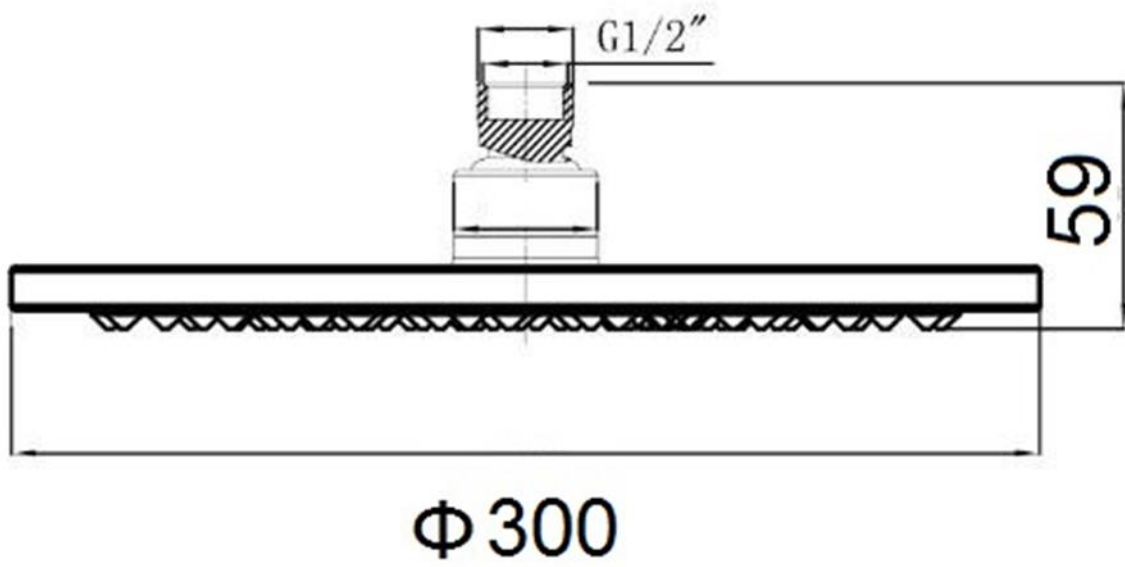

Mood 60 SPA

inbouw douchesysteem
Technische tekening

COMO

Bathroom ideas

COMO 3 WEG INBOWDELEN:
ARTIKELNUMMER : CID-3W

Thermostaatkraan box

Mengkraan

Handdoucheset