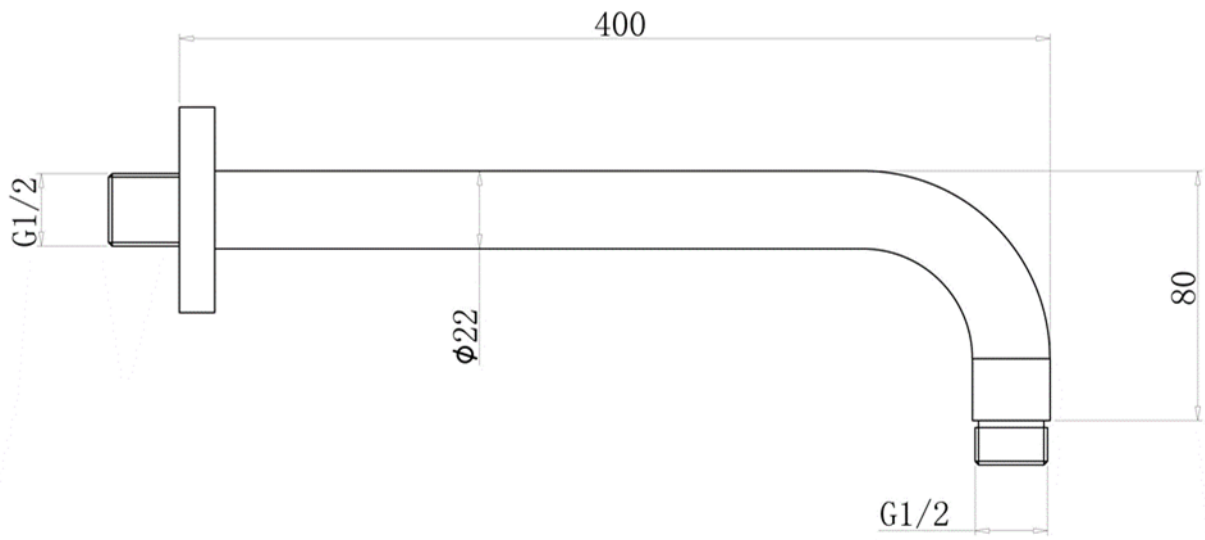

Mood 60 SPA

inbouw douchesysteem
Technische tekening

COMO

Bathroom ideas

COMO 3 WEG INBOWDELEN:
ARTIKELNUMMER : CID-3W

Thermostaatkraan box

Mengkraan

Handdoucheset