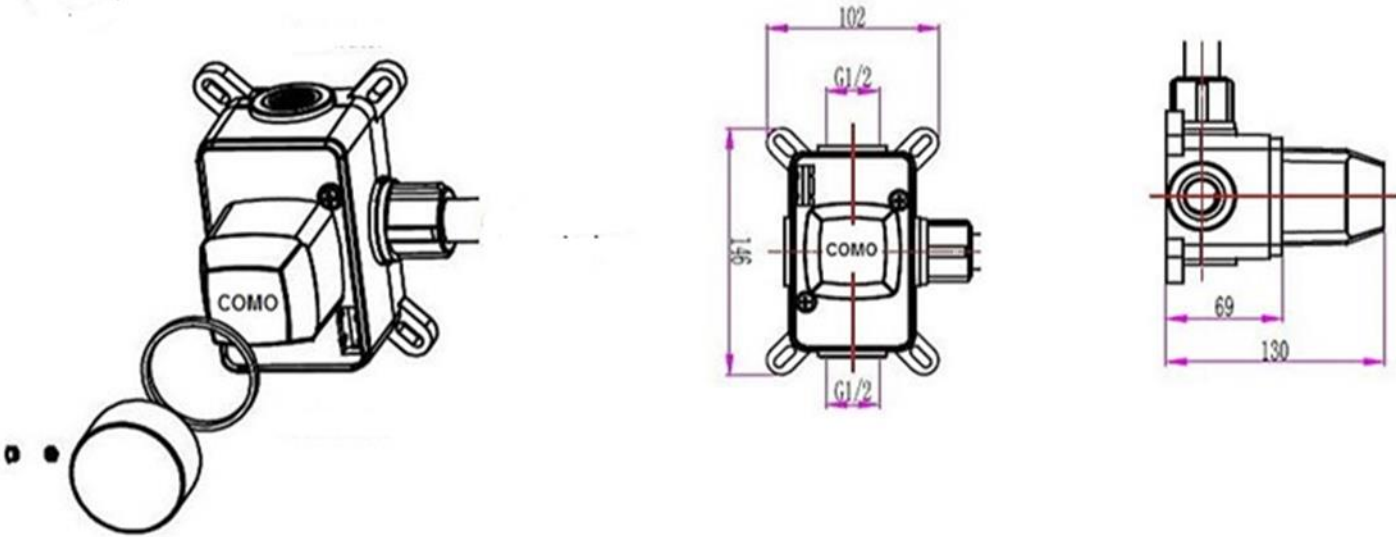

Mood 60 SPA

inbouw douchesysteem
Technische tekening

COMO

Bathroom ideas

COMO 3 WEG INBOWDELEN:
ARTIKELNUMMER : CID-3W

Thermostaatkraan box

Mengkraan

Handdoucheset