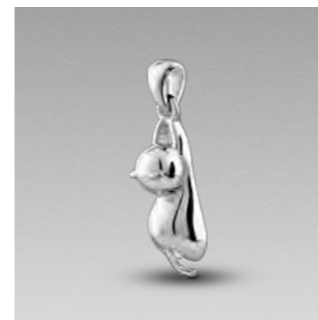

MB 007 ↑ 1.4 CM

MB 008 ↑ 1.3 CM

MB 009 ↑ 1.4 CM

R 033.6

R 033.6 M

Armband niet bij de prijs inbegrepen.
 925 Sterling Zilver, ook verkrijgbaar in goud met een langere levertijd.

AURORA

ASSIERADEN

DH 502

↑ 2.2 CM

DH 504

↑ 2.3 CM

DH 505

↑ 3.0 CM

DH 506

↑ 2.5 CM

DH 507

↑ 2.7 CM

DH 508

↑ 2.3 CM

DH 509

↑ 2.2 CM

DH 510

↑ 2.3 CM