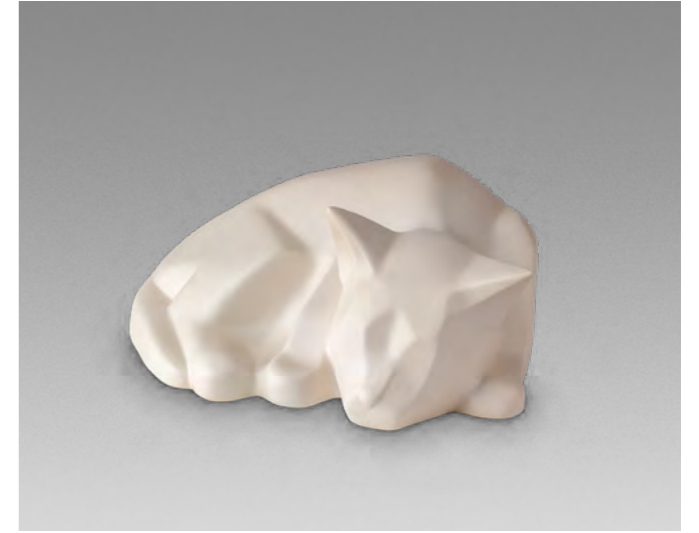

KU 166 0.50 L 9.0 CM 0.8 KG