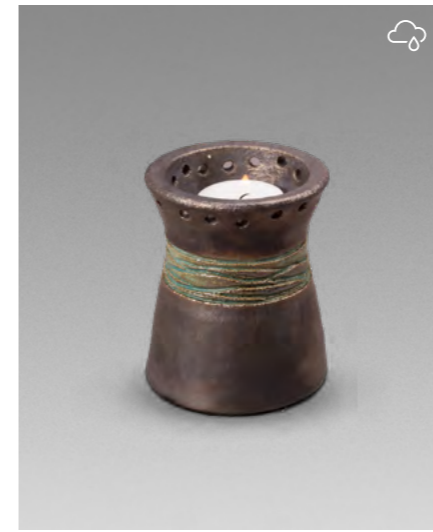

KU 304 K 0.15 L 10.0 CM 0.4 KG