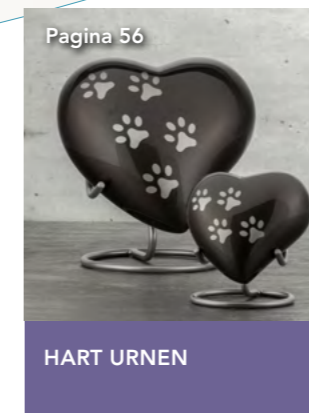

Leon van den Berg

INHOUD

METAAL • KERAMIEK • GLAS
MDF • GLASFIBER • BIO

METAAL • KERAMIEK

METAAL • GLAS • KERAMIEK

ATLANTIS MEMORIALS
AURORA EMBRACE
MEMORY OF A LIFETIME

Veel van onze producten zijn handgemaakt, daardoor kunnen zij afwijken van de foto's in deze brochure.