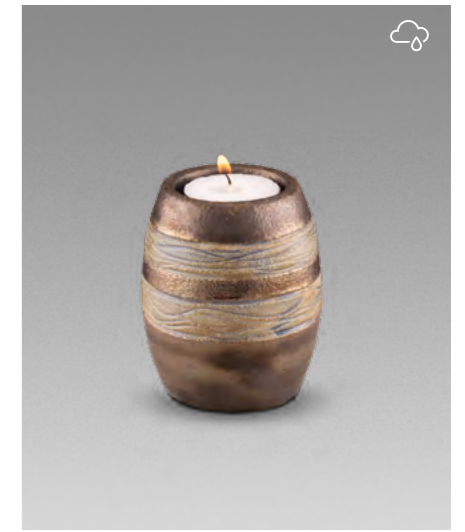

GU 284 0.70 L 12.0 CM 0.7 KG

GU 255 0.50 L 11.0 CM 0.6 KG

KU 304 K 0.15 L 10.0 CM 0.4 KG

KU 305 K 0.10 L 8.0 CM 0.3 KG

KU 306 K 0.10 L 9.0 CM 0.5 KG

ASSIERADEN

Om uw huisdier altijd dicht bij u te hebben, bieden we een prachtige collectie assieraden, bestaande uit bijzondere hangers en bedels van exclusieve merken als Atlantis Memorials en Aurora. De sieraden zijn alle vervaardigd uit 925 Sterling zilver. Dit betekent dat het sieraad voor minimaal 92,5% uit zilver bestaat. De overige 7,5% bestaat uit een legering van andere metalen om stevigheid aan het sieraad toe te voegen.

Uniek zijn de Embrace armbanden uit de FP-Originals collectie. Een eigentijdse collectie aan polssieraden, gevlochten uit echt leder. Een materiaal dat zich naar de drager vormt en mooier wordt naarmate u het langer draagt. De armbanden zijn verder voorzien van een 925 Sterling-zilveren sluiting met een klein, nagenoeg onzichtbaar askamertje. Het resultaat is een stijlvolle armband, waarmee u op subtiele wijze de herinneringen aan uw huisdier altijd en overal met u meedraagt.