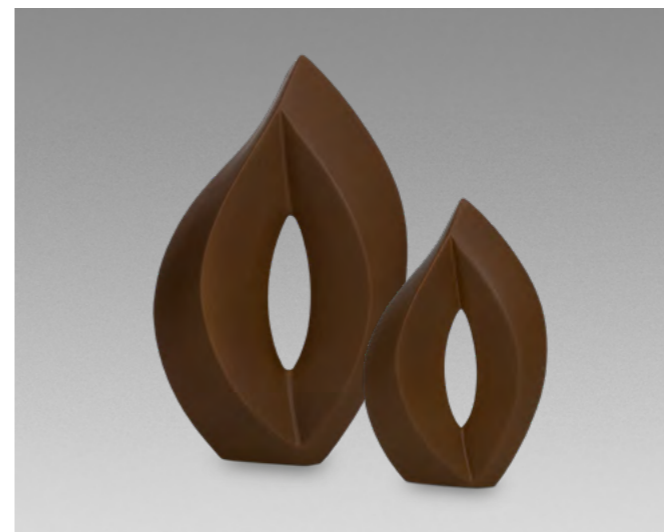

0.40 L ↑ 16.0 CM ⚖ 0.4 KG

KERAMIEK

URNEN

KU 060 M
KU 060 S

👤 2.50 L 📏 31.0 CM ⚖️ 1.4 KG
👤 0.80 L 📏 22.0 CM ⚖️ 0.8 KG

KU 061 M
KU 061 S

👤 2.50 L 📏 31.0 CM ⚖️ 1.4 KG
👤 0.80 L 📏 22.0 CM ⚖️ 0.8 KG

KU 062 M
KU 062 S