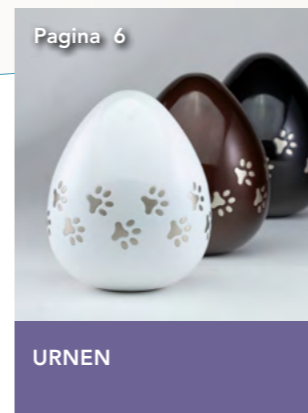

Leon van den Berg

INHOUD

METAAL • KERAMIEK • GLAS
MDF • GLASFIBER • BIO

METAAL • KERAMIEK

METAAL • GLAS • KERAMIEK

ATLANTIS MEMORIALS
AURORA EMBRACE
MEMORY OF A LIFETIME

Veel van onze producten zijn handgemaakt, daardoor kunnen zij afwijken van de foto's in deze brochure.