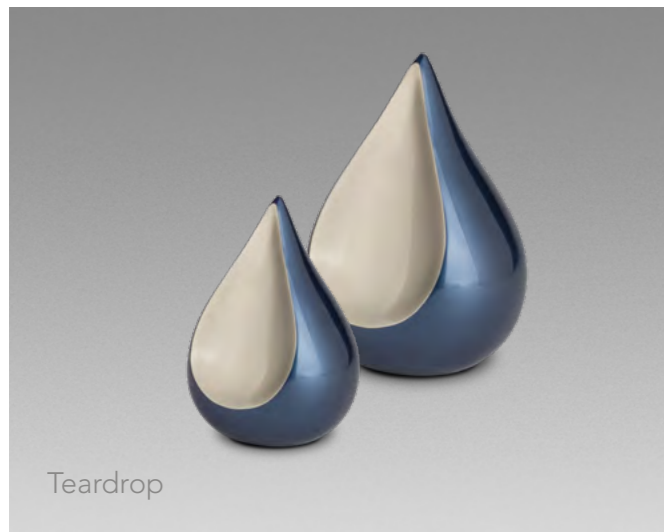

Teardrop

Teardrop

FPU 103 S   🏠 0.70 L   ⬆️ 17.0 CM   🏠 0.7 KG
FPU 103 K   🏠 0.15 L   ⬆️ 9.0 CM   🏠 0.2 KG