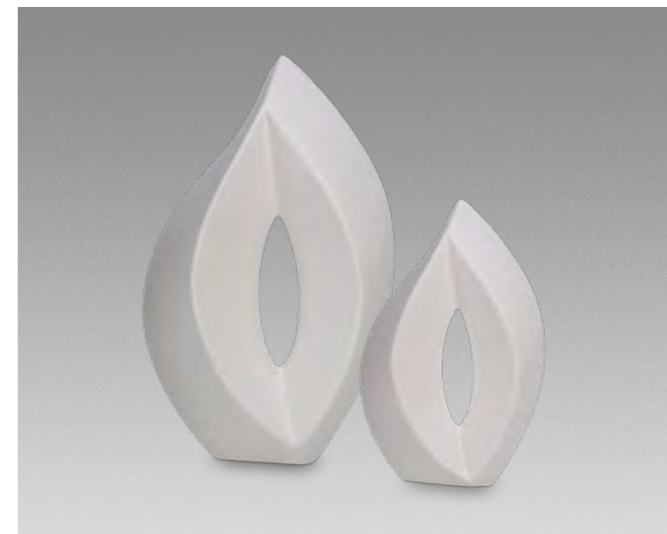

0.40 L ↑ 16.0 CM ⚖ 0.4 KG

KERAMIEK

URNEN

KU 060 M
KU 060 S

👤 2.50 L 📏 31.0 CM ⚖️ 1.4 KG
👤 0.80 L 📏 22.0 CM ⚖️ 0.8 KG

KU 061 M
KU 061 S

👤 2.50 L 📏 31.0 CM ⚖️ 1.4 KG
👤 0.80 L 📏 22.0 CM ⚖️ 0.8 KG

KU 062 M
KU 062 S