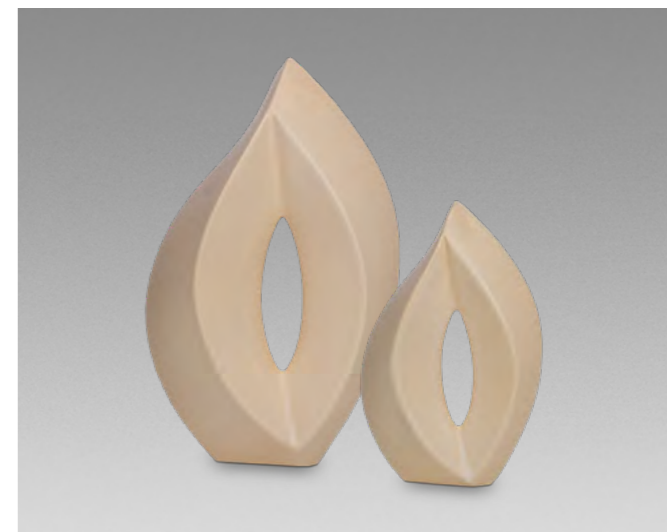

KU 063 M
KU 063 S

👤 2.50 L   📏 31.0 CM   ⚖️ 1.4 KG
👤 0.80 L   📏 22.0 CM   ⚖️ 0.8 KG