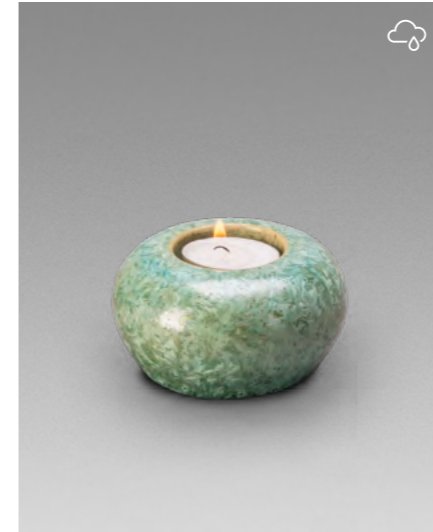

KU 301 K 0.05 L 6.0 CM 0.5 KG