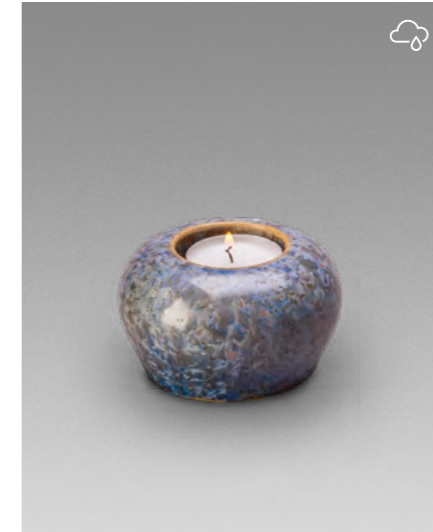

GU 281 0.70 L 12.0 CM 0.7 KG

GU 282 0.70 L 12.0 CM 0.7 KG

GU 252 0.50 L 11.0 CM 0.6 KG

KU 301 K 0.05 L 6.0 CM 0.5 KG

KU 302 K 0.05 L 6.0 CM 0.5 KG

Met de hand geboetseerd uit hoogwaardige klei

GU 283 0.70 L 12.0 CM 0.7 KG