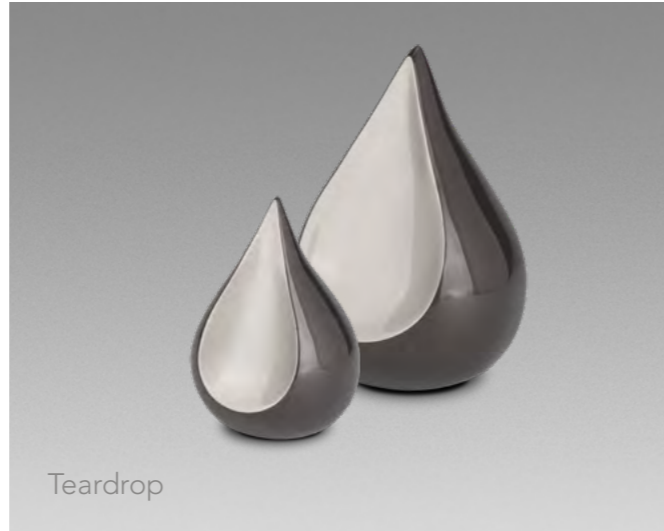

HU 952 L 🏆 1.25 L ⬆️ 12.0 CM ⚖️ 0.9 KG
HU 952 M 🏆 0.70 L ⬆️ 11.0 CM ⚖️ 0.6 KG
HU 952 S 🏆 0.45 L ⬆️ 9.5 CM ⚖️ 0.5 KG

HU 953 L 🏆 1.25 L ⬆️ 12.0 CM ⚖️ 0.9 KG
HU 953 M 🏆 0.70 L ⬆️ 11.0 CM ⚖️ 0.6 KG
HU 953 S 🏆 0.45 L ⬆️ 9.5 CM ⚖️ 0.5 KG

Teardrop

FPU 101 S 🏠 0.70 L ⬆️ 17.0 CM 🏠 0.7 KG
FPU 101 K 🏠 0.15 L ⬆️ 9.0 CM 🏠 0.2 KG

Teardrop

FPU 102 S 🏠 0.70 L ⬆️ 17.0 CM 🏠 0.7 KG
FPU 102 K 🏠 0.15 L ⬆️ 9.0 CM 🏠 0.2 KG

Butterfly

FPU 106 S 🏠 0.30 L ⬆️ 7.0 CM 🏠 0.7 KG
FPU 106 K 🏠 0.02 L ⬆️ 3.5 CM 🏠 0.1 KG