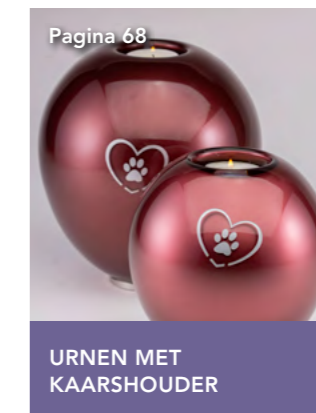

Leon van den Berg

INHOUD

METAAL • KERAMIEK • GLAS
MDF • GLASFIBER • BIO

METAAL • KERAMIEK

METAAL • GLAS • KERAMIEK

ATLANTIS MEMORIALS
AURORA EMBRACE
MEMORY OF A LIFETIME

Veel van onze producten zijn handgemaakt, daardoor kunnen zij afwijken van de foto's in deze brochure.