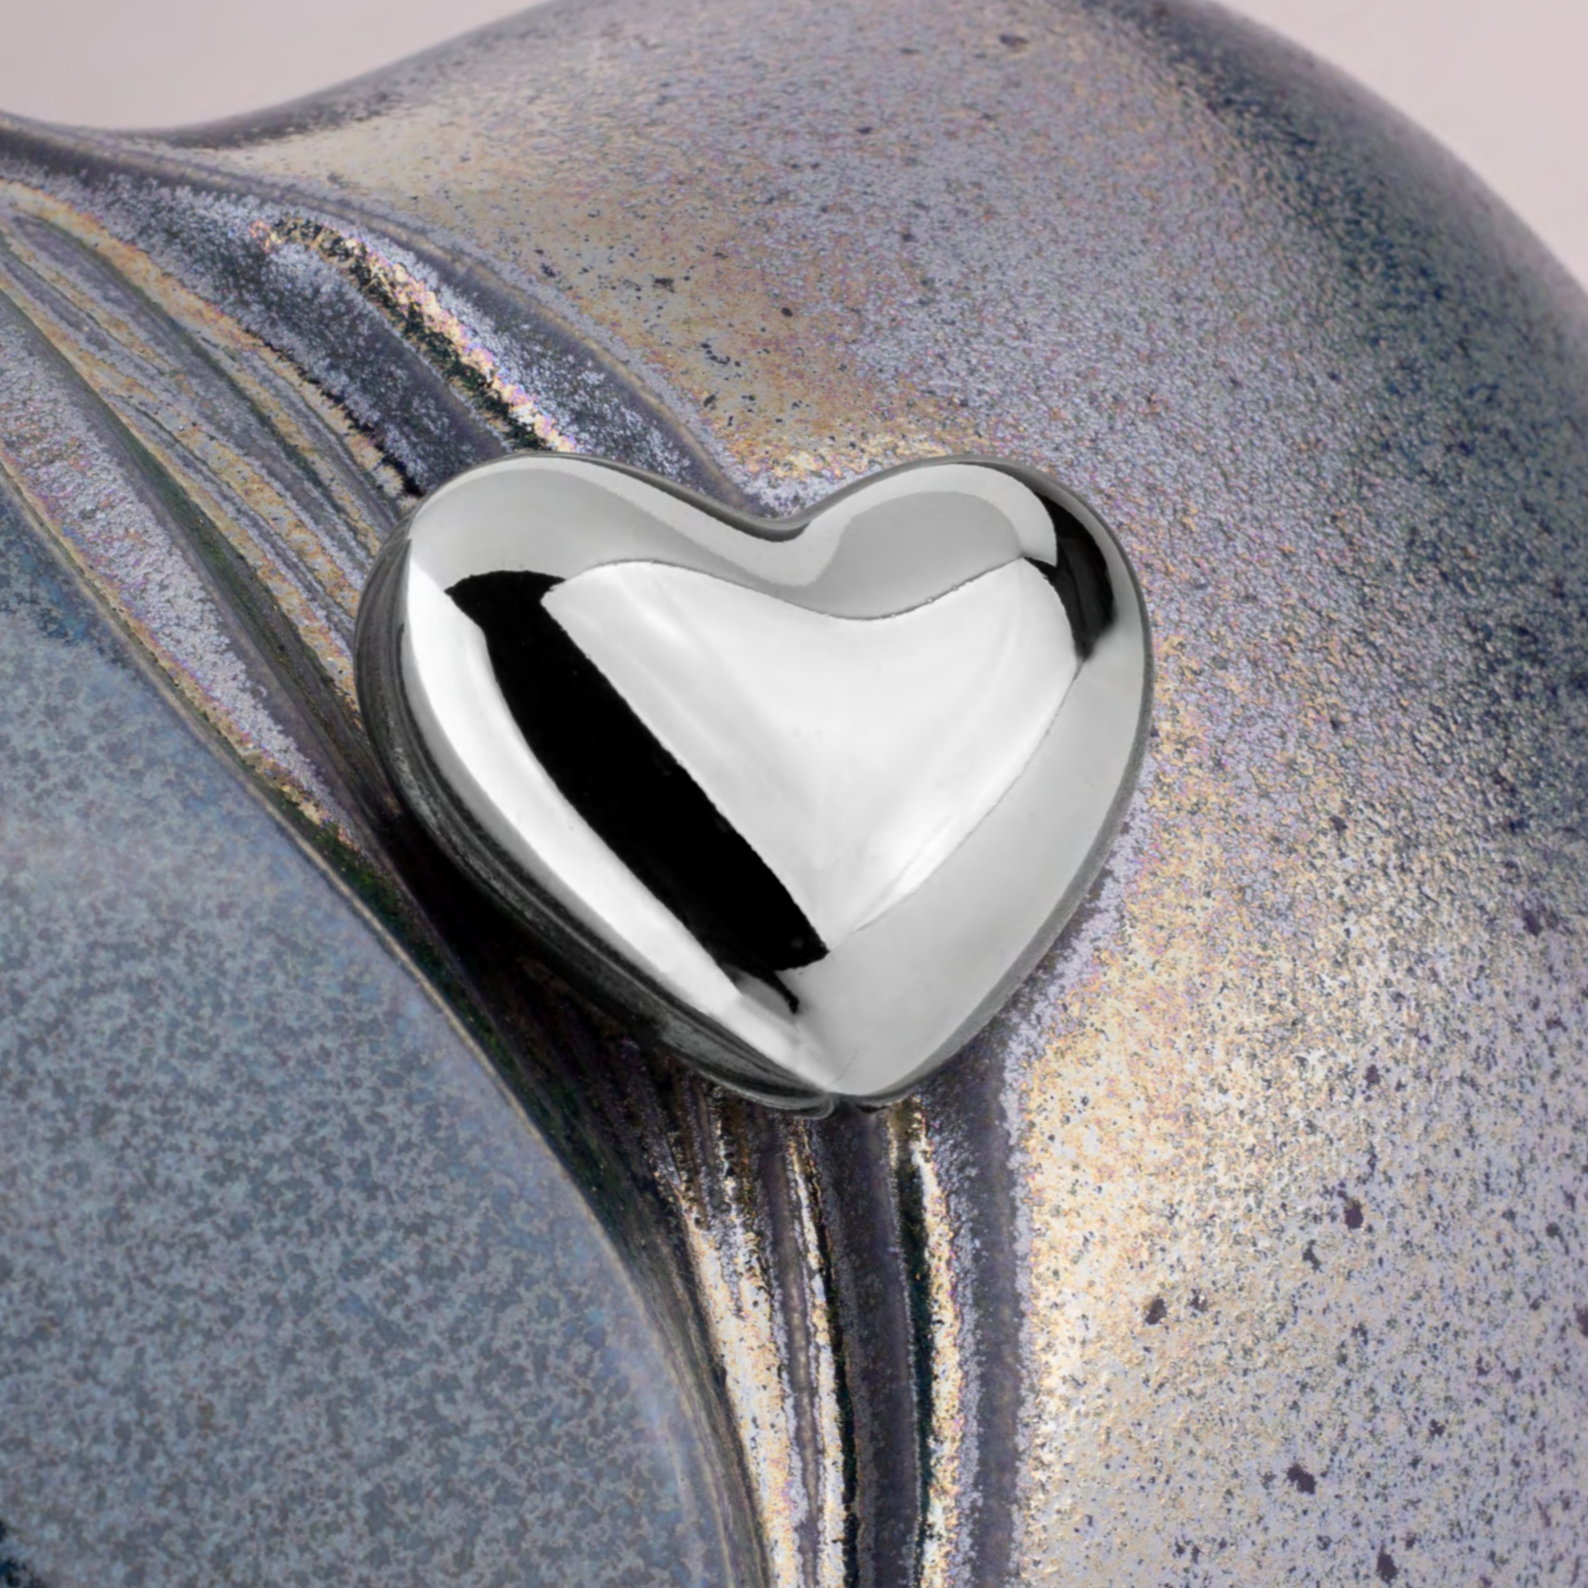

KERAMIEK

HART URNEN