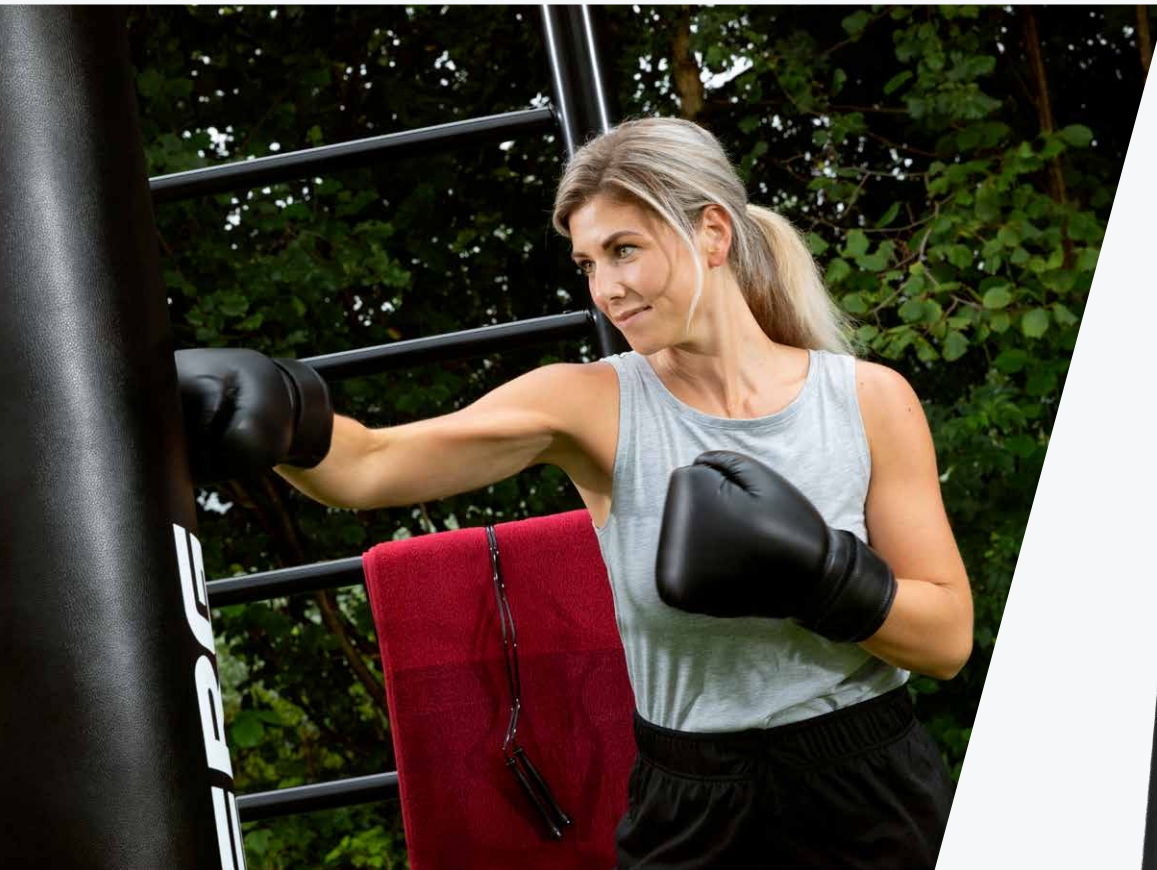

## ACCESSOIRES

play

sport

lounge

Ben je toe aan een pittige work-out,  
dan hang je een bokszak of de ringen op.