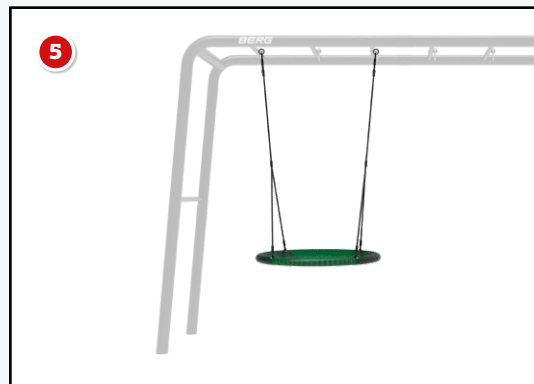

### Compact bovengronds

Door het inventieve ondergrondse frame-ontwerp neemt de PlayBase bovengronds veel minder ruimte in dan zijn concurrenten.

# PLAYBASE

For family **play** **sport** **lounge**

	<b>Accessoire</b>	<b>Art. nr.</b>	<b>Productgewicht</b>	<b>Productgewicht + doos</b>	<b>Formaat doos in CM</b>
1	BERG PlayBase Baby seat	20.20.00.00	1.35 kg	2.5 kg	58 x 40x 25 cm
2	BERG PlayBase Wooden swing seat	20.21.00.00	1.3 kg	1.4 kg	46 x 19x 6,5 cm
3	BERG PlayBase Rubber swing seat	20.21.01.00	3.05 kg	3.15 kg	46 x 19x 6 cm
4	BERG PlayBase Wooden disc swing	20.21.02.00	0.95 kg	1.05 kg	31 x 31 x 4,5 cm
5	BERG PlayBase Nest Swing	20.21.03.00	4.8 kg	5.5 kg	75 x 41 x 9 cm
6	BERG PlayBase Wooden gym rings	20.21.04.00	0.7 kg	0.85 kg	21 x 21 x 8 cm