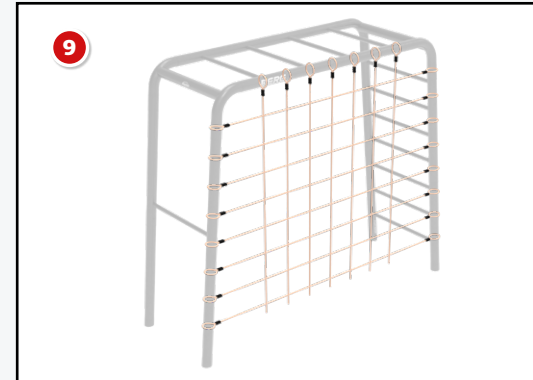

# PLAYBASE

For family **play** **sport** **lounge**

	<b>Accessoire</b>	<b>Art. nr.</b>	<b>Productgewicht</b>	<b>Productgewicht + doos</b>	<b>Formaat doos in CM</b>
1	BERG PlayBase Baby seat	20.20.00.00	1.35 kg	2.5 kg	58 x 40x 25 cm
2	BERG PlayBase Wooden swing seat	20.21.00.00	1.3 kg	1.4 kg	46 x 19x 6,5 cm
3	BERG PlayBase Rubber swing seat	20.21.01.00	3.05 kg	3.15 kg	46 x 19x 6 cm
4	BERG PlayBase Wooden disc swing	20.21.02.00	0.95 kg	1.05 kg	31 x 31 x 4,5 cm
5	BERG PlayBase Nest Swing	20.21.03.00	4.8 kg	5.5 kg	75 x 41 x 9 cm
6	BERG PlayBase Wooden gym rings	20.21.04.00	0.7 kg	0.85 kg	21 x 21 x 8 cm