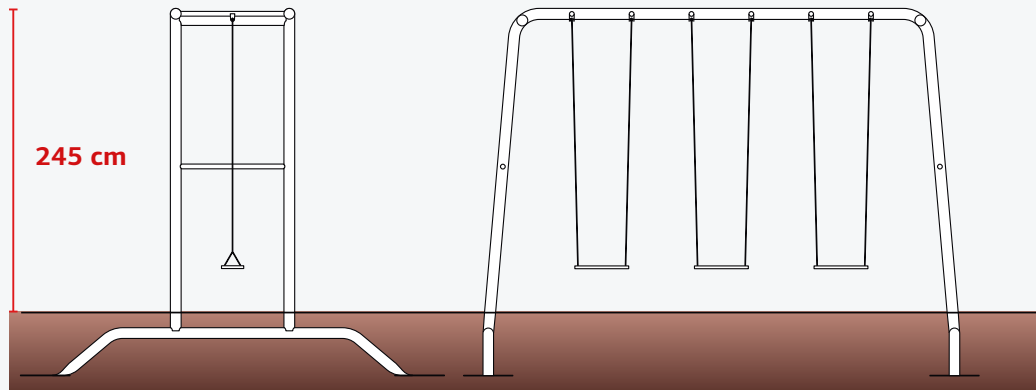

\* Climbing net M alleen geschikt voor frame medium

\*\* Climbing net L alleen geschikt voor frame large

\*\*\*Lounge mat alleen geschikt voor frame large

## BERG PLAYBASE DATA

LARGE

100 cm

380 cm

MEDIUM

100 cm

285 cm