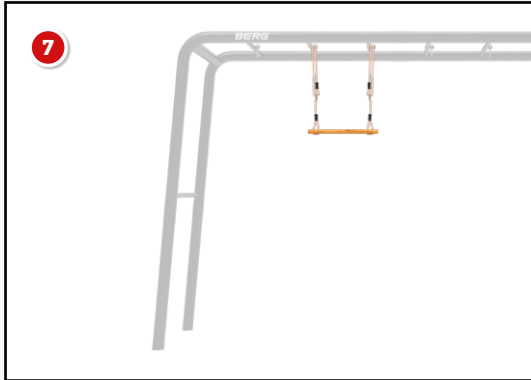

# PLAYBASE

For family **play** **sport** **lounge**

	<b>Accessoire</b>	<b>Art. nr.</b>	<b>Productgewicht</b>	<b>Productgewicht + doos</b>	<b>Formaat doos in CM</b>
1	BERG PlayBase Baby seat	20.20.00.00	1.35 kg	2.5 kg	58 x 40x 25 cm
2	BERG PlayBase Wooden swing seat	20.21.00.00	1.3 kg	1.4 kg	46 x 19x 6,5 cm
3	BERG PlayBase Rubber swing seat	20.21.01.00	3.05 kg	3.15 kg	46 x 19x 6 cm
4	BERG PlayBase Wooden disc swing	20.21.02.00	0.95 kg	1.05 kg	31 x 31 x 4,5 cm
5	BERG PlayBase Nest Swing	20.21.03.00	4.8 kg	5.5 kg	75 x 41 x 9 cm
6	BERG PlayBase Wooden gym rings	20.21.04.00	0.7 kg	0.85 kg	21 x 21 x 8 cm

	Accessoire	Art. nr.	Productgewicht	Productgewicht + doos	Formaat doos in CM
7	BERG PlayBase Wooden trapeze	20.21.05.00	0.7 kg	0.85 kg	59 x 8 x 5 cm
8	BERG PlayBase Climbing wall	20.22.00.00	23 kg	24 kg	118 x 34 x 19 cm
9	BERG PlayBase Climbing net M*	20.22.01.00	3 kg	3.5 kg	36 x 36 x 16 cm
10	BERG PlayBase Climbing net L**	20.22.02.00	4 kg	4.5 kg	38 x 38 x 16 cm
11	BERG PlayBase Boxing bag	20.23.00.00	21 kg	22 kg	124 x 31 x 31 cm
12	BERG PlayBase Hammock***	20.24.00.00	4 kg	4.5 kg	124 x 10 x 10 cm