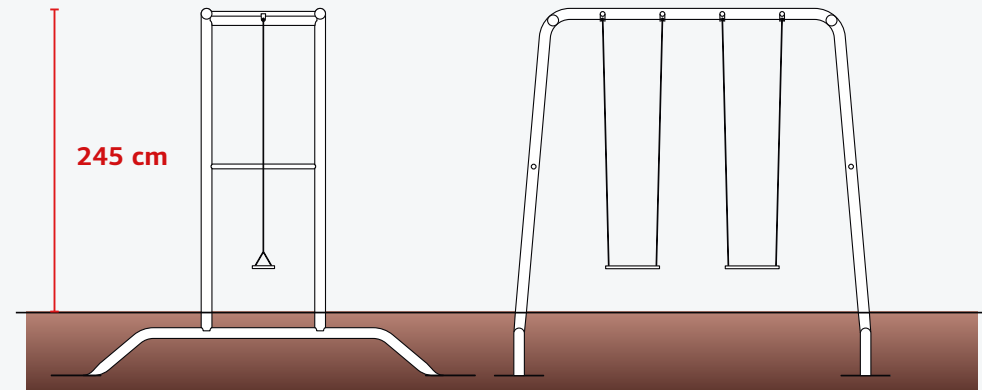

## BERG PLAYBASE DATA

LARGE

100 cm

380 cm

MEDIUM

100 cm

285 cm

## BERG PLAYBASE DATA

Algemeen		Toys	Sports	Lounge		
Kleur	Zwart					
Materiaal	Gepoedercoat staal					
Aanbevolen leeftijd		3+	3+	3+		
Max gewicht gebruiker		100 kg	100 kg	100 kg		
Veiligheidskeurmerk		TÜV-Mark+CE	TÜV-Mark	TÜV-Mark		
Montagetijd	± 6 uur					
Schommel hoogte	240 cm					
<b>Fysieke eigenschappen</b>	Medium	Large				
Lengte	290 cm	385 cm				
Breedte	100 cm	100 cm				
Hoogte	245 cm	245 cm				
Oppervlakte	2.9 m <sup>2</sup>	3.85 m <sup>2</sup>				
Productgewicht	MTT 104 kg	MTL 112 kg	MLL 120 kg	LTT 113 kg	LTL 121 kg	LLL 129 kg
Aantal pakketten		3	3	3	3	3
<b>Garantie</b>						
Frame	10 jaar (13 na productregistratie)					
Toebehoren	2 jaar					
<b>Verpakking</b>	Top frame medium	Top frame large	Side frame tumble bar	Side frame ladder		
Afmetingen	111,5 x 59 x 39 cm	155 x 59 x 39 cm	155 x 34 x 29,5 cm	155 x 34 x 29,5 cm		
Gewicht	36 kg	45 kg	36,5 kg	44,5 kg		
Karton in verpakking	2 kg	2 kg	1,5 kg	1,5 kg		
Aantal op blokpallet	5	5	9	9		
Aantal op europallet	4	4	8	8		