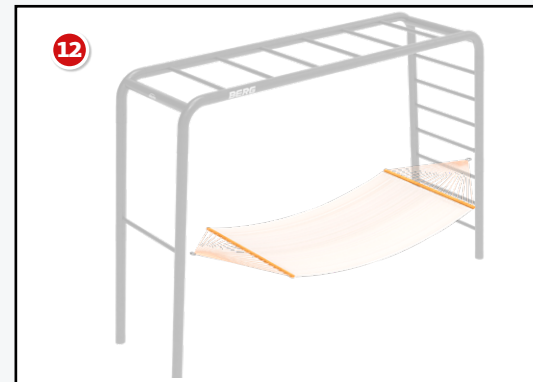

# PLAYBASE

For family **play** **sport** **lounge**

	<b>Accessoire</b>	<b>Art. nr.</b>	<b>Productgewicht</b>	<b>Productgewicht + doos</b>	<b>Formaat doos in CM</b>
1	BERG PlayBase Baby seat	20.20.00.00	1.35 kg	2.5 kg	58 x 40x 25 cm
2	BERG PlayBase Wooden swing seat	20.21.00.00	1.3 kg	1.4 kg	46 x 19x 6,5 cm
3	BERG PlayBase Rubber swing seat	20.21.01.00	3.05 kg	3.15 kg	46 x 19x 6 cm
4	BERG PlayBase Wooden disc swing	20.21.02.00	0.95 kg	1.05 kg	31 x 31 x 4,5 cm
5	BERG PlayBase Nest Swing	20.21.03.00	4.8 kg	5.5 kg	75 x 41 x 9 cm
6	BERG PlayBase Wooden gym rings	20.21.04.00	0.7 kg	0.85 kg	21 x 21 x 8 cm