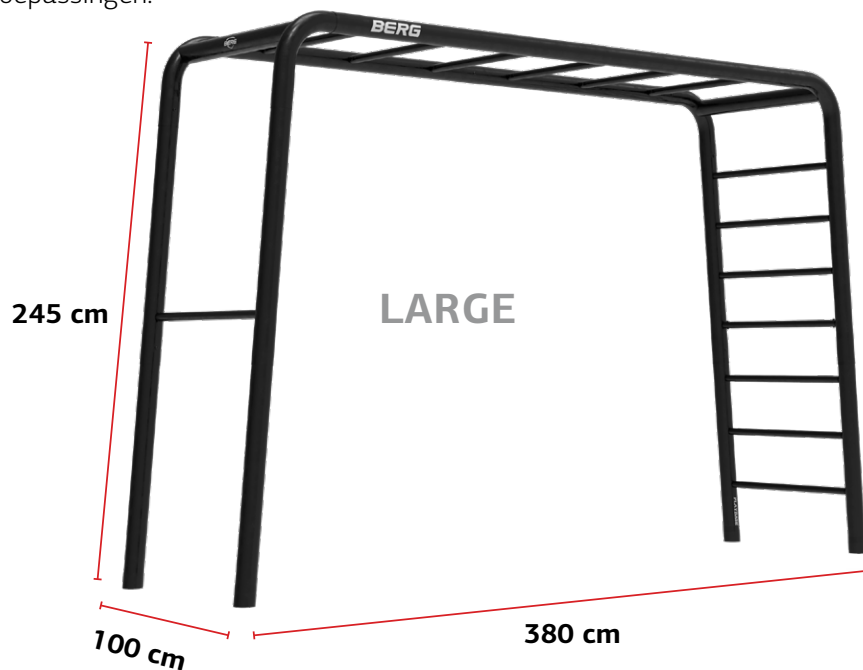

Het frame is verkrijgbaar in twee verschillende maten en de mogelijkheden zijn legio. Ontdek zelf wat jij met BERG PLAYBASE kan doen.

Kies zelf of je voor de Large variant van 380 cm breed gaat of voor de Medium variant van 285 cm breed. De diepte en de hoogte van beide frames zijn gelijk. Namelijk 100 cm. diep en 245 cm. hoog. Voor de zijkanten van het frame kan je kiezen uit een trap of duikelrek of een combinatie van deze twee. Wat je ook kiest; altijd inclusief monkeybars, duikelstang of trap.