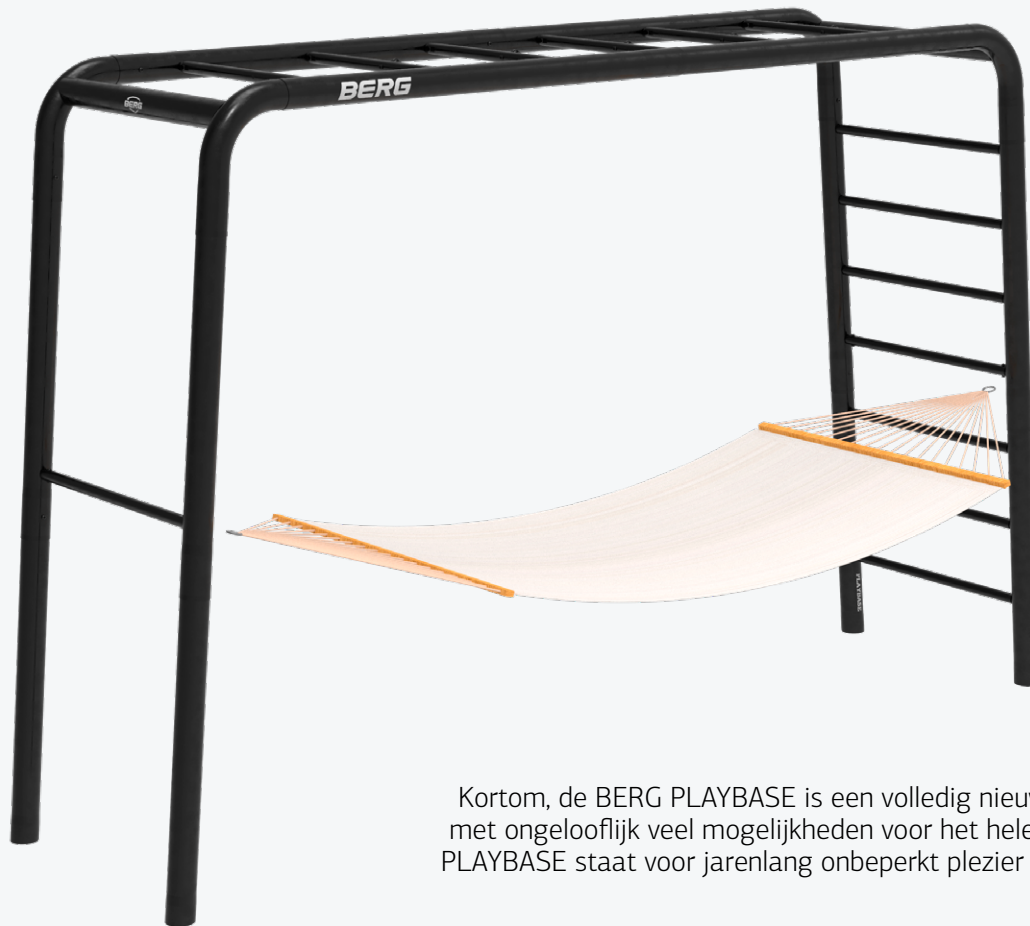

# PLAYBASE

For family play sport lounge

## ACCESSOIRES

play sport lounge

PLAYBASE staat voor jarenlang onbeperkt plezier voor jong en oud. En natuurlijk is het lekker om na alle actie te ontspannen. Met de sterke hangmat gaat dat zeker lukken.

Kortom, de BERG PLAYBASE is een volledig nieuw, uniek concept met ongelooflijk veel mogelijkheden voor het hele gezin. De BERG PLAYBASE staat voor jarenlang onbeperkt plezier voor jong en oud.