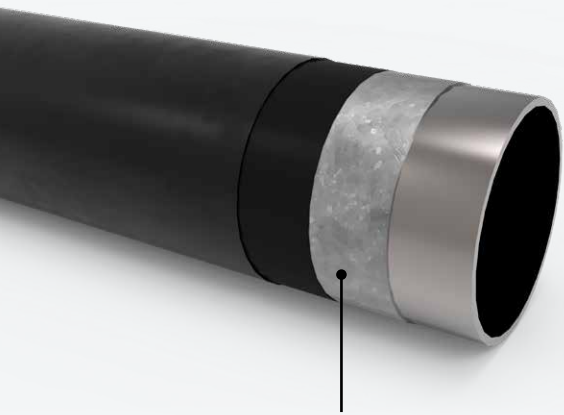

Om het stalen frame optimaal te beschermen tegen corrosie is deze gegalvaniseerd, uitgerust met een speciale corrosiewerende coating en daarbovenop ook nog gepoedercoat. Die gaat dus jarenlang mee !

Dubbele tromp met extra schroef voor super stevige verbinding.