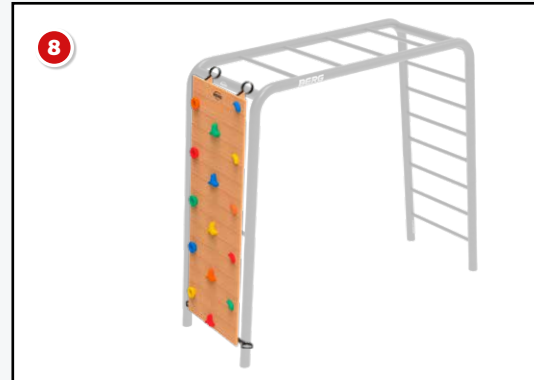

### Compact bovengronds

Door het inventieve ondergrondse frame-ontwerp neemt de PlayBase bovengronds veel minder ruimte in dan zijn concurrenten.

# PLAYBASE

For family **play** **sport** **lounge**

	<b>Accessoire</b>	<b>Art. nr.</b>	<b>Productgewicht</b>	<b>Productgewicht + doos</b>	<b>Formaat doos in CM</b>
1	BERG PlayBase Baby seat	20.20.00.00	1.35 kg	2.5 kg	58 x 40x 25 cm
2	BERG PlayBase Wooden swing seat	20.21.00.00	1.3 kg	1.4 kg	46 x 19x 6,5 cm
3	BERG PlayBase Rubber swing seat	20.21.01.00	3.05 kg	3.15 kg	46 x 19x 6 cm
4	BERG PlayBase Wooden disc swing	20.21.02.00	0.95 kg	1.05 kg	31 x 31 x 4,5 cm
5	BERG PlayBase Nest Swing	20.21.03.00	4.8 kg	5.5 kg	75 x 41 x 9 cm
6	BERG PlayBase Wooden gym rings	20.21.04.00	0.7 kg	0.85 kg	21 x 21 x 8 cm