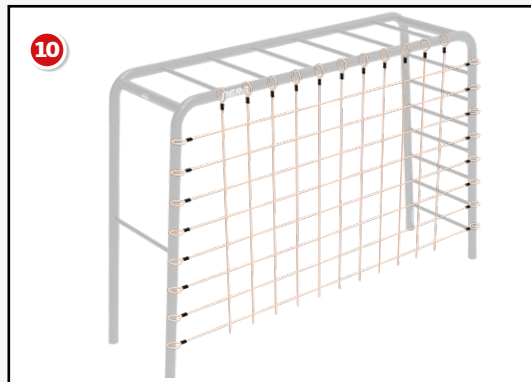

# PLAYBASE

For family **play** **sport** **lounge**

	<b>Accessoire</b>	<b>Art. nr.</b>	<b>Productgewicht</b>	<b>Productgewicht + doos</b>	<b>Formaat doos in CM</b>
1	BERG PlayBase Baby seat	20.20.00.00	1.35 kg	2.5 kg	58 x 40x 25 cm
2	BERG PlayBase Wooden swing seat	20.21.00.00	1.3 kg	1.4 kg	46 x 19x 6,5 cm
3	BERG PlayBase Rubber swing seat	20.21.01.00	3.05 kg	3.15 kg	46 x 19x 6 cm
4	BERG PlayBase Wooden disc swing	20.21.02.00	0.95 kg	1.05 kg	31 x 31 x 4,5 cm
5	BERG PlayBase Nest Swing	20.21.03.00	4.8 kg	5.5 kg	75 x 41 x 9 cm
6	BERG PlayBase Wooden gym rings	20.21.04.00	0.7 kg	0.85 kg	21 x 21 x 8 cm