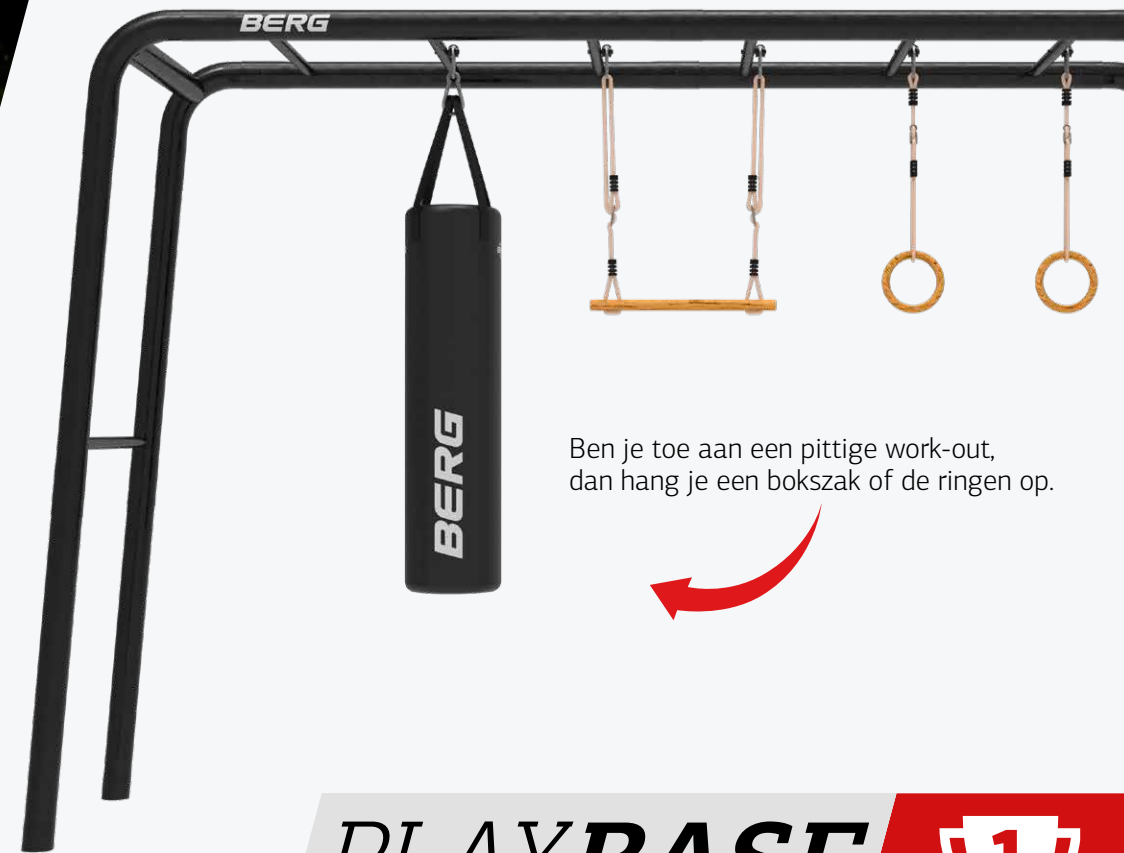

# PLAYBASE

For family play sport lounge

## ACCESSOIRES

play

sport

lounge

Ben je toe aan een pittige work-out,  
dan hang je een bokszak of de ringen op.