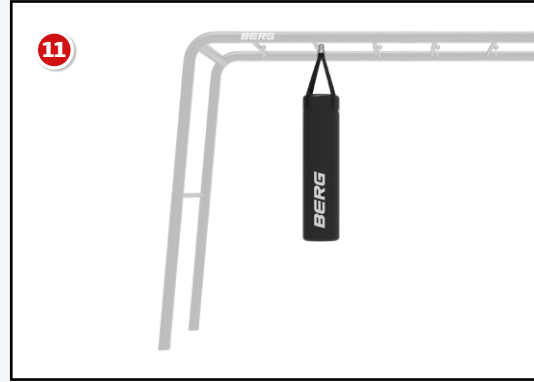

# PLAYBASE

For family **play** **sport** **lounge**

	<b>Accessoire</b>	<b>Art. nr.</b>	<b>Productgewicht</b>	<b>Productgewicht + doos</b>	<b>Formaat doos in CM</b>
1	BERG PlayBase Baby seat	20.20.00.00	1.35 kg	2.5 kg	58 x 40x 25 cm
2	BERG PlayBase Wooden swing seat	20.21.00.00	1.3 kg	1.4 kg	46 x 19x 6,5 cm
3	BERG PlayBase Rubber swing seat	20.21.01.00	3.05 kg	3.15 kg	46 x 19x 6 cm
4	BERG PlayBase Wooden disc swing	20.21.02.00	0.95 kg	1.05 kg	31 x 31 x 4,5 cm
5	BERG PlayBase Nest Swing	20.21.03.00	4.8 kg	5.5 kg	75 x 41 x 9 cm
6	BERG PlayBase Wooden gym rings	20.21.04.00	0.7 kg	0.85 kg	21 x 21 x 8 cm