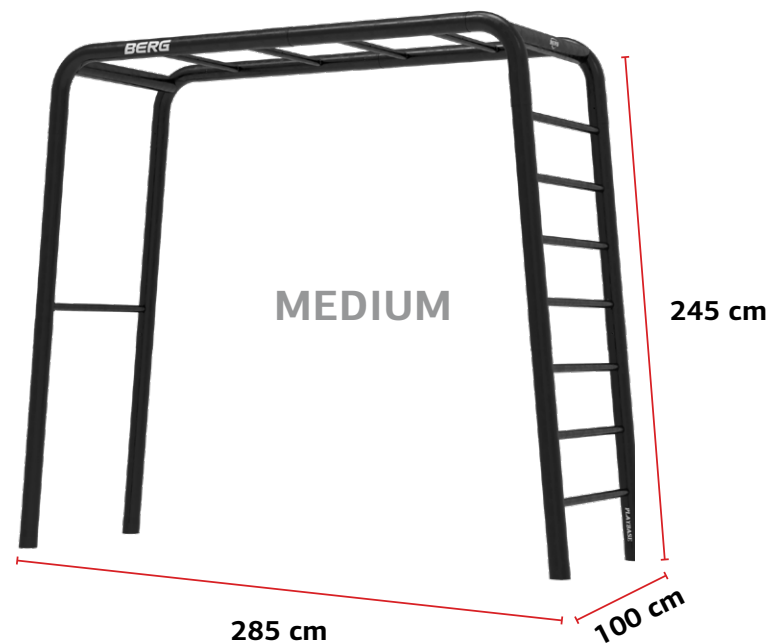

Het frame is verkrijgbaar in twee verschillende maten en de mogelijkheden zijn legio. Ontdek zelf wat jij met BERG PLAYBASE kan doen.

Kies zelf of je voor de Large variant van 380 cm breed gaat of voor de Medium variant van 285 cm breed. De diepte en de hoogte van beide frames zijn gelijk. Namelijk 100 cm. diep en 245 cm. hoog. Voor de zijkanten van het frame kan je kiezen uit een trap of duikelrek of een combinatie van deze twee. Wat je ook kiest; altijd inclusief monkeybars, duikelstang of trap.