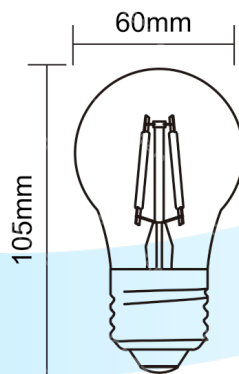

## Specification

Dimension	D60*H105 mm
Lampholder	E27

## Dimensional diagram