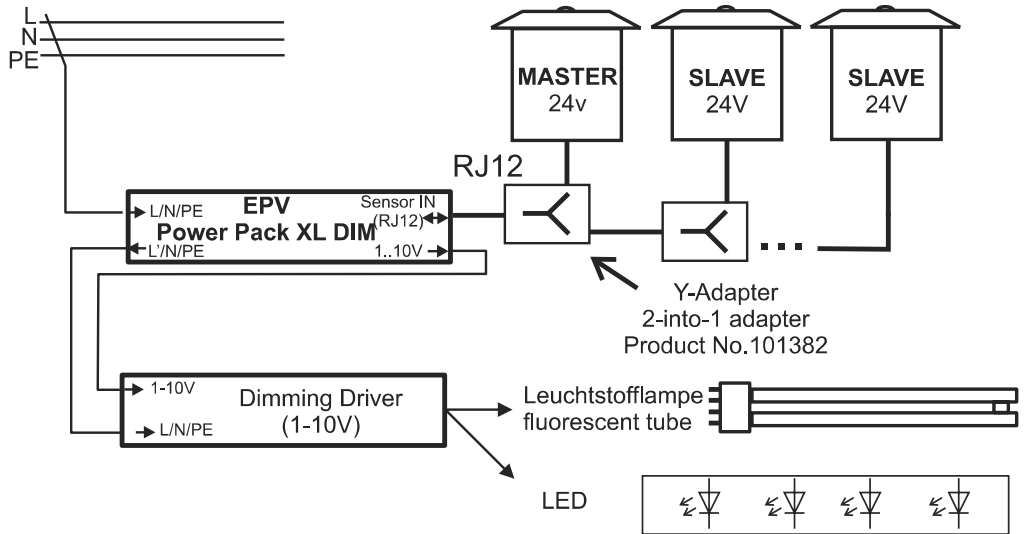

Bestell-Nr. / Product-No. : 101382

Lieferumfang

Y-Adapter + 0,30m RJ12 Leitung
2-into-1 adapter + 0,30m RJ12 wiring

**Pro Power Pack: Immer 1 MASTER erforderlich.
Per Power Pack: Always 1 MASTER required**

Power Pack, Präsenzmelder und deren Anschlussleitung gehören nicht zum Lieferumfang!
Power Pack, occupancy sensors and wiring are not supplied!

EPV Electronics GmbH • Sedanstr. 18 • 58507 Lüdenscheid • Germany • Tel.: +49 2351 6583000
info@EPVelectronics.com • www.EPVelectronics.com