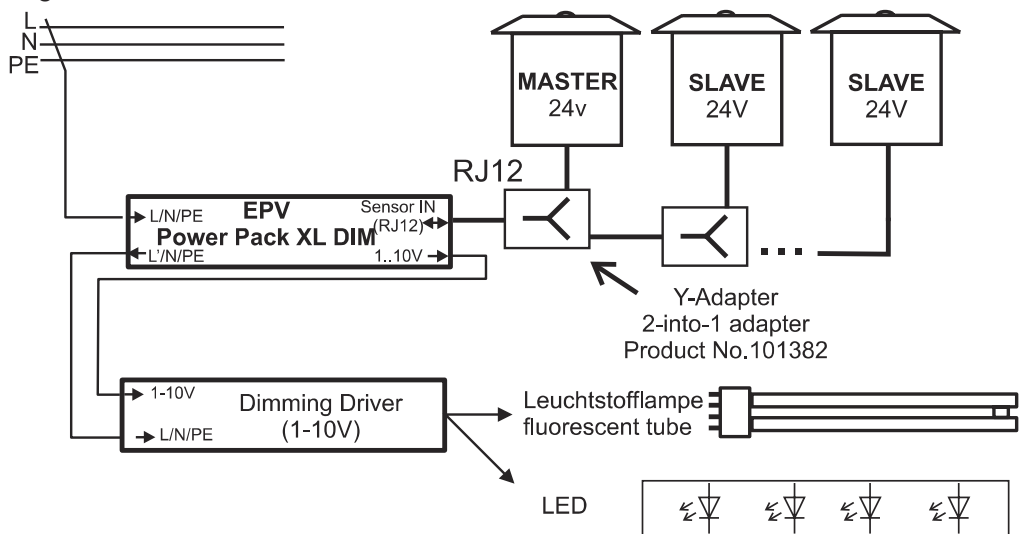

Bestell-Nr. / Product-No. : 101382

Lieferumfang

Y-Adapter + 0,30m RJ12 Leitung
2-into-1 adapter + 0,30m RJ12 wiring

**Pro Power Pack: Immer 1 MASTER erforderlich.
Per Power Pack: Always 1 MASTER required**

Power Pack, Präsenzmelder und deren Anschlussleitung gehören nicht zum Lieferumfang!
Power Pack, occupancy sensors and wiring are not supplied!

EPV Electronics GmbH • Sedanstr. 18 • 58507 Lüdenscheid • Germany • Tel.: +49 2351 6583000
info@EPVelectronics.com • www.EPVelectronics.com