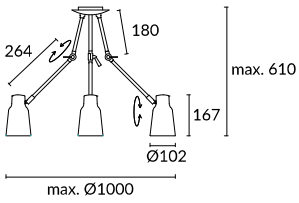

Funk

CF-23

BODY MAT ST 355° 90°

E-27 Hal - Fluo - Led / max. L 125mm Ø 80mm

W

3 x 60 max.

20-4755 - CI - 23

E-27 Hal - Fluo - Led / max. L 125mm Ø 80mm

W

5 x 60 max.

20-4756 - CI - 23

Family index see P. / Index nach Produktfamilien siehe S.

P. 388

P. 430

P. 448