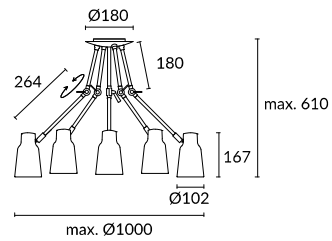

Funk

CF-23

BODY MAT ST 355° 90°

E-27 Hal - Fluo - Led / max. L 125mm Ø 80mm

W

3 x 60 max.

20-4755 - CI - 23

E-27 Hal - Fluo - Led / max. L 125mm Ø 80mm

W

5 x 60 max.

20-4756 - CI - 23

Family index see P. / Index nach Produktfamilien siehe S.

P. 388

P. 430

P. 448