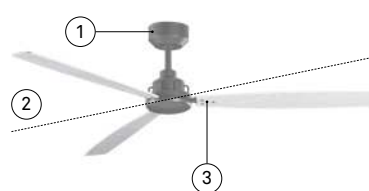

15 m² - 20 m²

> 1000 mm
< 1320 mm

20 m² - 30 m²

> 1320 mm
< 2000 mm

> 30 m²

> 2000 mm

Consejos / Advices

Altura / Height

Instalación en techos con
pendiente máxima de 15°
To be installed on ceilings with
15° maximum

Instalación / Installation

- 1 Fije correctamente el soporte y las palas.
Fix the support and the blades correctly.
- 2 Utilice los contrapesos en caso de balanceo.
If it is unstable, please use the counterweights.
- 3 Es necesario un período de 24h de asentamiento.
It requires 24h settling period.