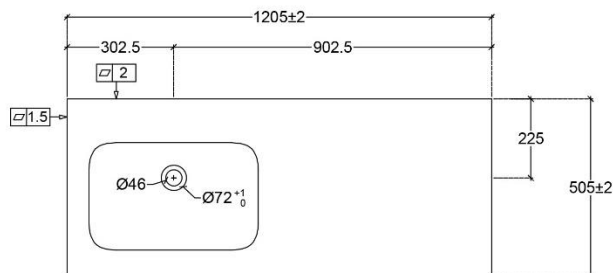

**GEINTEGREERDE TABLET MET 1 WASTAFEL, LINKS**

**SKU 933801**

**DIMENSIONS:**      **Lengte: 1205 mm**  
                                  **Breedte: 505 mm**  
                                  **Hoogte: 143 mm**

<b>Wastafel</b>	<b>Geïntegreerde tablet</b>
<b>Materiaal</b>	<b>Ceramilux</b>
<b>Kleur</b>	<b>Mat wit</b>
<b>Kraangat</b>	<b>Nee</b>
<b>Overloop</b>	<b>Nee</b>
<b>Afvoer</b>	<b>Ja</b>
<b>Netto gewicht</b>	<b>20 kg</b>