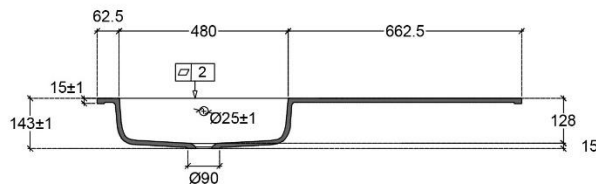

**GEINTEGREERDE TABLET MET 1 WASTAFEL, LINKS**

**SKU 933801**

**DIMENSIONS:**      **Lengte: 1205 mm**  
                                  **Breedte: 505 mm**  
                                  **Hoogte: 143 mm**

<b>Wastafel</b>	<b>Geïntegreerde tablet</b>
<b>Materiaal</b>	<b>Ceramilux</b>
<b>Kleur</b>	<b>Mat wit</b>
<b>Kraangat</b>	<b>Nee</b>
<b>Overloop</b>	<b>Nee</b>
<b>Afvoer</b>	<b>Ja</b>
<b>Netto gewicht</b>	<b>20 kg</b>