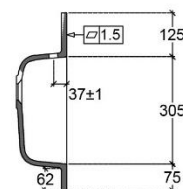

**GEINTEGREERDE TABLET MET 1 WASTAFEL, LINKS**

**SKU 933801**

**DIMENSIONS:**      **Lengte: 1205 mm**  
                                  **Breedte: 505 mm**  
                                  **Hoogte: 143 mm**

<b>Wastafel</b>	<b>Geïntegreerde tablet</b>
<b>Materiaal</b>	<b>Ceramilux</b>
<b>Kleur</b>	<b>Mat wit</b>
<b>Kraangat</b>	<b>Nee</b>
<b>Overloop</b>	<b>Nee</b>
<b>Afvoer</b>	<b>Ja</b>
<b>Netto gewicht</b>	<b>20 kg</b>