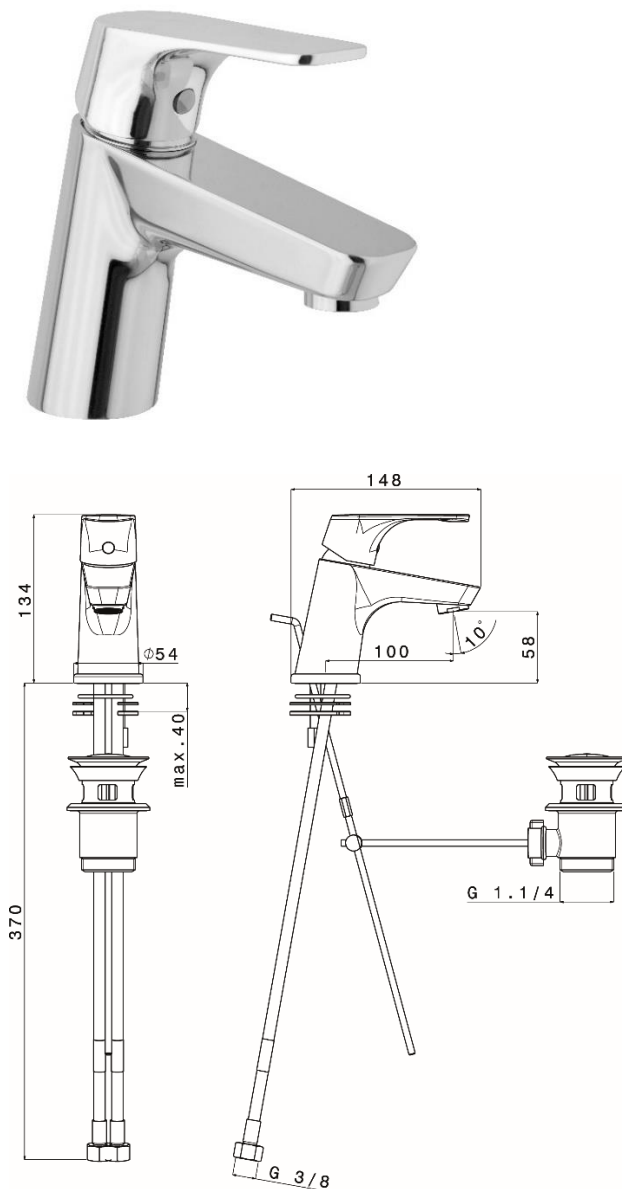

PRATO – WASTAFELMENGKRAAN – ÉÉNGREEPS – KLEIN MODEL

SKU 156500

AFBEELDING :

01.2016

F156500n

Afmetingen en assortiment kunnen worden gewijzigd zonder voorafgaandelijk bericht

Les dimensions, ainsi que l'assortiment peuvent subir des modifications sans avis préalable.

Die Abmessungen und das Sortiment können ohne vorherige Ankündigung geändert werden.

The dimensions, as well as the assortment can be modified without prior notice.

Type kraan	Top / kraangat
Afweking	Chroom
Materiaal	Messing / Keramische schijven
Debiet	11 liters per minuut
Model	Klein
Automatische lediging	Ja
Type uitloop	Ja
Greep	Een
Garantie	NF en ACS gekeurd
Extras	Snelle montage met behulp van meegeleverde toevoerslangen