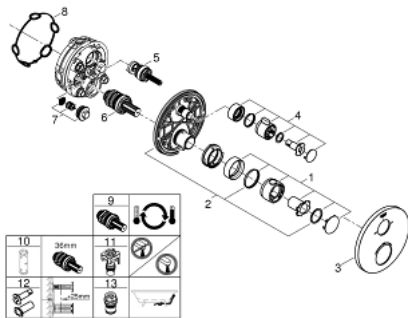

24 077 000 THERMOSTATISCHE MENGKRAAN VOOR 2 UITGANGEN MET GEÏNTEGREERDE OMSTELLING

PRODUCTOMSCHRIJVING

- alleen te gebruiken met
- GROHE Rapido SmartBox 35 600 000 / 35 604 000
- **GROHE TurboStat** thermostaat kardoes
- rozet met **GROHE FastFixation** (bedekte bevestiging)
- metalen rozet, gedurende installatie 6° verstelbaar
- gedrukt douche- en bad symbool
- **GROHE SafeStop** bij 38°C
-
- **GROHE SafeStop Plus** optionele temperatuurbegrenzer bij 43°C of 46°C inbegrepen
- GROHE AquaDimmer, geïntegreerde omstelling
- doorstroming:
 - uitgang B = 27 l/min
 - uitgang C = 30 l/min
- **Let op: zonder inbouwdeel**

24 077 000 THERMOSTATISCHE MENGKRAAN VOOR 2 UITGANGEN MET GEÏNTEGREERDE OMSTELLING

ONDERDELEN

- 1: Temperatuurgreep (Bestel-nr 49082000)
 - 2: Montageplaat (Bestel-nr 49080000)
 - 3: Rozet (Bestel-nr 49075000)
 - 4: Volumegreep (Bestel-nr 49081000)
 - 5: Aquadimmer (Bestel-nr 49084000)
 - 6: Compact-thermoelement 3/4" (Bestel-nr 49028000)
 - 7: Terugslagklepset
(Bestel-nr 49085000)
 - 8: Dichting (Bestel-nr 48360000)
 - 9: GROHE TurboStat kardoes 3/4" (Bestel-nr 49003000)*
 - 10: Pijpsleutel (Bestel-nr 49059000)*
 - 11: Afsluiters (voor service doeleinden) (Bestel-nr 1405300M)*
 - 12: Universele uitbreidingsset 2-greeps thermostaten, 25 mm (Bestel-nr 14058000)*
 - 13: Terugstroombeveiliging combinatie (Bestel-nr 14055000)*
- *Speciale accessoires