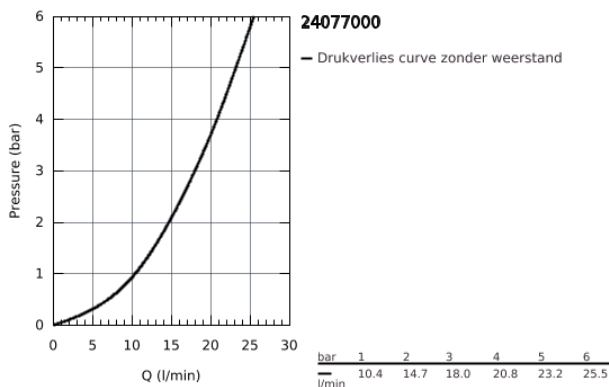

24 077 000 THERMOSTATISCHE MENGKRAAN VOOR 2 UITGANGEN MET GEÏNTEGREERDE OMSTELLING

PRODUCTOMSCHRIJVING

- alleen te gebruiken met
- GROHE Rapido SmartBox 35 600 000 / 35 604 000
- **GROHE TurboStat** thermostaat kardoes
- rozet met **GROHE FastFixation** (bedekte bevestiging)
- metalen rozet, gedurende installatie 6° verstelbaar
- gedrukt douche- en bad symbool
- **GROHE SafeStop** bij 38°C
-
- **GROHE SafeStop Plus** optionele temperatuurbegrenzer bij 43°C of 46°C inbegrepen
- GROHE AquaDimmer, geïntegreerde omstelling
- doorstroming:
 - uitgang B = 27 l/min
 - uitgang C = 30 l/min
- **Let op: zonder inbouwdeel**

24 077 000 THERMOSTATISCHE MENGKRAAN VOOR 2 UITGANGEN MET GEÏNTEGREERDE OMSTELLING

ONDERDELEN

- 1: Temperatuurgreep (Bestel-nr 49082000)
 - 2: Montageplaat (Bestel-nr 49080000)
 - 3: Rozet (Bestel-nr 49075000)
 - 4: Volumegreep (Bestel-nr 49081000)
 - 5: Aquadimmer (Bestel-nr 49084000)
 - 6: Compact-thermoelement 3/4" (Bestel-nr 49028000)
 - 7: Terugslagklepset
(Bestel-nr 49085000)
 - 8: Dichting (Bestel-nr 48360000)
 - 9: GROHE TurboStat kardoes 3/4" (Bestel-nr 49003000)*
 - 10: Pijpsleutel (Bestel-nr 49059000)*
 - 11: Afsluiters (voor service doeleinden) (Bestel-nr 1405300M)*
 - 12: Universele uitbreidingsset 2-greeps thermostaten, 25 mm (Bestel-nr 14058000)*
 - 13: Terugstroombeveiliging combinatie (Bestel-nr 14055000)*
- *Speciale accessoires