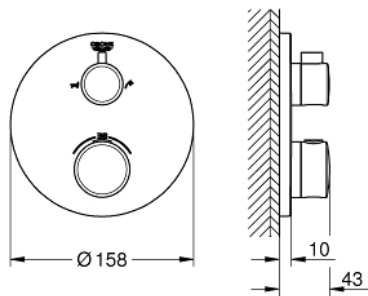

24 077 000 THERMOSTATISCHE MENGKRAAN VOOR 2 UITGANGEN MET GEÏNTEGREERDE OMSTELLING

PRODUCTOMSCHRIJVING

- alleen te gebruiken met
- GROHE Rapido SmartBox 35 600 000 / 35 604 000
- **GROHE TurboStat** thermostaat kardoes
- rozet met **GROHE FastFixation** (bedekte bevestiging)
- metalen rozet, gedurende installatie 6° verstelbaar
- gedrukt douche- en bad symbool
- **GROHE SafeStop** bij 38°C
-
- **GROHE SafeStop Plus** optionele temperatuurbegrenzer bij 43°C of 46°C inbegrepen
- GROHE AquaDimmer, geïntegreerde omstelling
- doorstroming:
 - uitgang B = 27 l/min
 - uitgang C = 30 l/min
- **Let op: zonder inbouwdeel**

24 077 000 THERMOSTATISCHE MENGKRAAN VOOR 2 UITGANGEN MET GEÏNTEGREERDE OMSTELLING

ONDERDELEN

- 1: Temperatuurgreep (Bestel-nr 49082000)
 - 2: Montageplaat (Bestel-nr 49080000)
 - 3: Rozet (Bestel-nr 49075000)
 - 4: Volumegreep (Bestel-nr 49081000)
 - 5: Aquadimmer (Bestel-nr 49084000)
 - 6: Compact-thermoelement 3/4" (Bestel-nr 49028000)
 - 7: Terugslagklepset
(Bestel-nr 49085000)
 - 8: Dichting (Bestel-nr 48360000)
 - 9: GROHE TurboStat kardoes 3/4" (Bestel-nr 49003000)*
 - 10: Pijpsleutel (Bestel-nr 49059000)*
 - 11: Afsluiters (voor service doeleinden) (Bestel-nr 1405300M)*
 - 12: Universele uitbreidingsset 2-greeps thermostaten, 25 mm (Bestel-nr 14058000)*
 - 13: Terugstroombeveiliging combinatie (Bestel-nr 14055000)*
- *Speciale accessoires