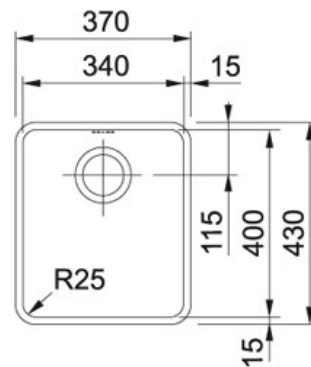

# SPECIFICATIEBLAD

PRODUCT FAMILIE: **Spoeltafels** FINISH: **Roestvrij staal** SERIES: **KUBUS** MODEL: **KBX 110 340**

## Productinformatie

<b>Artikelnummer</b>	KBX1103401
<b>Prijs</b>	€ 480.37
<b>Kast</b>	500 mm
<b>Ventiel</b>	3 1/2" (geperst in de bakbodem)
<b>Afmetingen</b>	380 mmx440 mm
<b>Bak</b>	340 mmx400 mmx175 mm
<b>Aantal bakken</b>	1
<b>AutoCad tekening</b>	<a href="#">Klik hier</a>
<b>Ventielset inbegrepen</b>	Ja
<b>Afloopset inbegrepen</b>	Neen

## Specificaties

Onderbouw: montage langs de onderzijde van een in het werkblad gemaakte uitsparing

Integraalventiel geperst in de bakbodem voor een optimale hygiëne

Geïntegreerde overloop: discreet, esthetisch en eenvoudig te reinigen

Geperste hoekradius van 25 mm in de hoeken van de bakken

**Toebehoren**

300458

300512

300572

300582