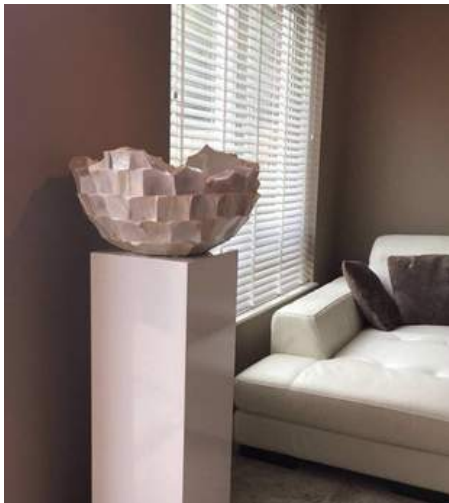

Schelpenvaas bowl  
60x33 cm

- [Schelpenvaas wit](#)
- [Schelpenvaas bruin](#)

Schelpenvaas  
ovaal boot

- [Schelpenvaas wit](#)
- [Schelpenvaas bruin](#)

Schelpenvaas broken  
bowl 40x34 cm

- [Schelpenvaas wit](#)
- [Schelpenvaas bruin](#)