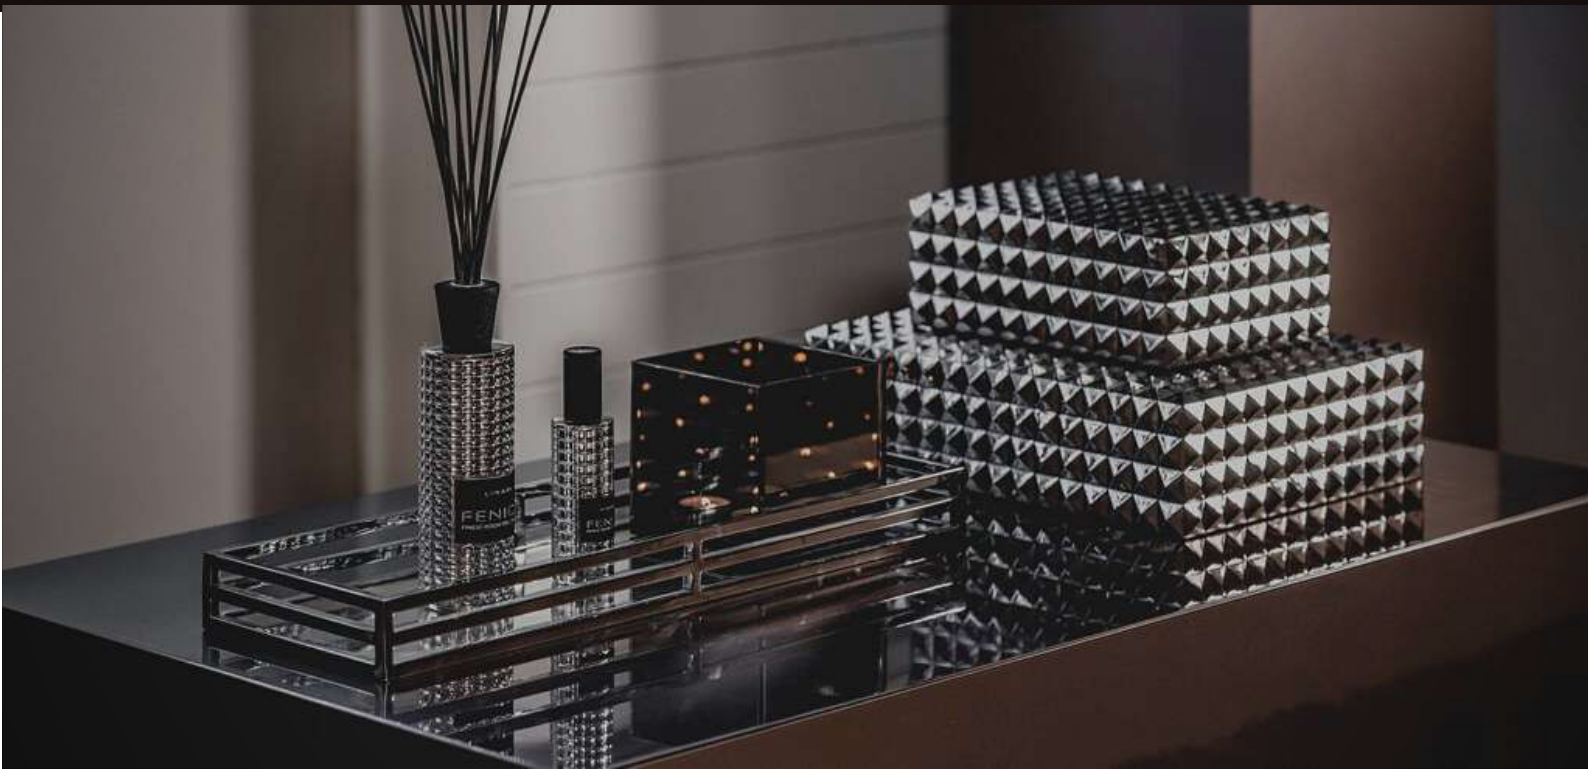

DOMESTICA
INTERIOR DESIGN

HEERLIJK INTERIEURPARFUM