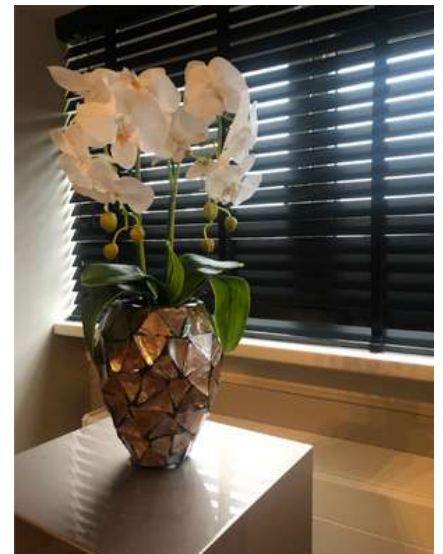

Schelpenvaas bruin

- Handgemaakte bronzen schelpenvaas
- Gemaakt van zoetwaterschelpen
- Afmetingen: 17 x 24 cm
- Prachtig op de salontafel en eettafel

[Shoppen](#)