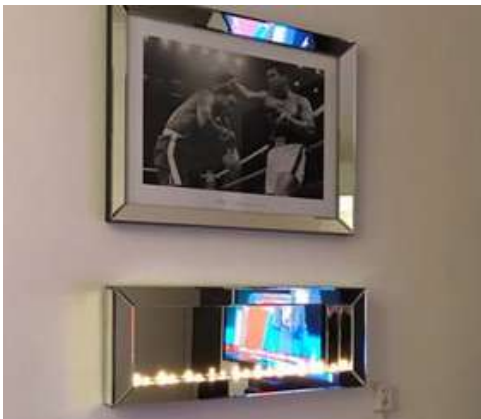

Laat je door deze brochure inspireren hoe jij van jouw eettafel een sfeervolle blikvanger maakt.

DOMESTICA
INTERIOR DESIGN

SFEERHAARD MET SPIEGELLIJST

De combinatie van de sfeerhaard met spiegel van 70x90 cm staat prachtig boven de eettafel.

Je kan eventueel ook kiezen voor een spiegelfotolijst die geschikt is voor een eigen foto of poster.

S h o p p e n

DOMESTICA
INTERIOR DESIGN

WWW.DOMESTICAINTERIORDESIGN.NL

SFEERHAARD MET FOTOLIJST

De combinatie van de sfeerhaard met fotolijst van 70x90 cm is perfect op elkaar afgestemd en komt vooral mooi tot z'n recht boven de korte zijde van de eettafel. Prachtig voor eigen foto's of met een van onze posters.

Shoppen

SFEERHAARDEN COMBISETS

Sfeerhaard met fotolijst
70x90 cm

- Perfect voor een eigen foto
- Prachtig boven de eettafel

Shoppen

Sfeerhaard met spiegel
70x90 cm

- Complete set
- Prachtig boven de eettafel

Shoppen

Voordeelset sfeerhaard
met 5 spiegellijsten

- Perfect voor een persoonlijke gallery wall
- Prachtig boven de bank en eettafel

Shoppen

DOMESTICA
INTERIOR DESIGN

SCHELPE NVAAS

Deze kleine schelpenvaas is perfect op de eettafel. Doordat de vaas van echte schelpen gemaakt is vormt deze op de eettafel een echte blikvanger. De vaas is verkrijgbaar in wit, brons en zilver.