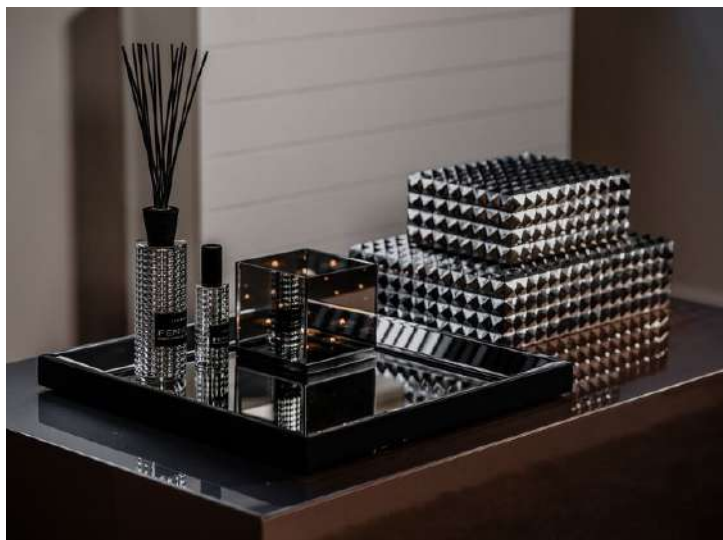

LUXE SETS VOOR DE EETTAFEL

We hebben een aantal mooie complete voordeelsets samengesteld van de spiegeldienbladen met sfeervolle waxinelichthouders en interieurparfum van Linari.

[Shoppen](#)

Spiegeldienblad zilver 50x50 cm voordeelset

- Spiegeldienblad 50x50 cm zilver
- Set interieurparfum van Linari
- 4-voudige waxinelichthouder

[Shoppen](#)