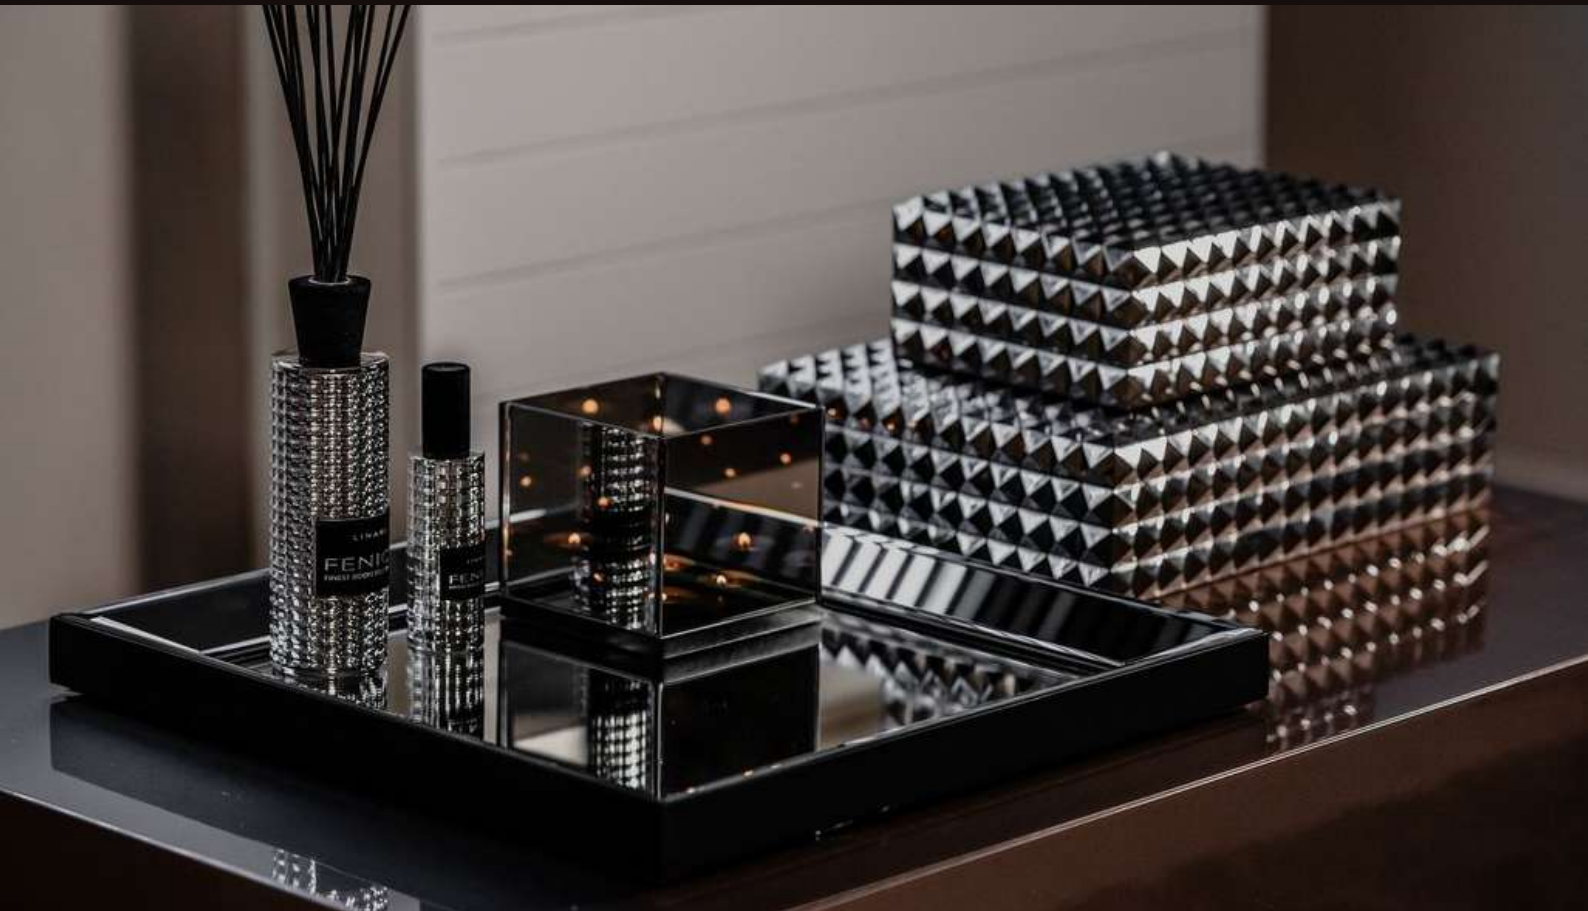

[Shoppen](#)

3

Eichholtz goud dienblad Ersa

- Luxe dienblad van Eichholtz
- Afmetingen: 60 x 20 x 6 cm
- Prachtig op de salontafel en eettafel

[Shoppen](#)

DOMESTICA
INTERIOR DESIGN

Veilige
verzending
via de
koerier