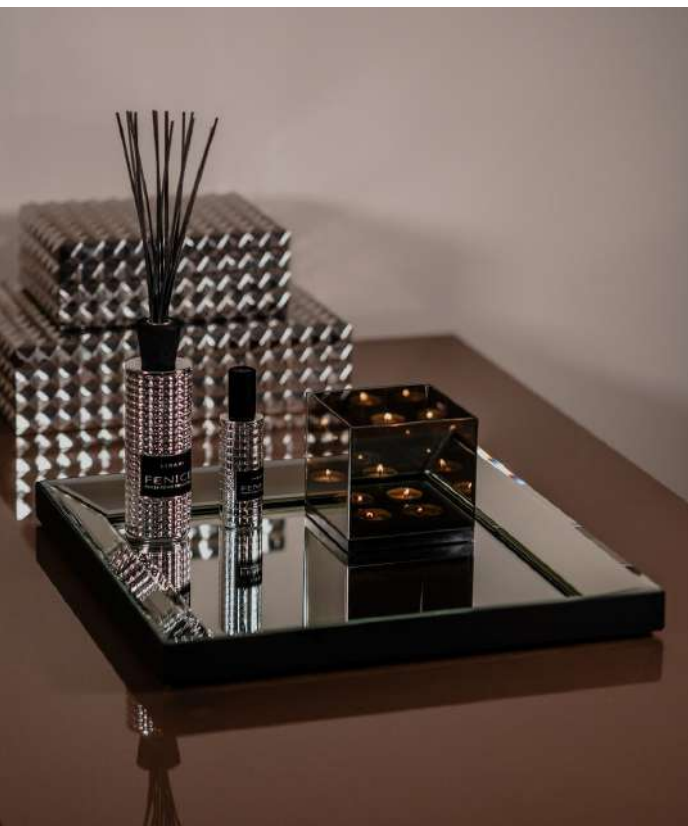

[Shoppen](#)

Schelpenvaas met lichtroze bloesems

- Schelpenvaas bowl wit 40x24 cm
- Professioneel opgemaakt met lichtroze bloesems
- Perfect voor de salontafel en eettafel

[Shoppen](#)

Schelpenvaas met magnolia's

- Schelpenvaas bowl wit 40x24 cm
- Professioneel opgemaakt met witte magnolia's
- Perfect voor de salontafel en eettafel

[Shoppen](#)

DOMESTICA
INTERIOR DESIGN

SPIEGELDIENBLAD

Een spiegeldienblad is een echte eyecatcher op de eettafel. Deze valt mooi te combineren met een waxinelichthouder en interieurparfum van Linari.