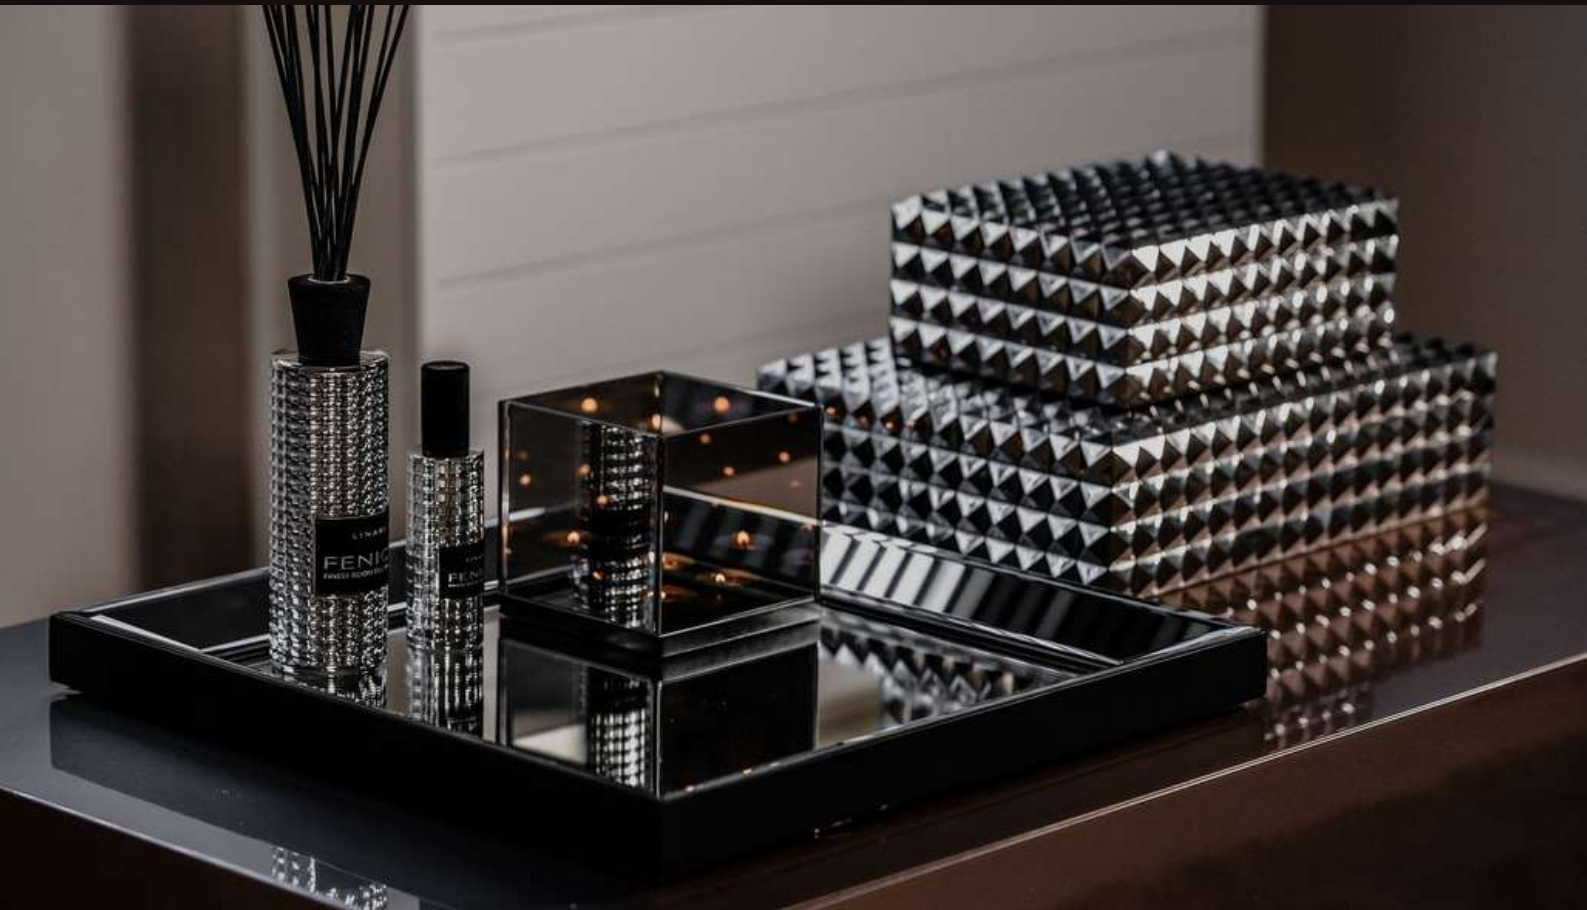

Veilige
verzending
via de
koerier

Goede
service en
topkwaliteit
producten

Bezoek onze
showroom in
Den Haag op
afspraak

Bezoek onze [webshop](#) voor nog meer inspiratie en de nieuwste
luXe woonaccessoires.

Copyright © 2022

Deze brochure is met zorg opgesteld door Domestica Interior Design.
Fouten voorbehouden.