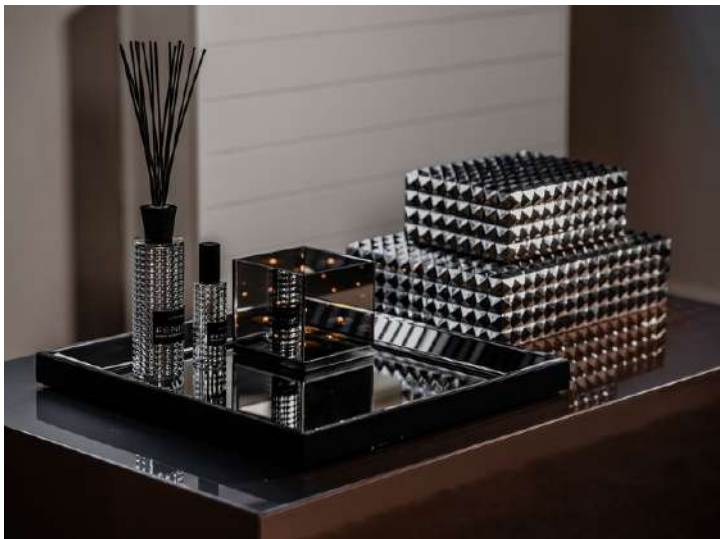

LUXE SETS VOOR DE SALONTAFEL

We hebben een aantal mooie complete voordeelsets samengesteld voor de salontafel van de spiegeldienbladen met sfeervolle waxinelichthouders en interieurparfum van Linari.

S h o p p e n

Spiegeldienblad zilver 50x50 cm
voordeelset

- Spiegeldienblad 50x50 cm zilver
- Set interieurparfum van Linari
- 4-voudige waxinelichthouder

S h o p p e n