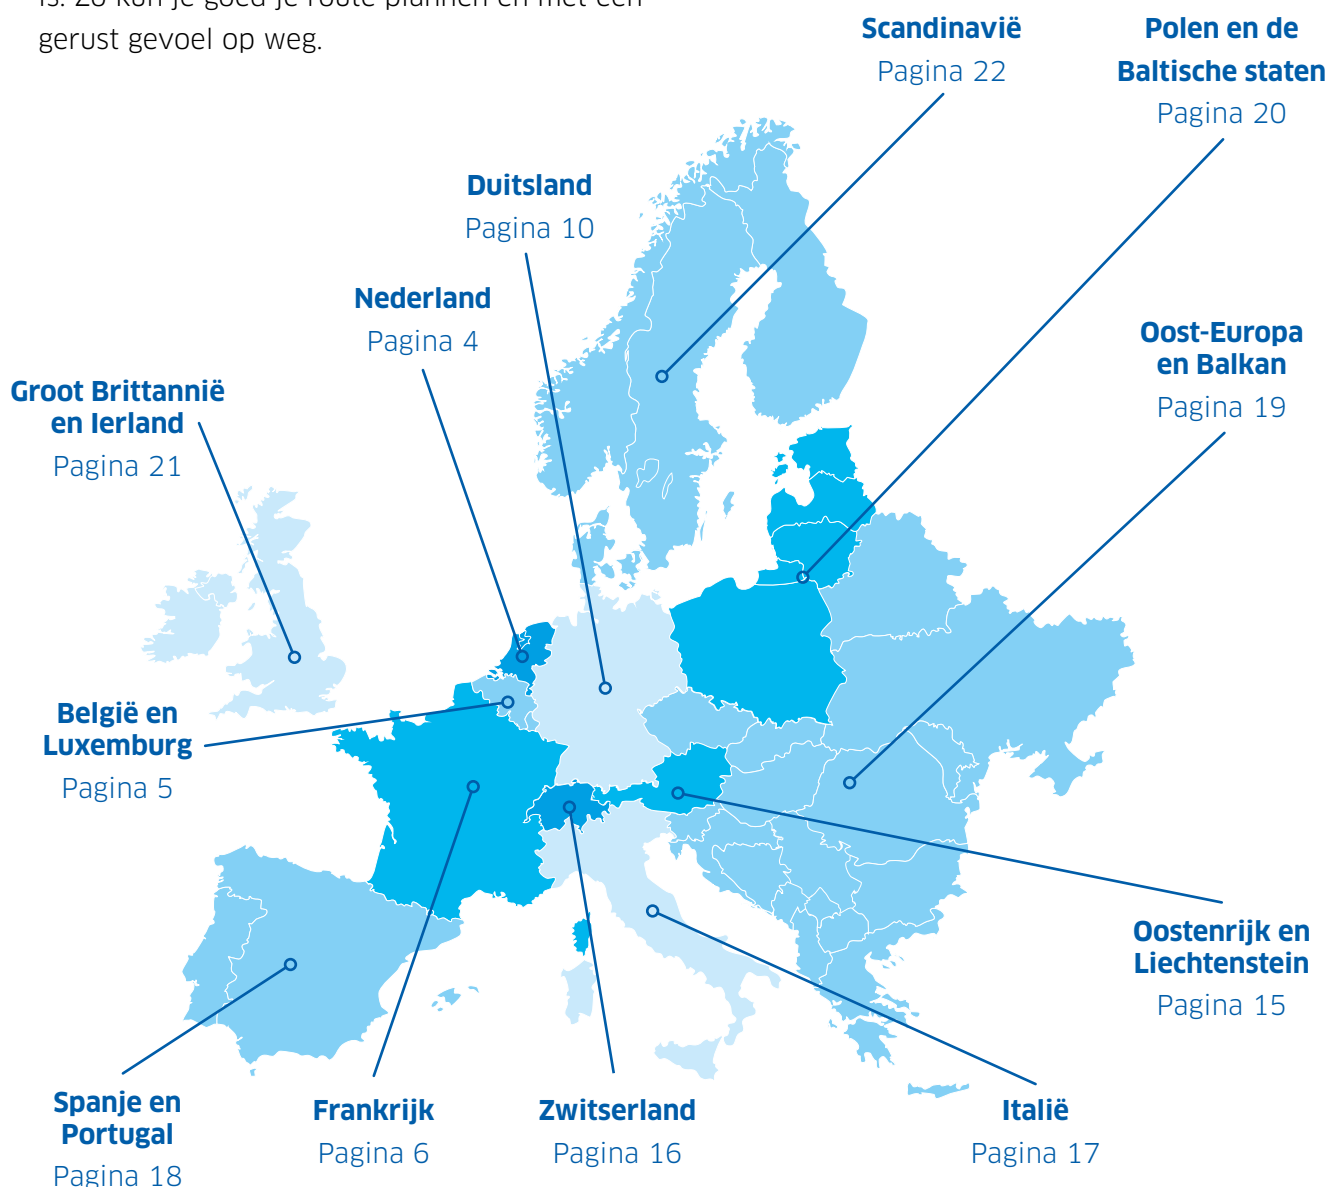

Laden met de **ENGIE**-laadpas

Waar kun je allemaal terecht?

Waar kun je terecht met de ENGIE-laadpas?

Met de ENGIE-laadpas kun je met je elektrische auto bij ruim 220.000 openbare laadpunten in Nederland en in het buitenland terecht. In dit overzicht vind je een lijst van aanbieders van laadpalen in de landen waar je met de ENGIE laadpas kan opladen.

In de Laadpaal App van onze partner Last Mile Solutions kun je exact terugvinden waar de laadpunten staan, wie de aanbieder is, wat het actuele tarief is en of de laadpaal beschikbaar is. Zo kun je goed je route plannen en met een gerust gevoel op weg.

Veelgestelde vragen

Waar kan ik de laadpunten vinden?

In de Laadpaal App van Last Mile Solutions zie je op een kaart waar laadpunten staan, wie de aanbieder is, wat het tarief is en of het laadpunt beschikbaar is.