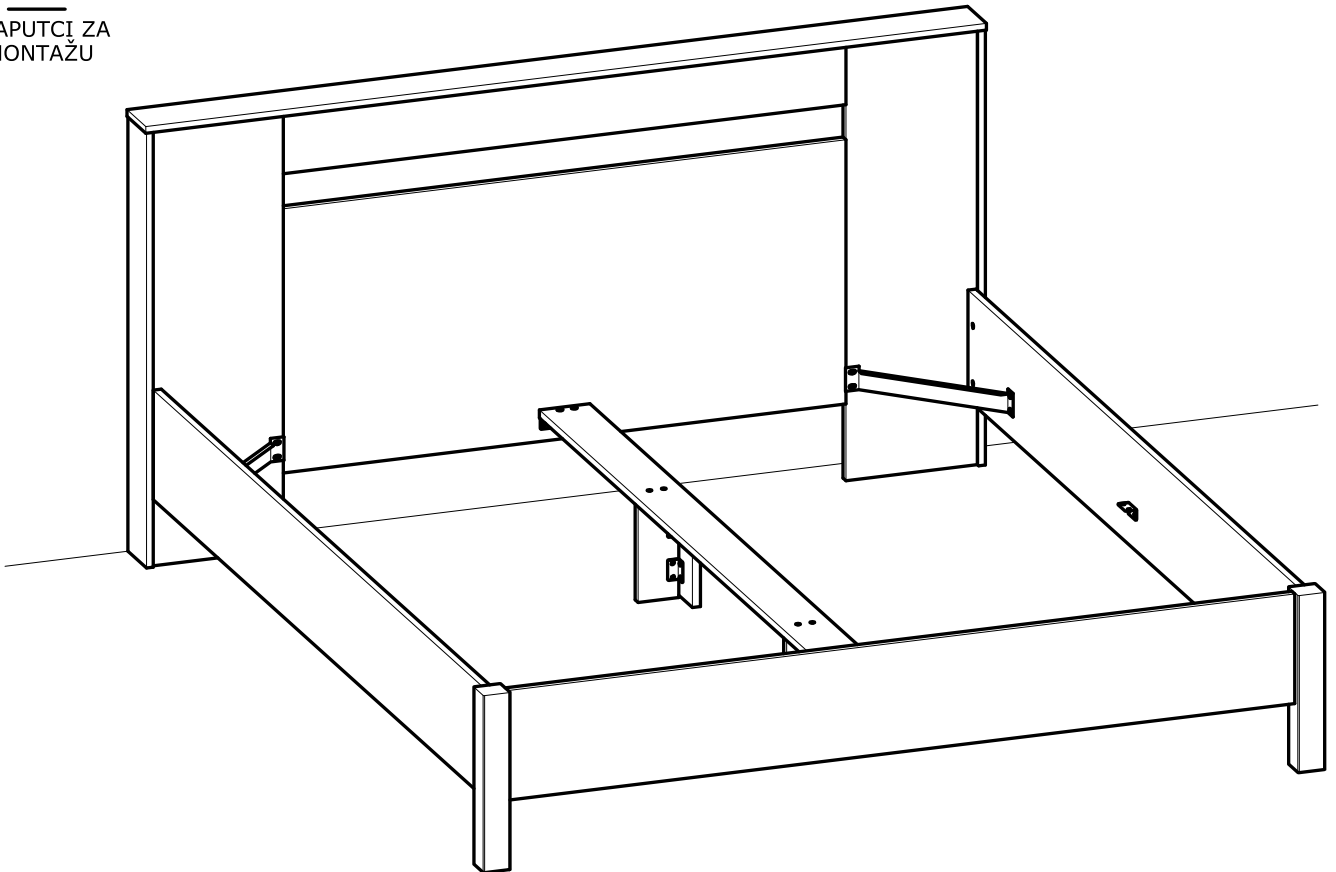

Demeyere  
GROUP

396 626-00

NON INCLUS  
NOT SUPPLIED

Dimensions du sommier  
cadre métallique à lattes

The metal frame Slatted  
bed base dimensions

**90x200 cm x2  
ou/or 180x200 cm**

- NOTICE DE MONTAGE
- INSTRUCCIONES DE MONTAJE
- MONTAGEANLEITUNG
- ASSEMBLY INSTRUCTIONS
- ISTRUZIONI DI MONTAGGIO
- MONTAGEVOORSCHRIFT
- INSTRUÇÕES DE MONTAGEM
- INSTRUKCJA MONTAŻU
- NAPUTCI ZA MONTAŻU

N°	Dim. (mm)	Qty.
1	1 259 x 588	x1
2	1 259 x 130	x1
3	968 x 294	x1
4	1 998 x 244	x1
5	1 998 x 244	x1
6	1 763 x 244	x1
7	2 019 x 113	x1
8	224 x 91	x2

N°	Dim. (mm)	Qty.
9	968 x 113	x1
10	968 x 113	x1
11	1 881 x 114	x1
12	219 x 123	x2
13	1 263 x 123	x1
14	968 x 294	x1
15	394 x 60	x2