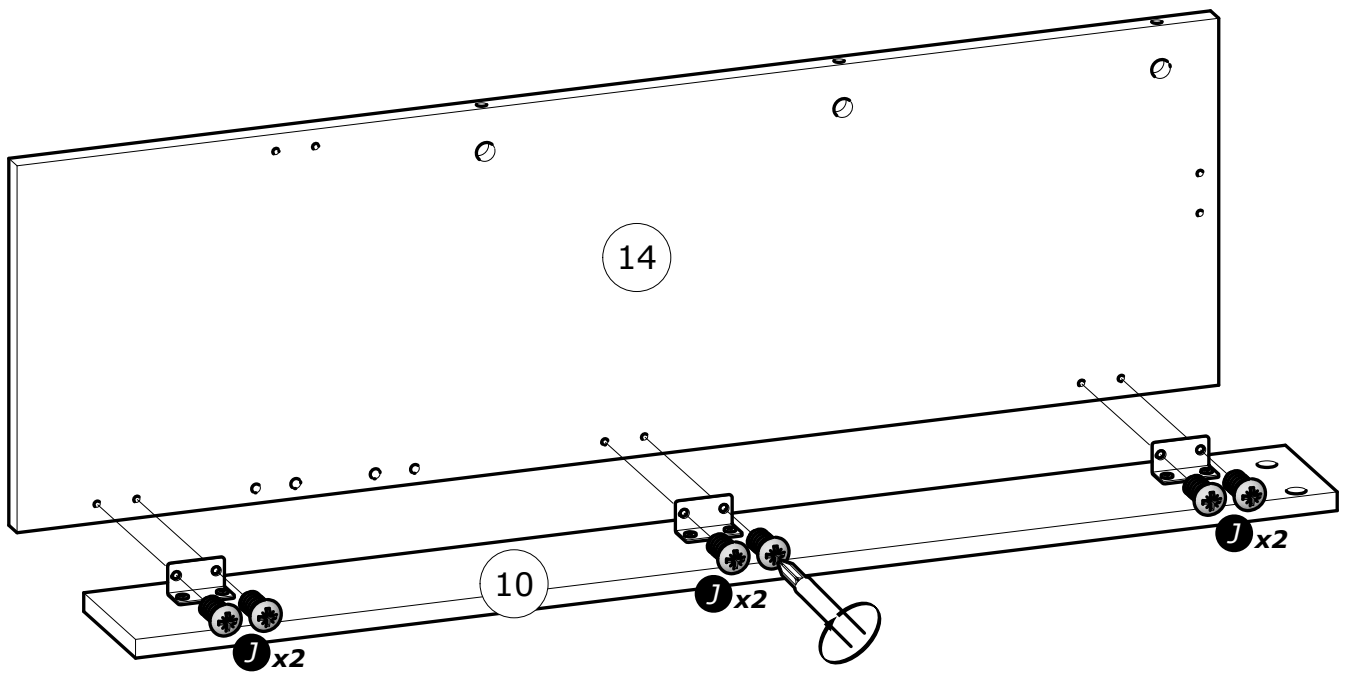

Demeyere  
GROUP

396 626-00

NON INCLUS  
NOT SUPPLIED

Dimensions du sommier  
cadre métallique à lattes

The metal frame Slatted  
bed base dimensions

**90x200 cm x2  
ou/or 180x200 cm**

- NOTICE DE MONTAGE
- INSTRUCCIONES DE MONTAJE
- MONTAGEANLEITUNG
- ASSEMBLY INSTRUCTIONS
- ISTRUZIONI DI MONTAGGIO
- MONTAGEVOORSCHRIFT
- INSTRUÇÕES DE MONTAGEM
- INSTRUKCJA MONTAŻU
- NAPUTCI ZA MONTAŻU

- A** x12 
- B** x24 
- C** x2 
- D** x4 
- E** x1 
- F** x6 
- G** x12 
- H** x6  *M6x25mm*
- I** x4  *M6x30mm*
- J** x80  *TR 6,3x13mm*
- K** x19 
- L** x4 
- M** x4  *7x50mm*
- N** x4  *TR 6x50mm*
- O** x4 
- P** x4  *TR 4x15mm*
- Q** x4 
- R** x6 

N°	Dim. (mm)	Qty.
1	1 259 x 588	x1
2	1 259 x 130	x1
3	968 x 294	x1
4	1 998 x 244	x1
5	1 998 x 244	x1
6	1 763 x 244	x1
7	2 019 x 113	x1
8	224 x 91	x2

N°	Dim. (mm)	Qty.
9	968 x 113	x1
10	968 x 113	x1
11	1 881 x 114	x1
12	219 x 123	x2
13	1 263 x 123	x1
14	968 x 294	x1
15	394 x 60	x2

9

4

79mm

5

79mm

4

79mm

x2