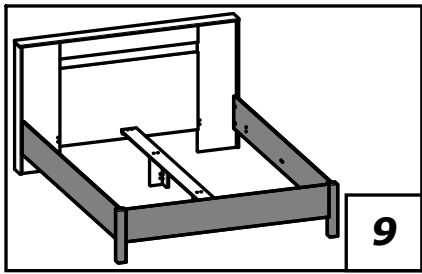

Demeyere  
GROUP

396 626-00

NON INCLUS  
NOT SUPPLIED

Dimensions du sommier  
cadre métallique à lattes

The metal frame Slatted  
bed base dimensions

**90x200 cm x2  
ou/or 180x200 cm**

- NOTICE DE MONTAGE
- INSTRUCCIONES DE MONTAJE
- MONTAGEANLEITUNG
- ASSEMBLY INSTRUCTIONS
- ISTRUZIONI DI MONTAGGIO
- MONTAGEVOORSCHRIFT
- INSTRUÇÕES DE MONTAGEM
- INSTRUKCJA MONTAŻU
- NAPUTCI ZA MONTAŻU

N°	Dim. (mm)	Qty.
1	1 259 x 588	x1
2	1 259 x 130	x1
3	968 x 294	x1
4	1 998 x 244	x1
5	1 998 x 244	x1
6	1 763 x 244	x1
7	2 019 x 113	x1
8	224 x 91	x2

N°	Dim. (mm)	Qty.
9	968 x 113	x1
10	968 x 113	x1
11	1 881 x 114	x1
12	219 x 123	x2
13	1 263 x 123	x1
14	968 x 294	x1
15	394 x 60	x2