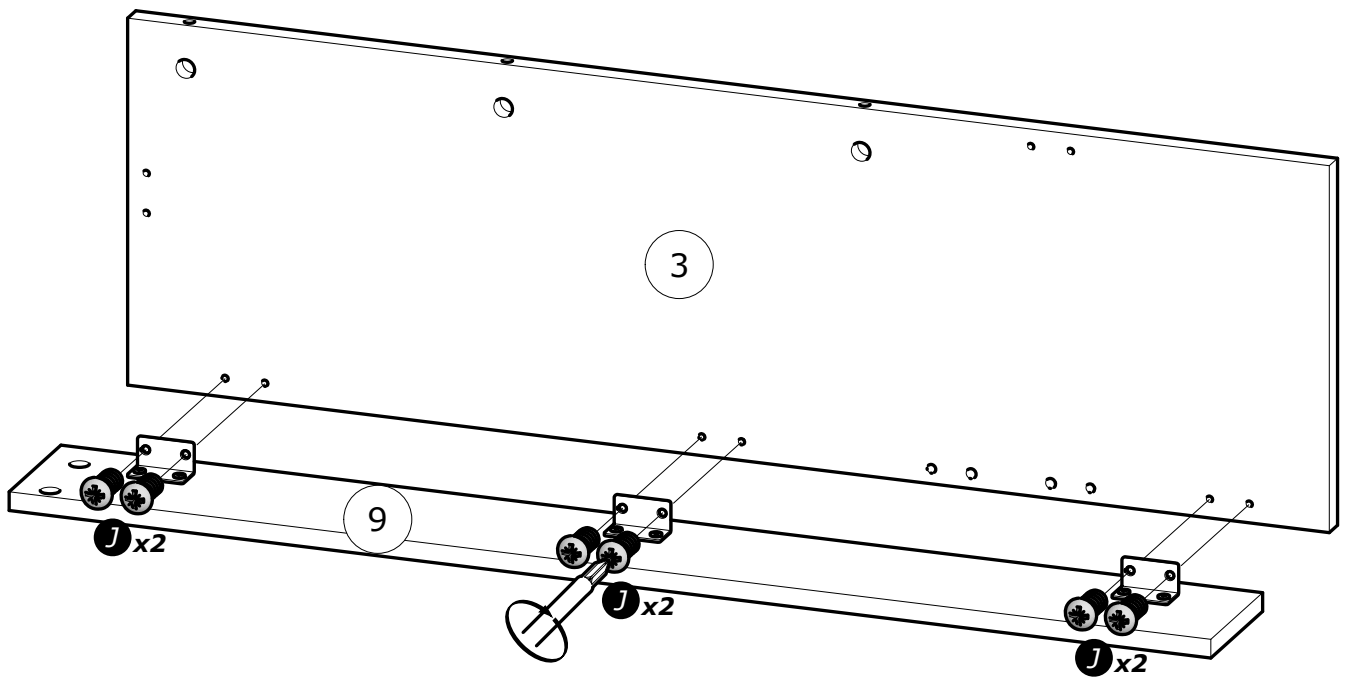

Demeyere  
GROUP

396 626-00

NON INCLUS  
NOT SUPPLIED

Dimensions du sommier  
cadre métallique à lattes

The metal frame Slatted  
bed base dimensions

**90x200 cm x2  
ou/or 180x200 cm**

- NOTICE DE MONTAGE
- INSTRUCCIONES DE MONTAJE
- MONTAGEANLEITUNG
- ASSEMBLY INSTRUCTIONS
- ISTRUZIONI DI MONTAGGIO
- MONTAGEVOORSCHRIFT
- INSTRUÇÕES DE MONTAGEM
- INSTRUKCJA MONTAŻU
- NAPUTCI ZA MONTAŻU

- A** x12 
- B** x24 
- C** x2 
- D** x4 
- E** x1 
- F** x6 
- G** x12 
- H** x6  *M6x25mm*
- I** x4  *M6x30mm*
- J** x80  *TR 6,3x13mm*
- K** x19 
- L** x4 
- M** x4  *7x50mm*
- N** x4  *TR 6x50mm*
- O** x4 
- P** x4  *TR 4x15mm*
- Q** x4 
- R** x6 

N°	Dim. (mm)	Qty.
1	1 259 x 588	x1
2	1 259 x 130	x1
3	968 x 294	x1
4	1 998 x 244	x1
5	1 998 x 244	x1
6	1 763 x 244	x1
7	2 019 x 113	x1
8	224 x 91	x2

N°	Dim. (mm)	Qty.
9	968 x 113	x1
10	968 x 113	x1
11	1 881 x 114	x1
12	219 x 123	x2
13	1 263 x 123	x1
14	968 x 294	x1
15	394 x 60	x2

9

4

79mm

5

79mm

4

79mm

x2