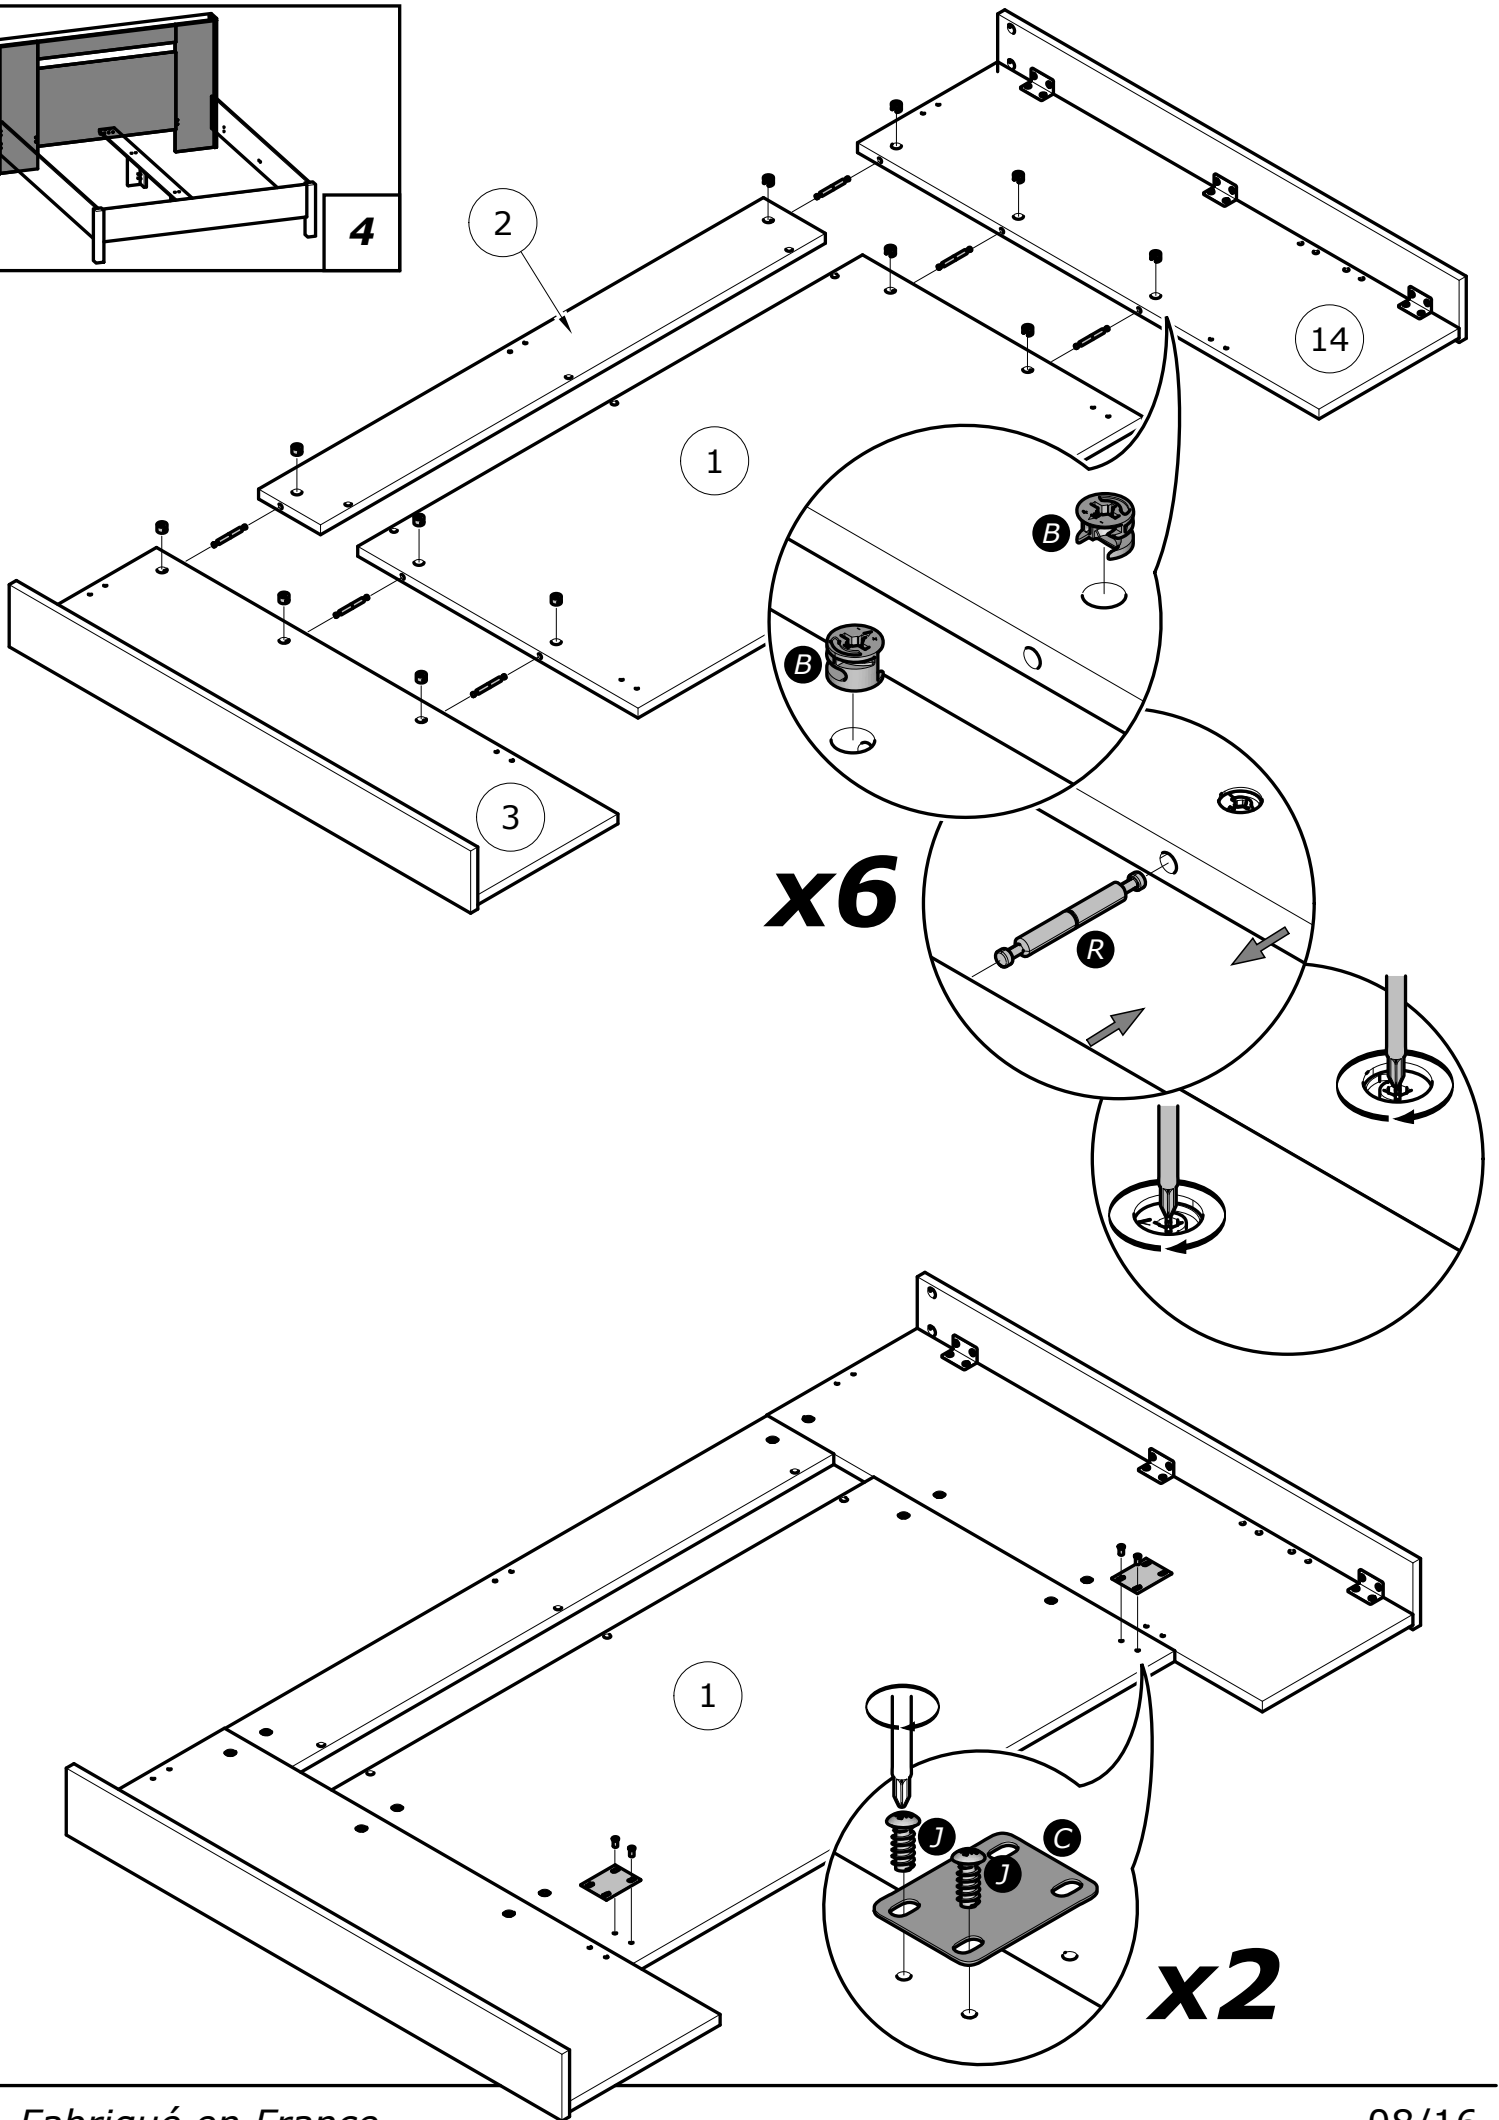

Demeyere  
GROUP

396 626-00

NON INCLUS  
NOT SUPPLIED

Dimensions du sommier  
cadre métallique à lattes

The metal frame Slatted  
bed base dimensions

**90x200 cm x2  
ou/or 180x200 cm**

- NOTICE DE MONTAGE
- INSTRUCCIONES DE MONTAJE
- MONTAGEANLEITUNG
- ASSEMBLY INSTRUCTIONS
- ISTRUZIONI DI MONTAGGIO
- MONTAGEVOORSCHRIFT
- INSTRUÇÕES DE MONTAGEM
- INSTRUKCJA MONTAŻU
- NAPUTCI ZA MONTAŻU

- A** x12 
- B** x24 
- C** x2 
- D** x4 
- E** x1 
- F** x6 
- G** x12 
- H** x6  *M6x25mm*
- I** x4  *M6x30mm*
- J** x80  *TR 6,3x13mm*
- K** x19 
- L** x4 
- M** x4  *7x50mm*
- N** x4  *TR 6x50mm*
- O** x4 
- P** x4  *TR 4x15mm*
- Q** x4 
- R** x6 

N°	Dim. (mm)	Qty.
1	1 259 x 588	x1
2	1 259 x 130	x1
3	968 x 294	x1
4	1 998 x 244	x1
5	1 998 x 244	x1
6	1 763 x 244	x1
7	2 019 x 113	x1
8	224 x 91	x2

N°	Dim. (mm)	Qty.
9	968 x 113	x1
10	968 x 113	x1
11	1 881 x 114	x1
12	219 x 123	x2
13	1 263 x 123	x1
14	968 x 294	x1
15	394 x 60	x2

9

4

79mm

5

79mm

4

79mm

x2