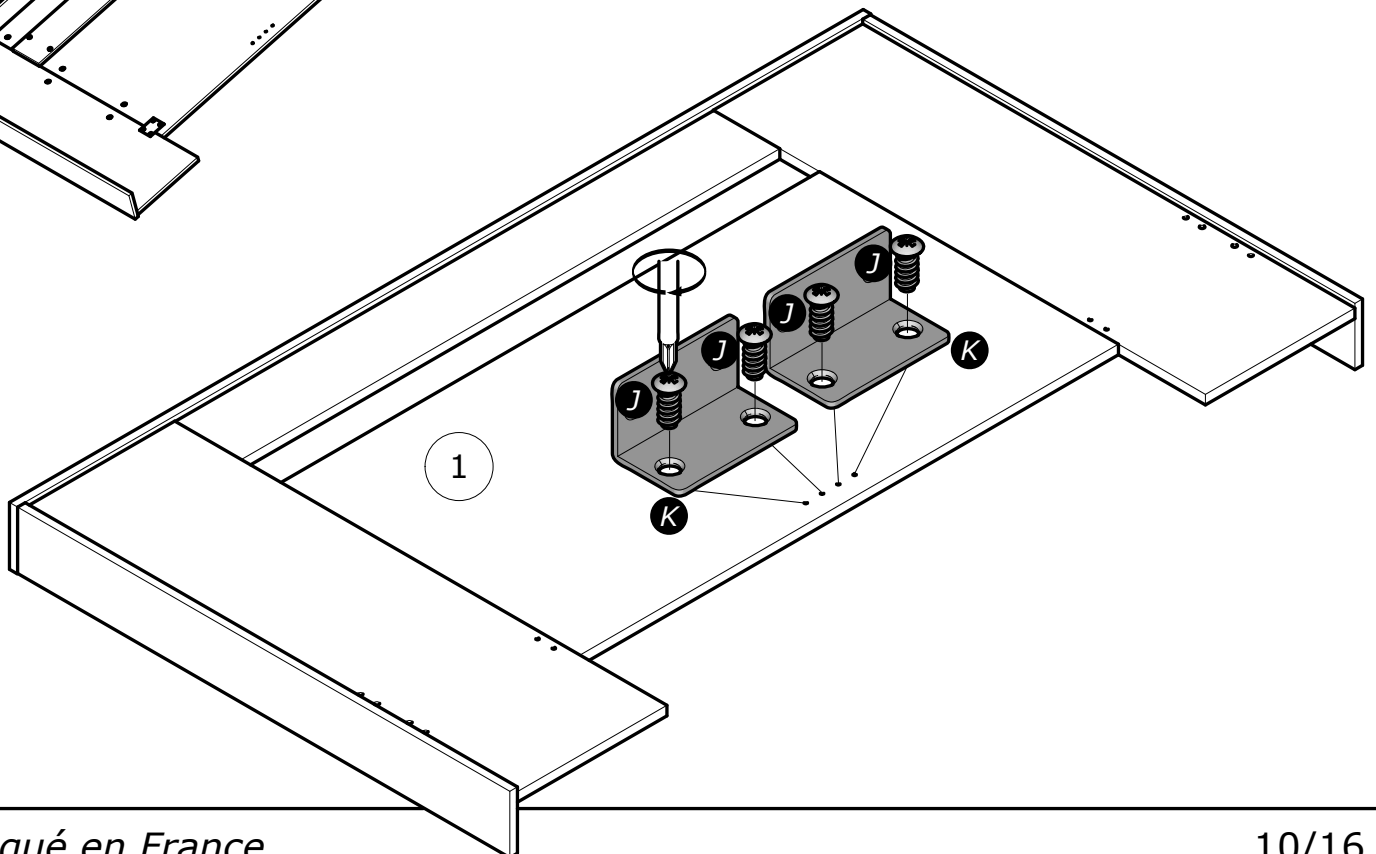

Demeyere  
GROUP

396 626-00

NON INCLUS  
NOT SUPPLIED

Dimensions du sommier  
cadre métallique à lattes

The metal frame Slatted  
bed base dimensions

**90x200 cm x2  
ou/or 180x200 cm**

- NOTICE DE MONTAGE
- INSTRUCCIONES DE MONTAJE
- MONTAGEANLEITUNG
- ASSEMBLY INSTRUCTIONS
- ISTRUZIONI DI MONTAGGIO
- MONTAGEVOORSCHRIFT
- INSTRUÇÕES DE MONTAGEM
- INSTRUKCJA MONTAŻU
- NAPUTCI ZA MONTAŻU

N°	Dim. (mm)	Qty.
1	1 259 x 588	x1
2	1 259 x 130	x1
3	968 x 294	x1
4	1 998 x 244	x1
5	1 998 x 244	x1
6	1 763 x 244	x1
7	2 019 x 113	x1
8	224 x 91	x2

N°	Dim. (mm)	Qty.
9	968 x 113	x1
10	968 x 113	x1
11	1 881 x 114	x1
12	219 x 123	x2
13	1 263 x 123	x1
14	968 x 294	x1
15	394 x 60	x2

9

4

79mm

5

79mm

4

79mm

x2