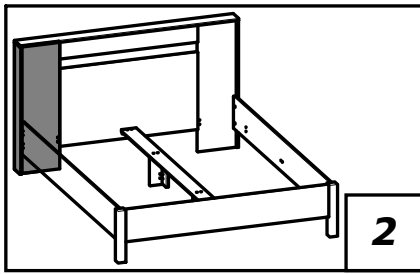

Demeyere  
GROUP

396 626-00

NON INCLUS  
NOT SUPPLIED

Dimensions du sommier  
cadre métallique à lattes

The metal frame Slatted  
bed base dimensions

**90x200 cm x2  
ou/or 180x200 cm**

- NOTICE DE MONTAGE
- INSTRUCCIONES DE MONTAJE
- MONTAGEANLEITUNG
- ASSEMBLY INSTRUCTIONS
- ISTRUZIONI DI MONTAGGIO
- MONTAGEVOORSCHRIFT
- INSTRUÇÕES DE MONTAGEM
- INSTRUKCJA MONTAŻU
- NAPUTCI ZA MONTAŻU

- A** x12 
- B** x24 
- C** x2 
- D** x4 
- E** x1 
- F** x6 
- G** x12 
- H** x6  *M6x25mm*
- I** x4  *M6x30mm*
- J** x80  *TR 6,3x13mm*
- K** x19 
- L** x4 
- M** x4  *7x50mm*
- N** x4  *TR 6x50mm*
- O** x4 
- P** x4  *TR 4x15mm*
- Q** x4 
- R** x6 

N°	Dim. (mm)	Qty.
1	1 259 x 588	x1
2	1 259 x 130	x1
3	968 x 294	x1
4	1 998 x 244	x1
5	1 998 x 244	x1
6	1 763 x 244	x1
7	2 019 x 113	x1
8	224 x 91	x2

N°	Dim. (mm)	Qty.
9	968 x 113	x1
10	968 x 113	x1
11	1 881 x 114	x1
12	219 x 123	x2
13	1 263 x 123	x1
14	968 x 294	x1
15	394 x 60	x2