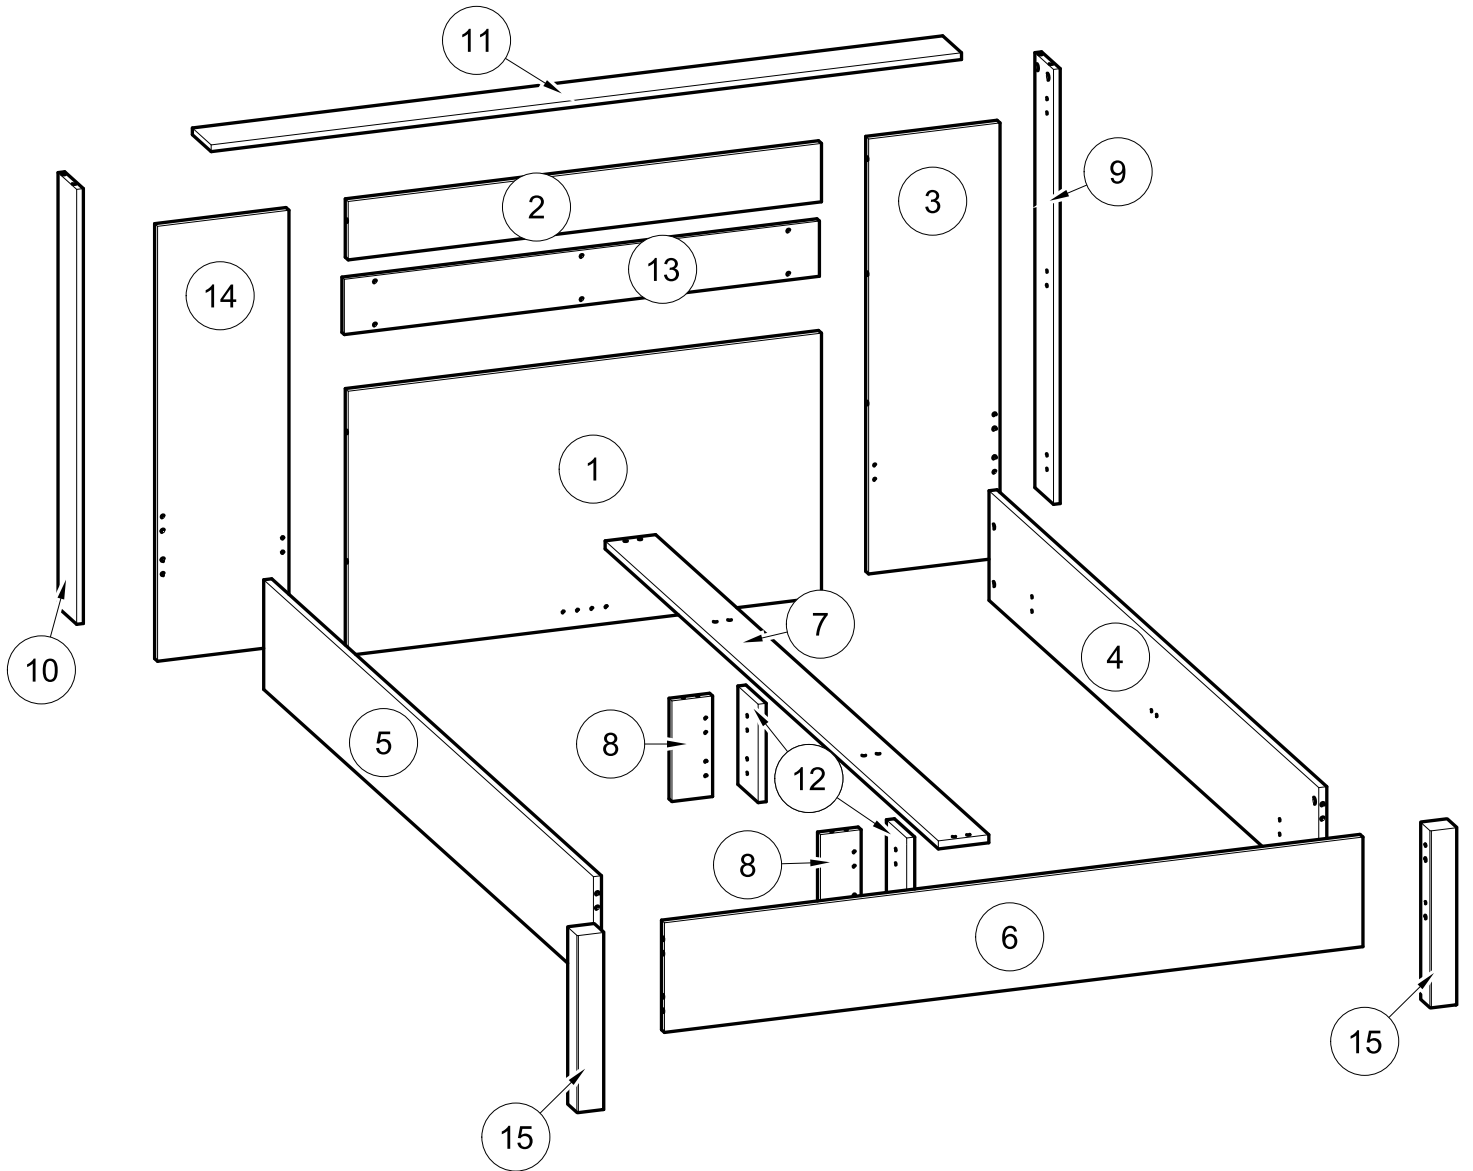

Demeyere  
GROUP

396 626-00

NON INCLUS  
NOT SUPPLIED

Dimensions du sommier  
cadre métallique à lattes

The metal frame Slatted  
bed base dimensions

**90x200 cm x2  
ou/or 180x200 cm**

- NOTICE DE MONTAGE
- INSTRUCCIONES DE MONTAJE
- MONTAGEANLEITUNG
- ASSEMBLY INSTRUCTIONS
- ISTRUZIONI DI MONTAGGIO
- MONTAGEVOORSCHRIFT
- INSTRUÇÕES DE MONTAGEM
- INSTRUKCJA MONTAŻU
- NAPUTCI ZA MONTAŻU

N°	Dim. (mm)	Qty.
1	1 259 x 588	x1
2	1 259 x 130	x1
3	968 x 294	x1
4	1 998 x 244	x1
5	1 998 x 244	x1
6	1 763 x 244	x1
7	2 019 x 113	x1
8	224 x 91	x2

N°	Dim. (mm)	Qty.
9	968 x 113	x1
10	968 x 113	x1
11	1 881 x 114	x1
12	219 x 123	x2
13	1 263 x 123	x1
14	968 x 294	x1
15	394 x 60	x2