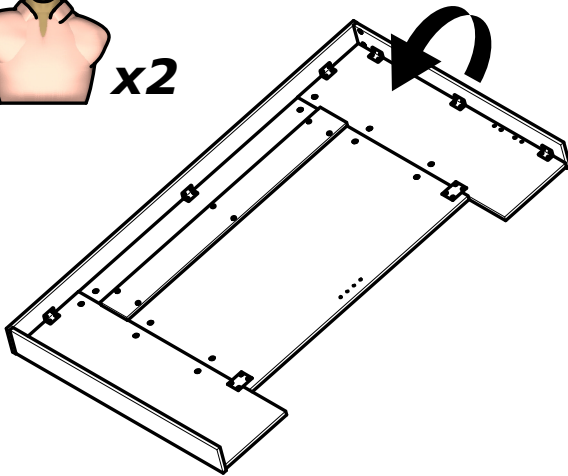

Demeyere  
GROUP

396 626-00

NON INCLUS  
NOT SUPPLIED

Dimensions du sommier  
cadre métallique à lattes

The metal frame Slatted  
bed base dimensions

**90x200 cm x2  
ou/or 180x200 cm**

- NOTICE DE MONTAGE
- INSTRUCCIONES DE MONTAJE
- MONTAGEANLEITUNG
- ASSEMBLY INSTRUCTIONS
- ISTRUZIONI DI MONTAGGIO
- MONTAGEVOORSCHRIFT
- INSTRUÇÕES DE MONTAGEM
- INSTRUKCJA MONTAŻU
- NAPUTCI ZA MONTAŻU

- A** x12 
- B** x24 
- C** x2 
- D** x4 
- E** x1 
- F** x6 
- G** x12 
- H** x6  *M6x25mm*
- I** x4  *M6x30mm*
- J** x80  *TR 6,3x13mm*
- K** x19 
- L** x4 
- M** x4  *7x50mm*
- N** x4  *TR 6x50mm*
- O** x4 
- P** x4  *TR 4x15mm*
- Q** x4 
- R** x6 

N°	Dim. (mm)	Qty.
1	1 259 x 588	x1
2	1 259 x 130	x1
3	968 x 294	x1
4	1 998 x 244	x1
5	1 998 x 244	x1
6	1 763 x 244	x1
7	2 019 x 113	x1
8	224 x 91	x2

N°	Dim. (mm)	Qty.
9	968 x 113	x1
10	968 x 113	x1
11	1 881 x 114	x1
12	219 x 123	x2
13	1 263 x 123	x1
14	968 x 294	x1
15	394 x 60	x2

9

4

79mm

5

79mm

4

79mm

x2