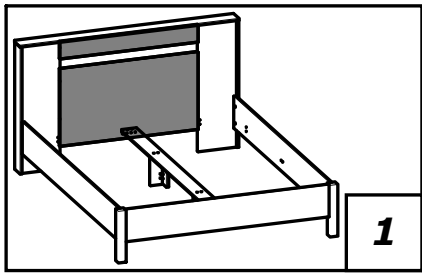

Demeyere  
GROUP

396 626-00

NON INCLUS  
NOT SUPPLIED

Dimensions du sommier  
cadre métallique à lattes

The metal frame Slatted  
bed base dimensions

**90x200 cm x2  
ou/or 180x200 cm**

- NOTICE DE MONTAGE
- INSTRUCCIONES DE MONTAJE
- MONTAGEANLEITUNG
- ASSEMBLY INSTRUCTIONS
- ISTRUZIONI DI MONTAGGIO
- MONTAGEVOORSCHRIFT
- INSTRUÇÕES DE MONTAGEM
- INSTRUKCJA MONTAŻU
- NAPUTCI ZA MONTAŻU

N°	Dim. (mm)	Qty.
1	1 259 x 588	x1
2	1 259 x 130	x1
3	968 x 294	x1
4	1 998 x 244	x1
5	1 998 x 244	x1
6	1 763 x 244	x1
7	2 019 x 113	x1
8	224 x 91	x2

N°	Dim. (mm)	Qty.
9	968 x 113	x1
10	968 x 113	x1
11	1 881 x 114	x1
12	219 x 123	x2
13	1 263 x 123	x1
14	968 x 294	x1
15	394 x 60	x2