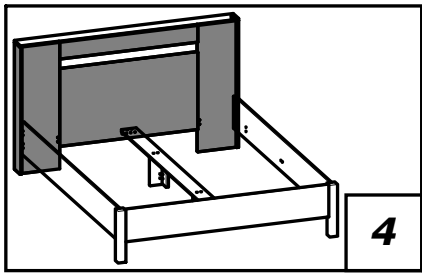

Demeyere  
GROUP

396 626-00

NON INCLUS  
NOT SUPPLIED

Dimensions du sommier  
cadre métallique à lattes

The metal frame Slatted  
bed base dimensions

**90x200 cm x2  
ou/or 180x200 cm**

- NOTICE DE MONTAGE
- INSTRUCCIONES DE MONTAJE
- MONTAGEANLEITUNG
- ASSEMBLY INSTRUCTIONS
- ISTRUZIONI DI MONTAGGIO
- MONTAGEVOORSCHRIFT
- INSTRUÇÕES DE MONTAGEM
- INSTRUKCJA MONTAŻU
- NAPUTCI ZA MONTAŻU

- A** x12 
- B** x24 
- C** x2 
- D** x4 
- E** x1 
- F** x6 
- G** x12 
- H** x6  *M6x25mm*
- I** x4  *M6x30mm*
- J** x80  *TR 6,3x13mm*
- K** x19 
- L** x4 
- M** x4  *7x50mm*
- N** x4  *TR 6x50mm*
- O** x4 
- P** x4  *TR 4x15mm*
- Q** x4 
- R** x6 

N°	Dim. (mm)	Qty.
1	1 259 x 588	x1
2	1 259 x 130	x1
3	968 x 294	x1
4	1 998 x 244	x1
5	1 998 x 244	x1
6	1 763 x 244	x1
7	2 019 x 113	x1
8	224 x 91	x2

N°	Dim. (mm)	Qty.
9	968 x 113	x1
10	968 x 113	x1
11	1 881 x 114	x1
12	219 x 123	x2
13	1 263 x 123	x1
14	968 x 294	x1
15	394 x 60	x2