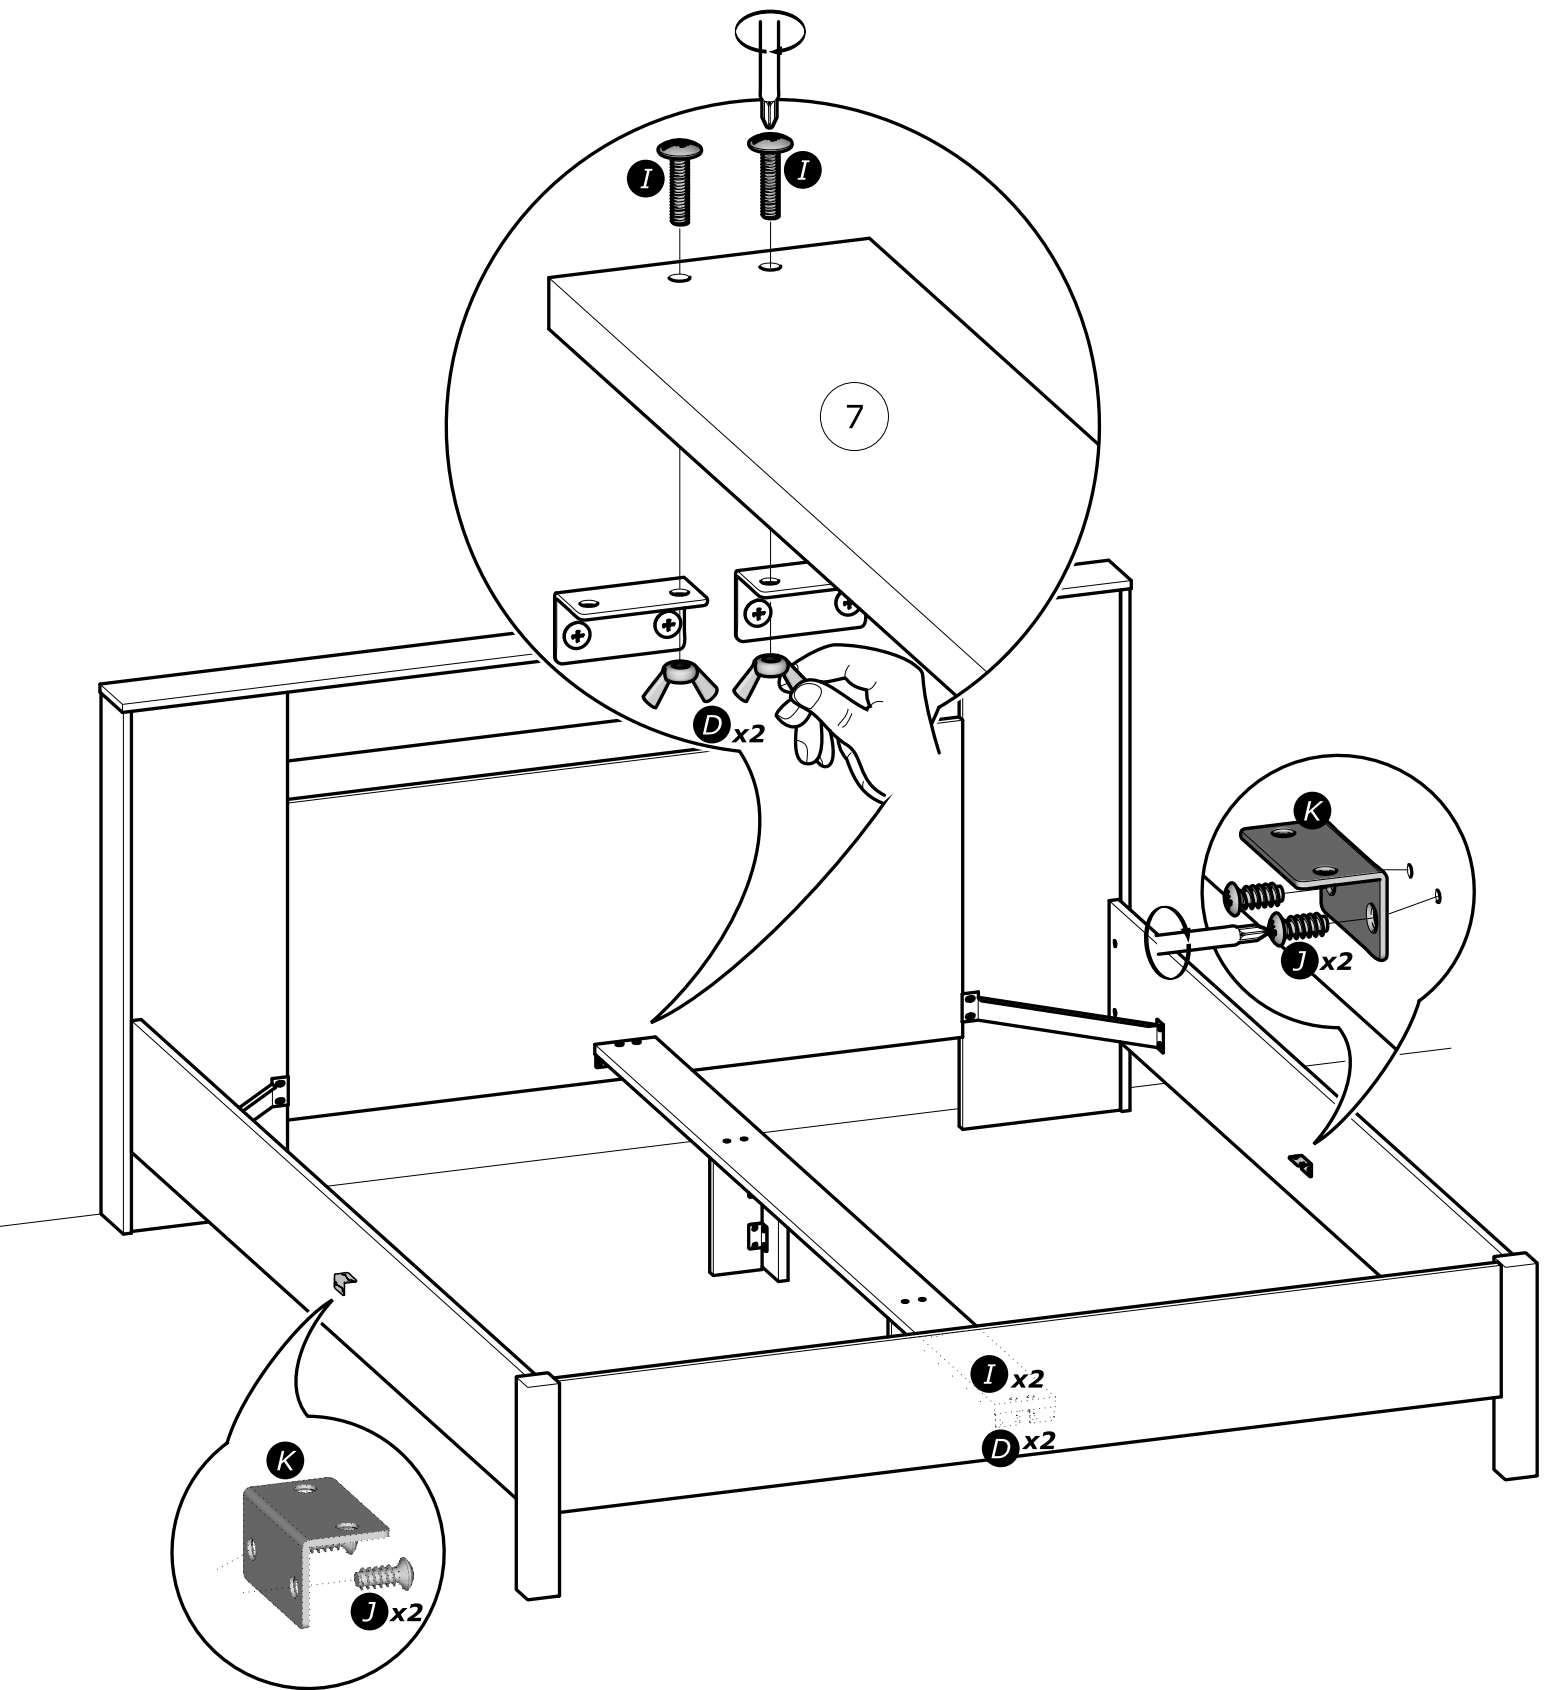

Info tri déchets

www.quefairedemesdechets.fr