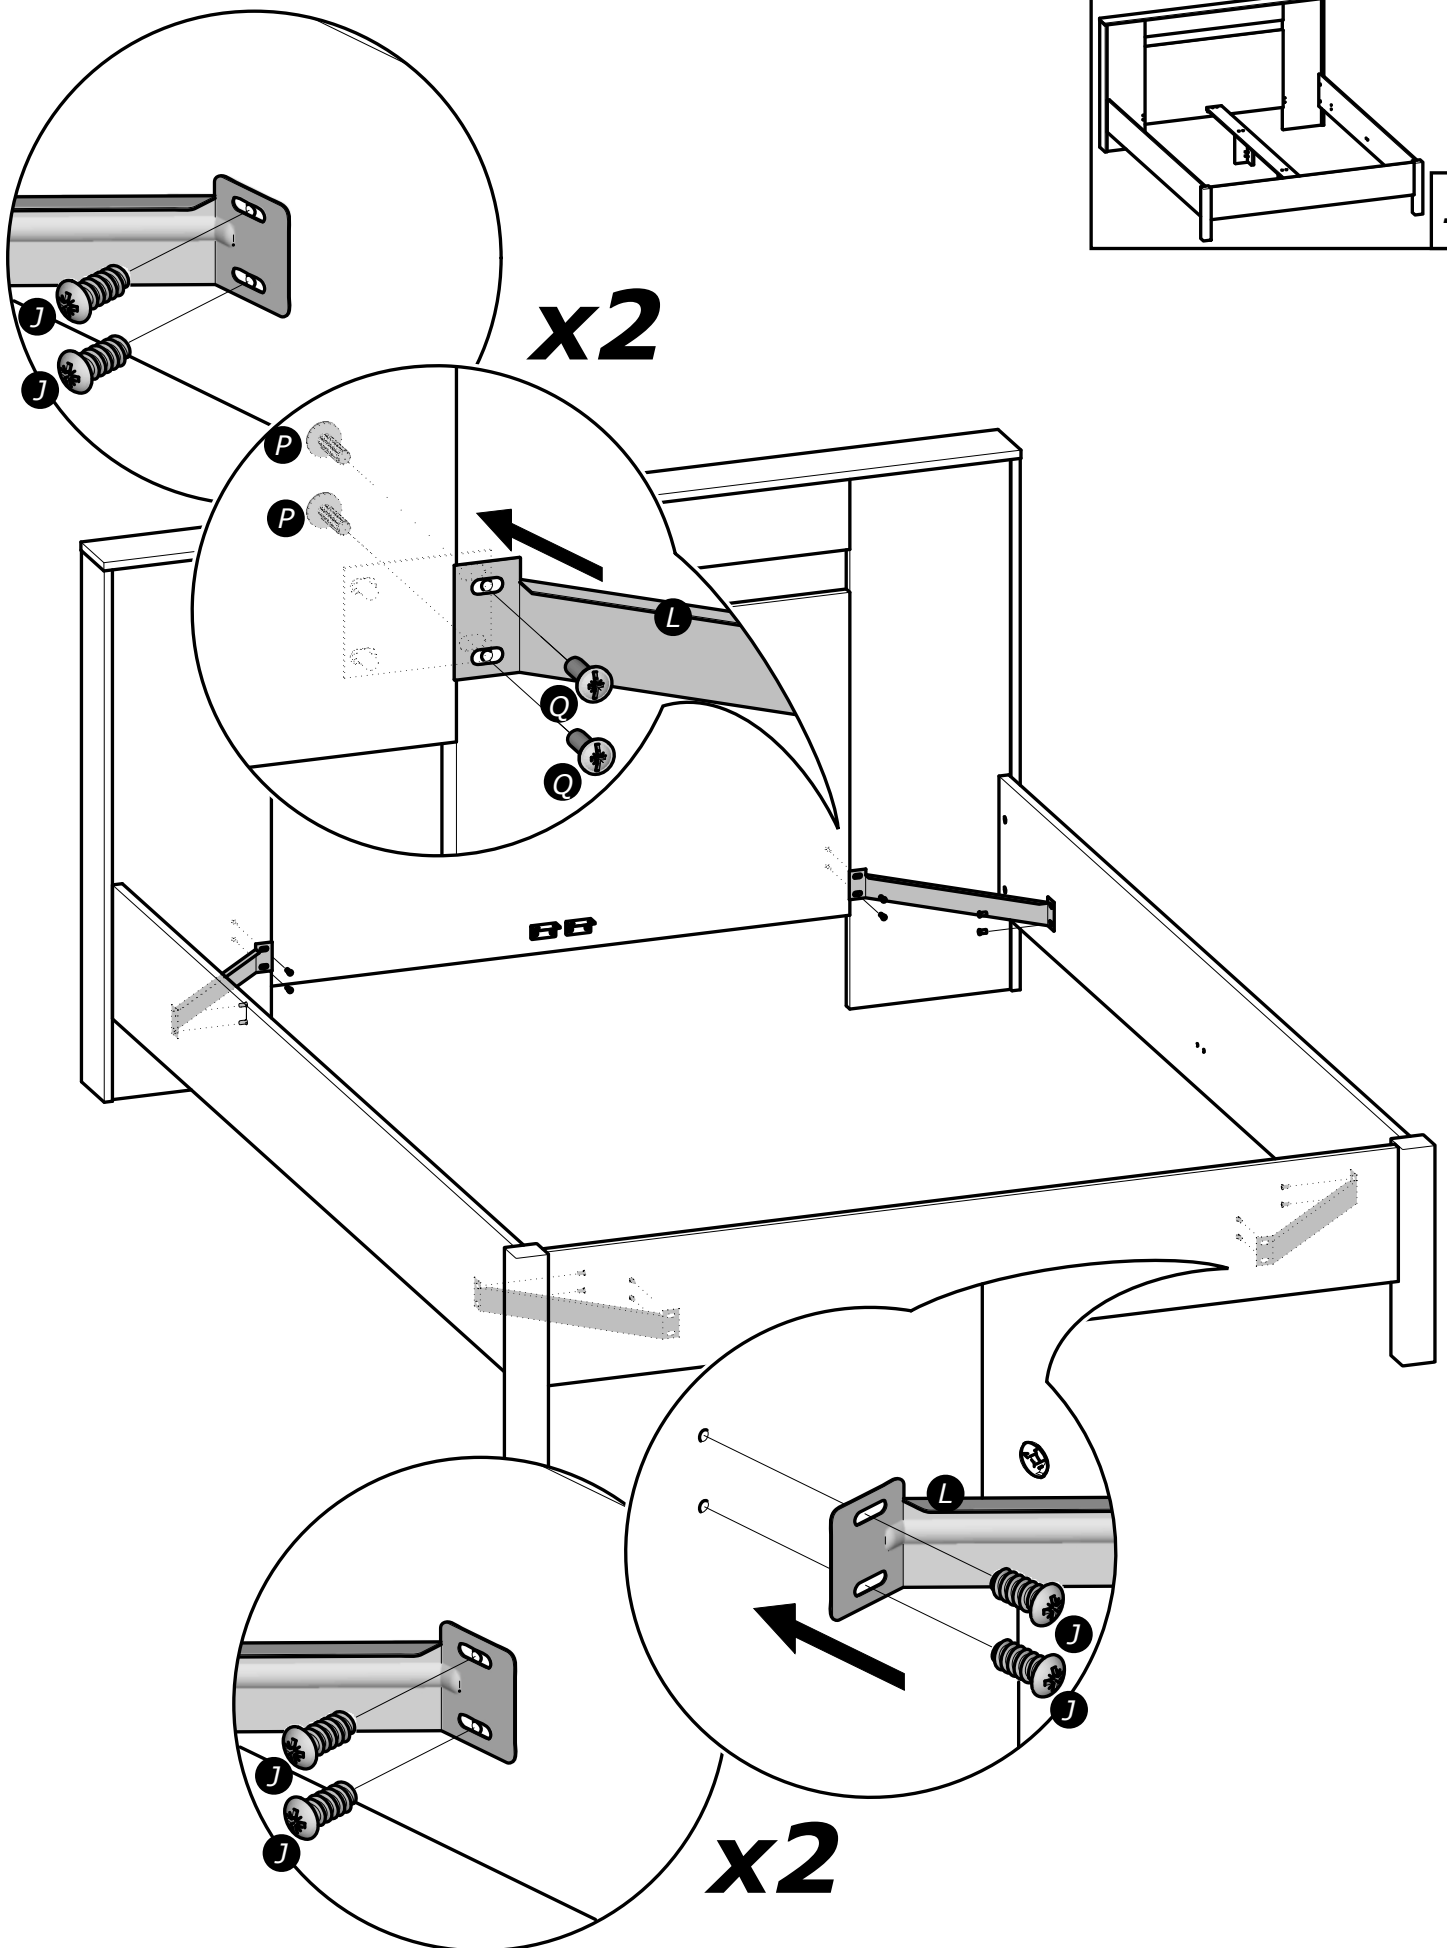

Demeyere  
GROUP

396 626-00

NON INCLUS  
NOT SUPPLIED

Dimensions du sommier  
cadre métallique à lattes

The metal frame Slatted  
bed base dimensions

**90x200 cm x2  
ou/or 180x200 cm**

- NOTICE DE MONTAGE
- INSTRUCCIONES DE MONTAJE
- MONTAGEANLEITUNG
- ASSEMBLY INSTRUCTIONS
- ISTRUZIONI DI MONTAGGIO
- MONTAGEVOORSCHRIFT
- INSTRUÇÕES DE MONTAGEM
- INSTRUKCJA MONTAŻU
- NAPUTCI ZA MONTAŻU

N°	Dim. (mm)	Qty.
1	1 259 x 588	x1
2	1 259 x 130	x1
3	968 x 294	x1
4	1 998 x 244	x1
5	1 998 x 244	x1
6	1 763 x 244	x1
7	2 019 x 113	x1
8	224 x 91	x2

N°	Dim. (mm)	Qty.
9	968 x 113	x1
10	968 x 113	x1
11	1 881 x 114	x1
12	219 x 123	x2
13	1 263 x 123	x1
14	968 x 294	x1
15	394 x 60	x2

9

4

79mm

5

79mm

4

79mm

x2