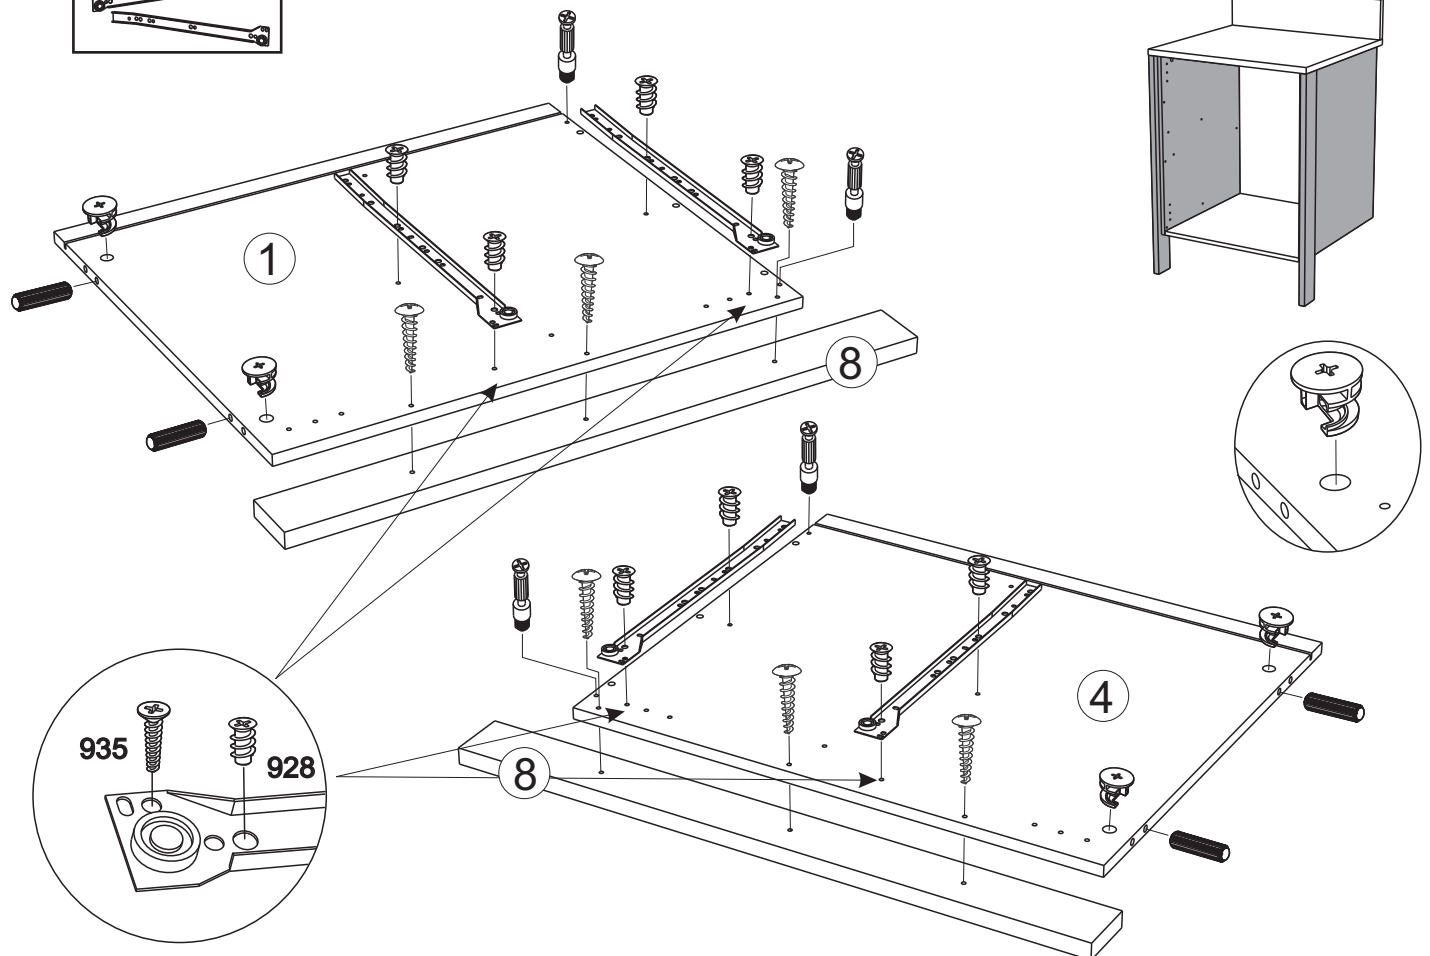

2	729	X4	70	X4	71	X4	913	X6	928	X8	935	X4
	477	X2