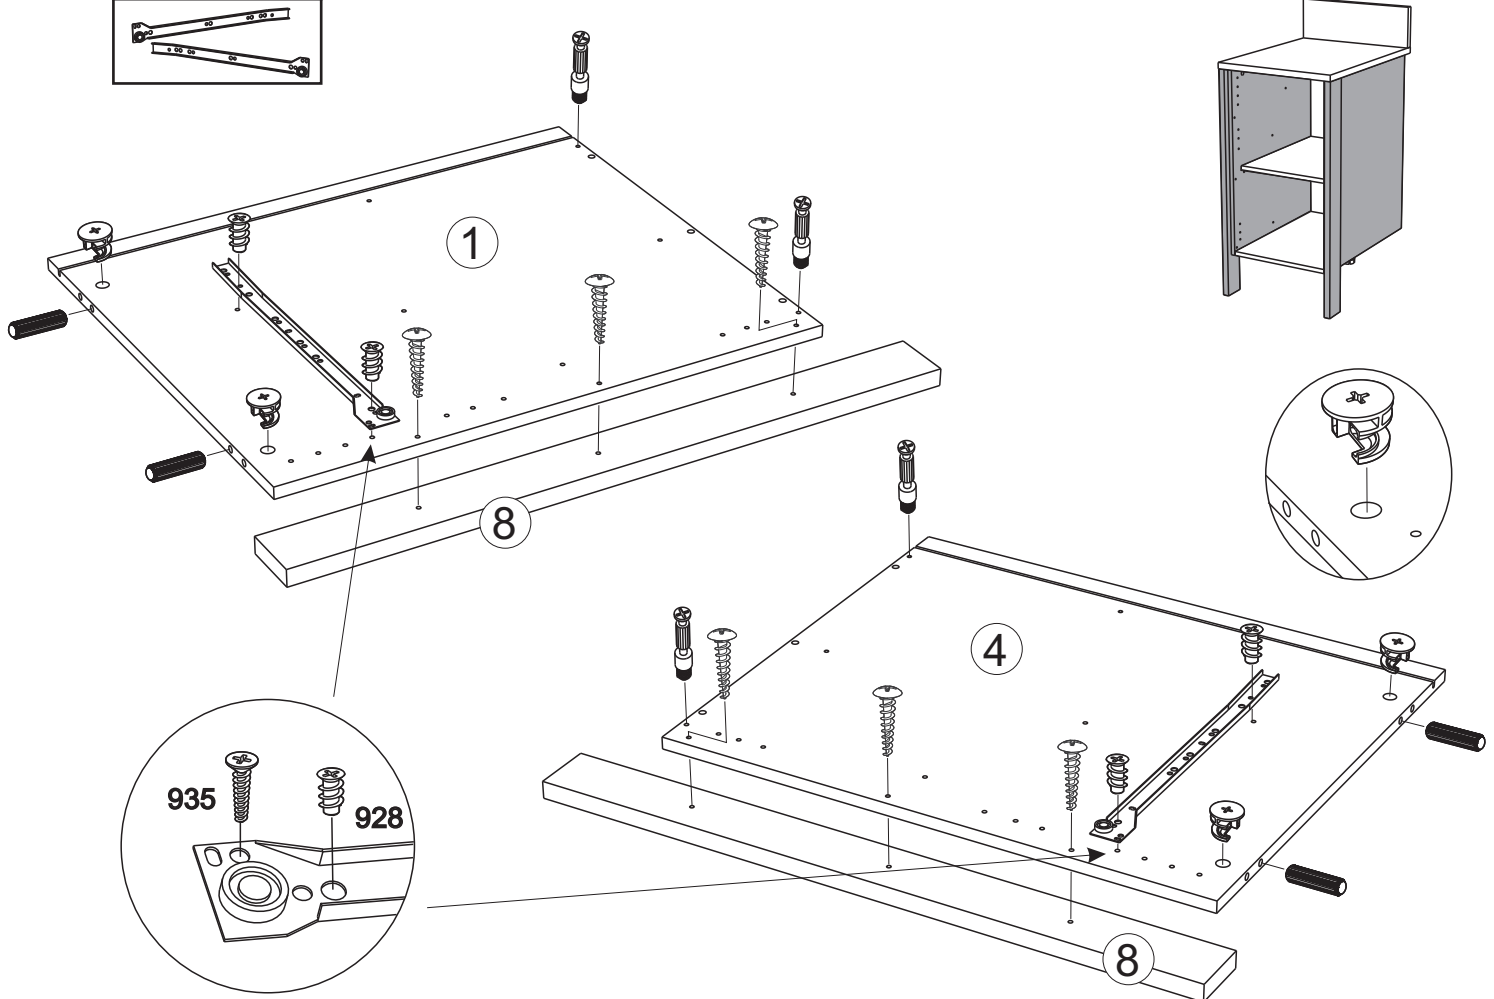

2	729	X4	70	X4	71	X4	913	X6	928	X4	935	X2
	477	X1