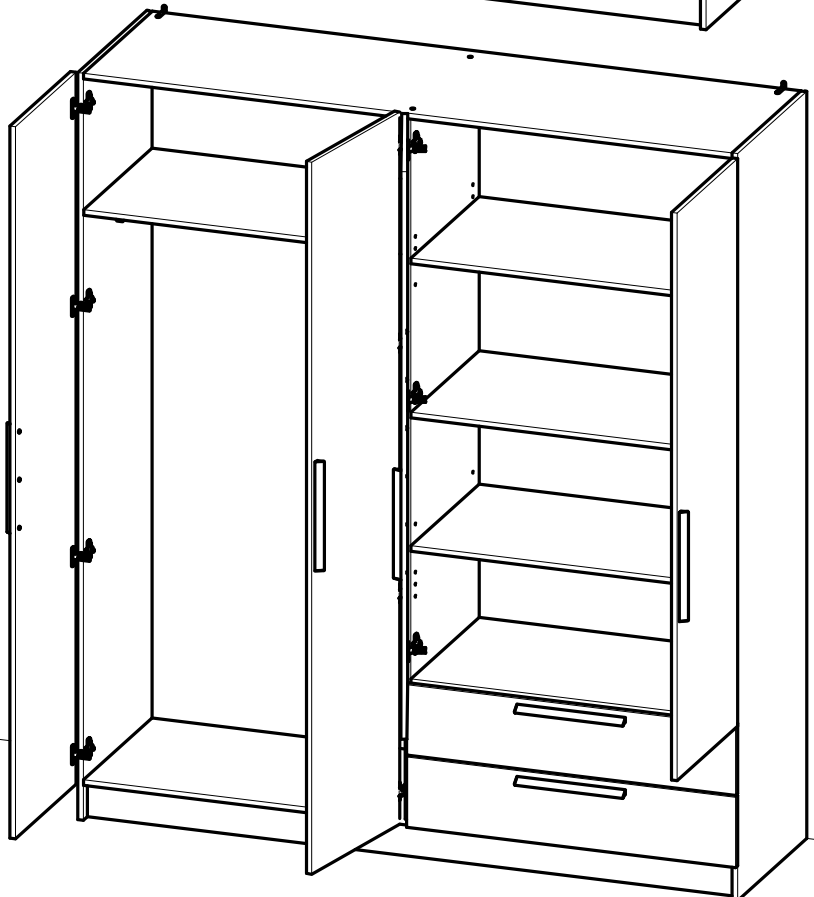

PL

INSTRUKCJA MONTAŻU

CR

NAPUTCI ZA MONTAŽU

2h30.

x2

132998

Fabriqué en France  
Made in France