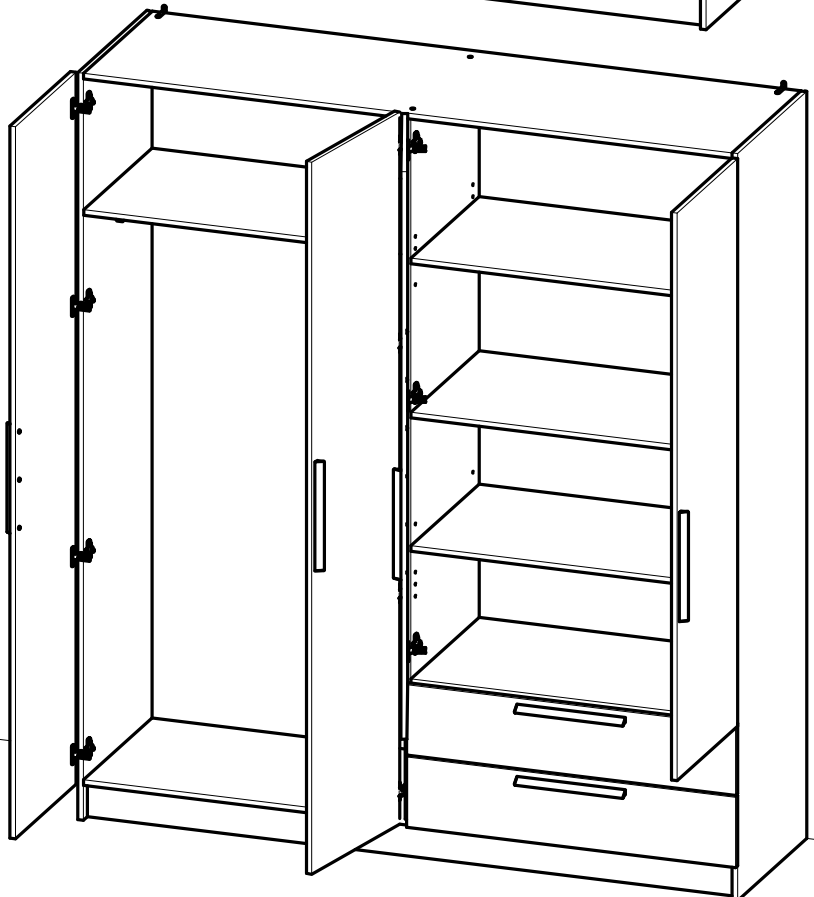

PL

INSTRUKCJA
MONTAŻU

CR

NAPUTCI ZA
MONTAŽU

2h30.

x2

132998

Fabriqu  en France
Made in France