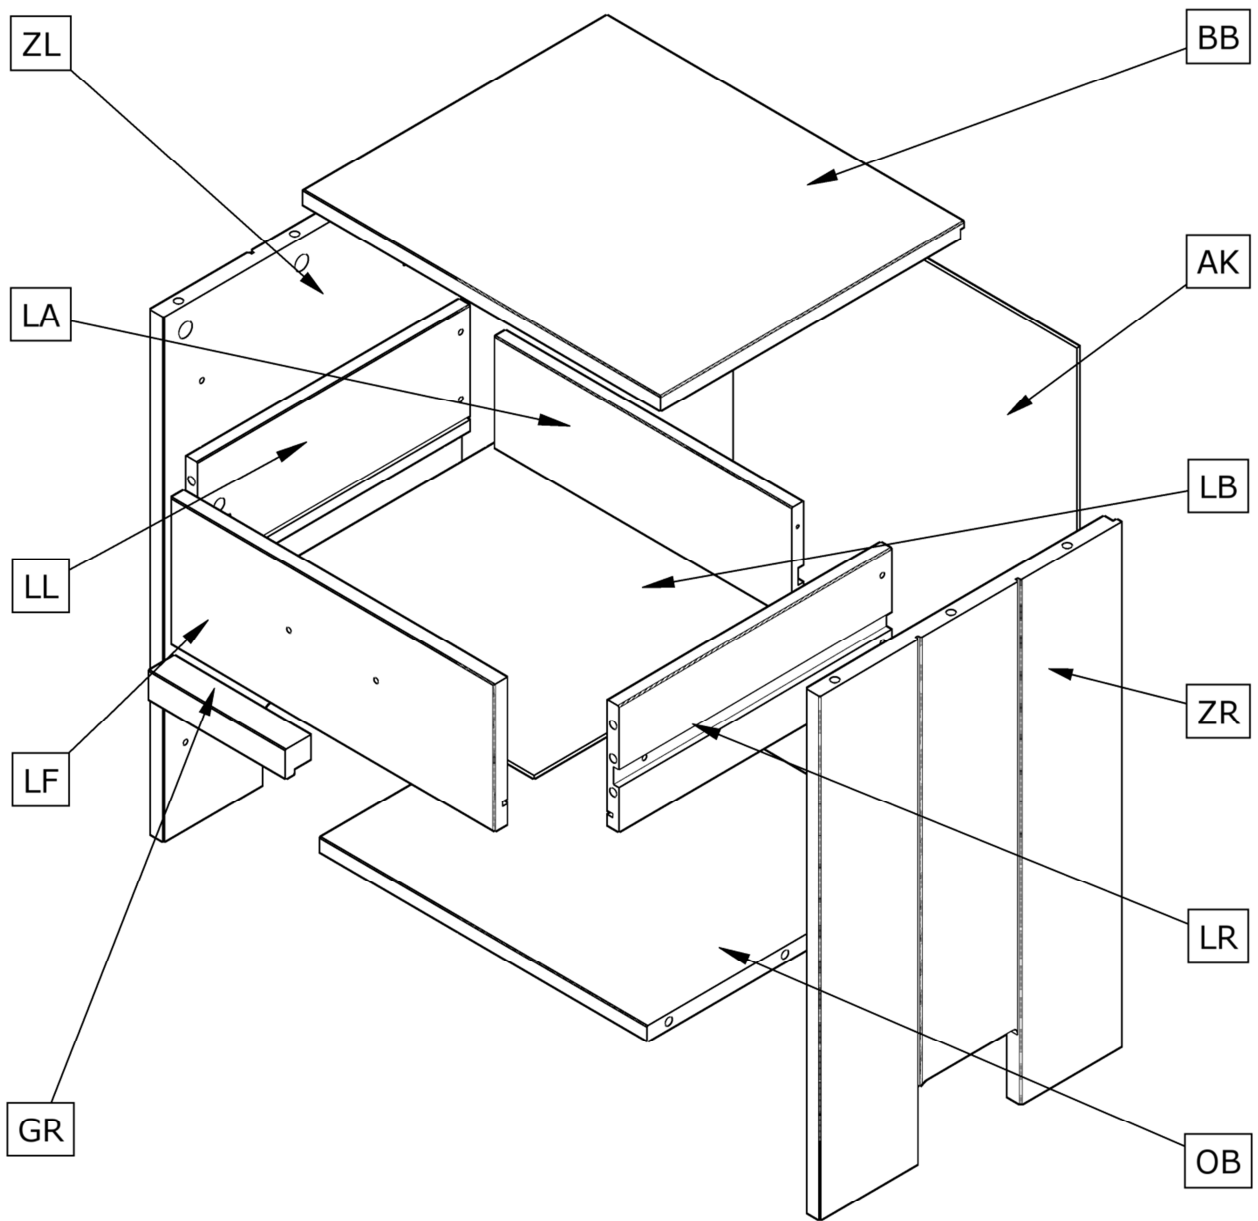

# ROBIN NACHTKASTJE

NACHTSCHRANK • TABLE DE CHEVET • NIGHTSTAND

MADE BY  
**wood**

24mm	Ø15	Ø12	3,5x35	Ø 1,4x25mm
103	102	104	219	316
<b>14x</b>	<b>12x</b>	<b>2x</b>	<b>6x</b>	<b>25x</b>

17x278	6,5x5,8x11	M4x9
824	226	209
<b>2x</b>	<b>4x</b>	<b>2x</b>