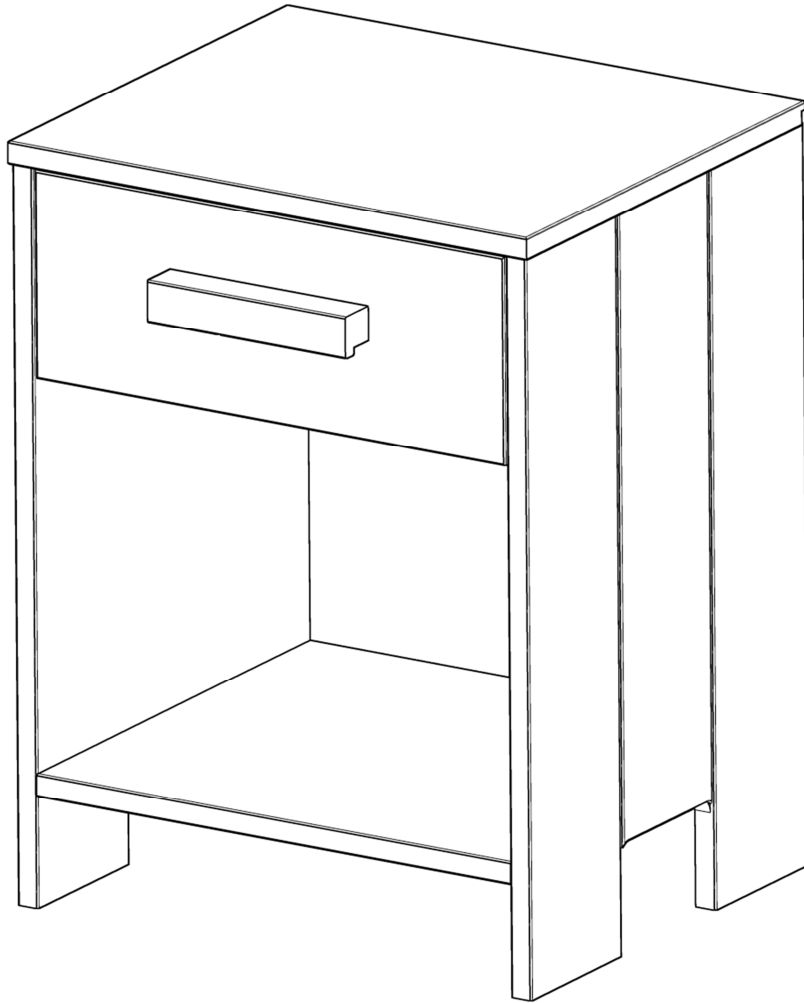

# ROBIN NACHTKASTJE

NACHTSCHRANK • TABLE DE CHEVET • NIGHTSTAND

MADE BY  
**wood**

24mm	Ø15	Ø12	3,5x35	Ø 1,4x25mm
103	102	104	219	316
<b>14x</b>	<b>12x</b>	<b>2x</b>	<b>6x</b>	<b>25x</b>

17x278	6,5x5,8x11	M4x9
824	226	209
<b>2x</b>	<b>4x</b>	<b>2x</b>