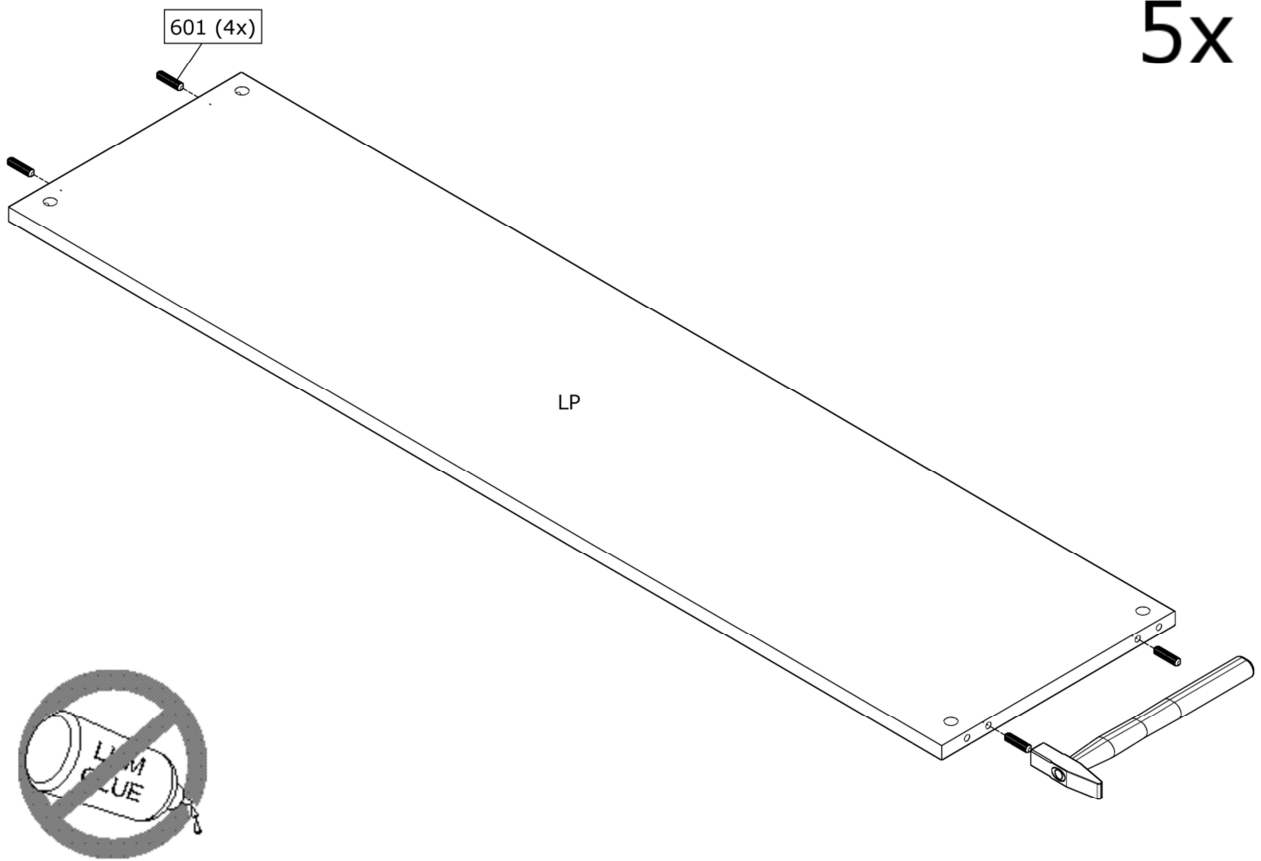

VINCE SCHUIFDEURKAST

SCHIEBETÜRENSCHRANK • ARMOIRE 2 PORTES COULISSANTES • SLIDING DOOR CABINET

MADE BY
wood

24mm	Ø15	8x35mm	Ø 1,4x25mm	Ø14mm
103	102	601	350	369/373
34x	34x	34x	50x	22x

3,5x40	3,5x30	K7,8/6,3x22	19x14mm	3x15mm
203	202	268	371	201
8x	4x	8x	10x	10x

L=1379	L=1399	safty balance	Ø7,8x6,3x9
901	901	356	260
2x	2x	1x	16x

SL55-O	SL55-B
451	452
4x	4x

1.

2.

3.

4.

5.

6.