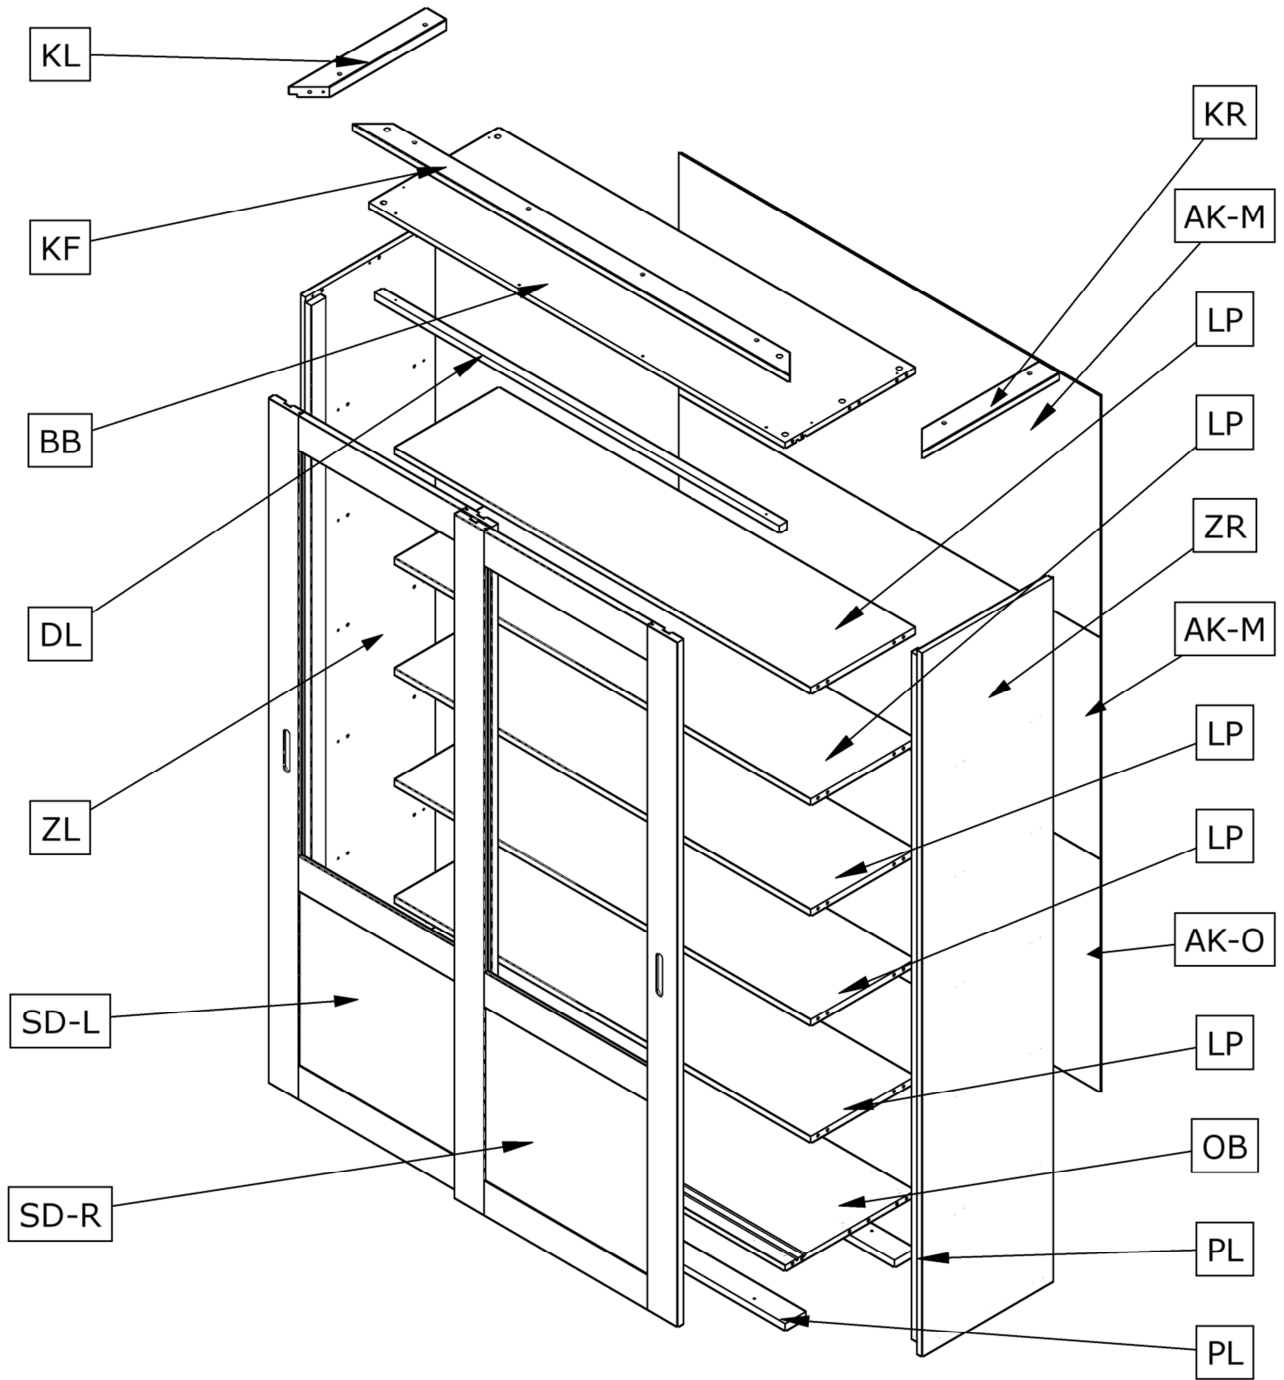

VINCE SCHUIFDEURKAST

SCHIEBETÜRENSCHRANK • ARMOIRE 2 PORTES COULISSANTES • SLIDING DOOR CABINET

MADE BY
wood

24mm	Ø15	8x35mm	Ø 1,4x25mm	Ø14mm
103	102	601	350	369/373
34x	34x	34x	50x	22x

3,5x40	3,5x30	K7,8/6,3x22	19x14mm	3x15mm
203	202	268	371	201
8x	4x	8x	10x	10x

L=1379	L=1399	safty balance	Ø7,8x6,3x9
901	901	356	260
2x	2x	1x	16x

SL55-O	SL55-B
451	452
4x	4x

1.

2.

3.

4.

5.

6.