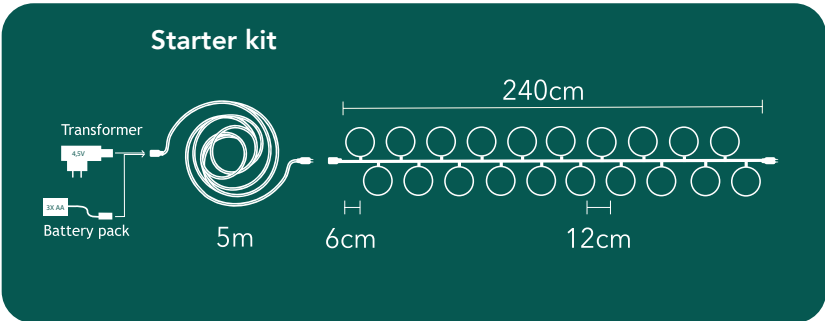

**OUTDOOR LIGHT STRING
ROZA**

STARTER KIT
SKU: LUBAROSAVI 202
EAN: 8852310609853
EXTENSION KIT
SKU: LUBAROSAVIEXT 203
EAN: 8852310620834