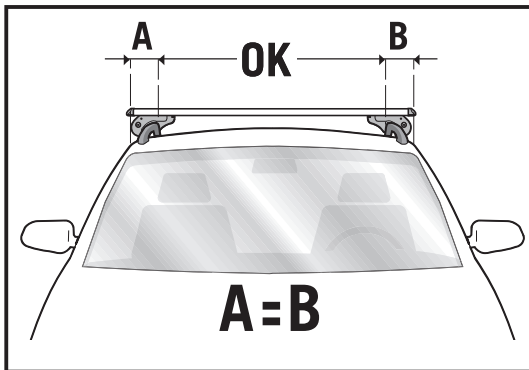

N.	IT Componenti (Inclusi) GB Components (Included) F Composants (Comprises) DE Die Komponenten (im Lieferumfang enthalten) E Componentes (Incluido) RU Компоненты (в комплекте)		Q.	IT Ricambi (A Richiesta) GB Spare Parts (Made to order) F Pièces de rechange (Sur commande) DE Teile (auf Anfrage) E Piezas de recambio (Previa solicitud) RU Запасные части (по запросу)		Q.
	Codice - Code - Código - код					
1			2	/		/
2			/	700010400000		2
3			/	700010500000		1
4	* XXXX		/	700007800000		2
5			/	700010600000		4
6			1	700010700000		1
7			4			4