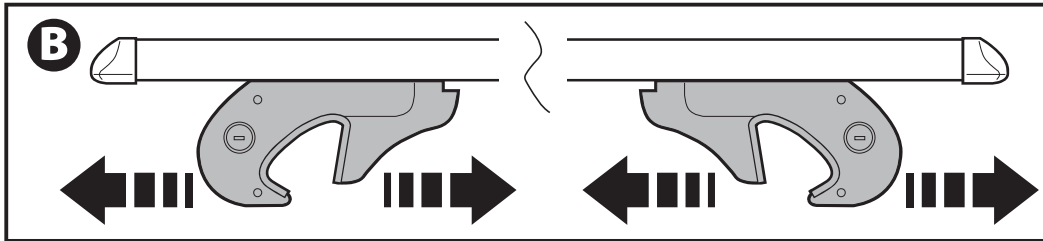

N.	IT Componenti (Inclusi) GB Components (Included) F Composants (Comprises) DE Die Komponenten (im Lieferumfang enthalten) E Componentes (Incluido) RU Компоненты (в комплекте)		Q.	IT Ricambi (A Richiesta) GB Spare Parts (Made to order) F Pièces de rechange (Sur commande) DE Teile (auf Anfrage) E Piezas de recambio (Previa solicitud) RU Запасные части (по запросу)		Q.
	Codice - Code - Código - код					
1			2	/		/
2			/	700010400000		2
3			/	700010500000		1
4	* XXXX		/	700007800000		2
5			/	700010600000		4
6			1	700010700000		1
7			4			4