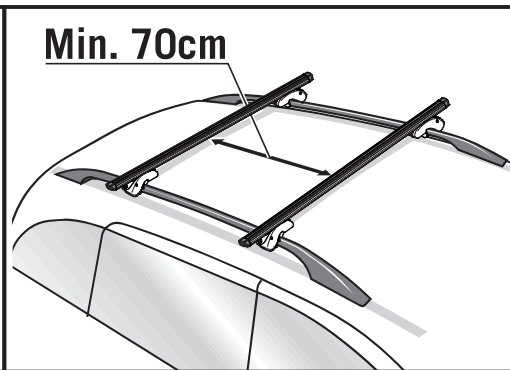

N.	IT Componenti (Inclusi) GB Components (Included) F Composants (Comprises) DE Die Komponenten (im Lieferumfang enthalten) E Componentes (Incluido) RU Компоненты (в комплекте)		Q.	IT Ricambi (A Richiesta) GB Spare Parts (Made to order) F Pièces de rechange (Sur commande) DE Teile (auf Anfrage) E Piezas de recambio (Previa solicitud) RU Запасные части (по запросу)		Q.
	Codice - Code - Código - код					
1			2	/		/
2			/	700010400000		2
3			/	700010500000		1
4	* XXXX		/	700007800000		2
5			/	700010600000		4
6			1	700010700000		1
7			4			4