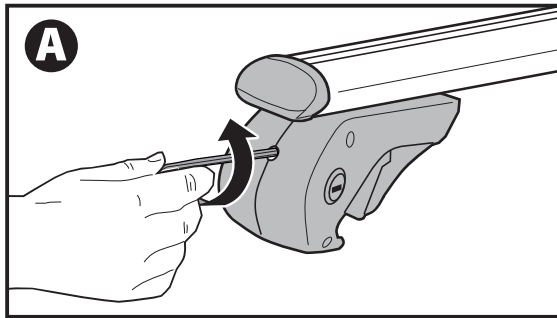

N.	IT Componenti (Inclusi) GB Components (Included) F Composants (Comprises) DE Die Komponenten (im Lieferumfang enthalten) E Componentes (Incluido) RU Компоненты (в комплекте)		Q.	IT Ricambi (A Richiesta) GB Spare Parts (Made to order) F Pièces de rechange (Sur commande) DE Teile (auf Anfrage) E Piezas de recambio (Previa solicitud) RU Запасные части (по запросу)		Q.
	Codice - Code - Código - код					
1			2	/		/
2			/	700010400000		2
3			/	700010500000		1
4	* XXXX		/	700007800000		2
5			/	700010600000		4
6			1	700010700000		1
7			4			4