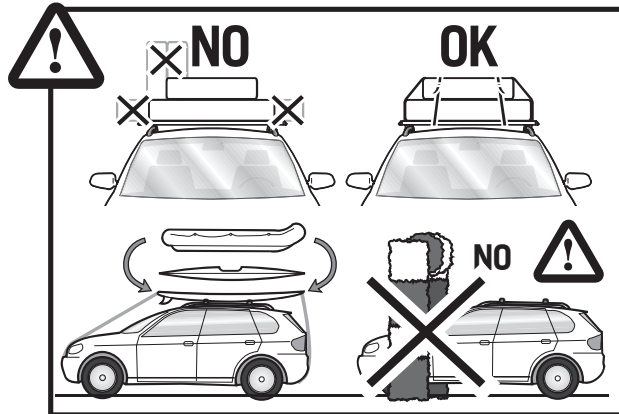

+	
BRIO - EAGLE 1200	3,1 kg		MAX 90 kg
BRIO 1350 - EAGLE 1350	3,5 kg