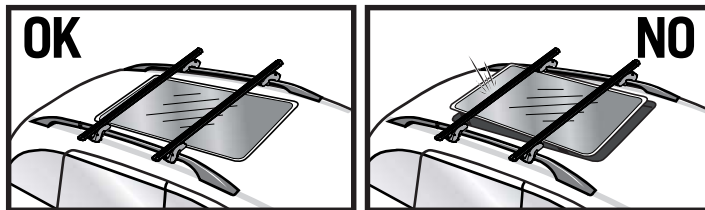

+	
BRIO - EAGLE 1200	3,1 kg		MAX 90 kg
BRIO 1350 - EAGLE 1350	3,5 kg