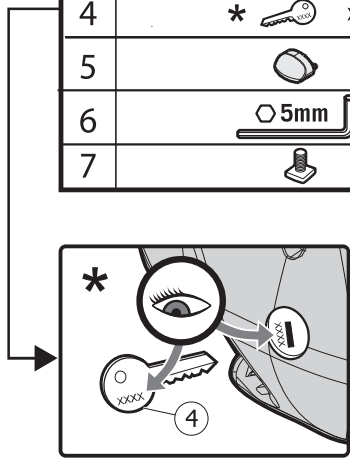

N.	IT Componenti (Inclusi) GB Components (Included) F Composants (Comprises) DE Die Komponenten (im Lieferumfang enthalten) E Componentes (Incluido) RU Компоненты (в комплекте)		Q.	IT Ricambi (A Richiesta) GB Spare Parts (Made to order) F Pièces de rechange (Sur commande) DE Teile (auf Anfrage) E Piezas de recambio (Previa solicitud) RU Запасные части (по запросу)		Q.
	Codice - Code - Código - код					
1			2	/		/
2			/	700010400000		2
3			/	700010500000		1
4	* XXXX		/	700007800000		2
5			/	700010600000		4
6			1	700010700000		1
7			4			4