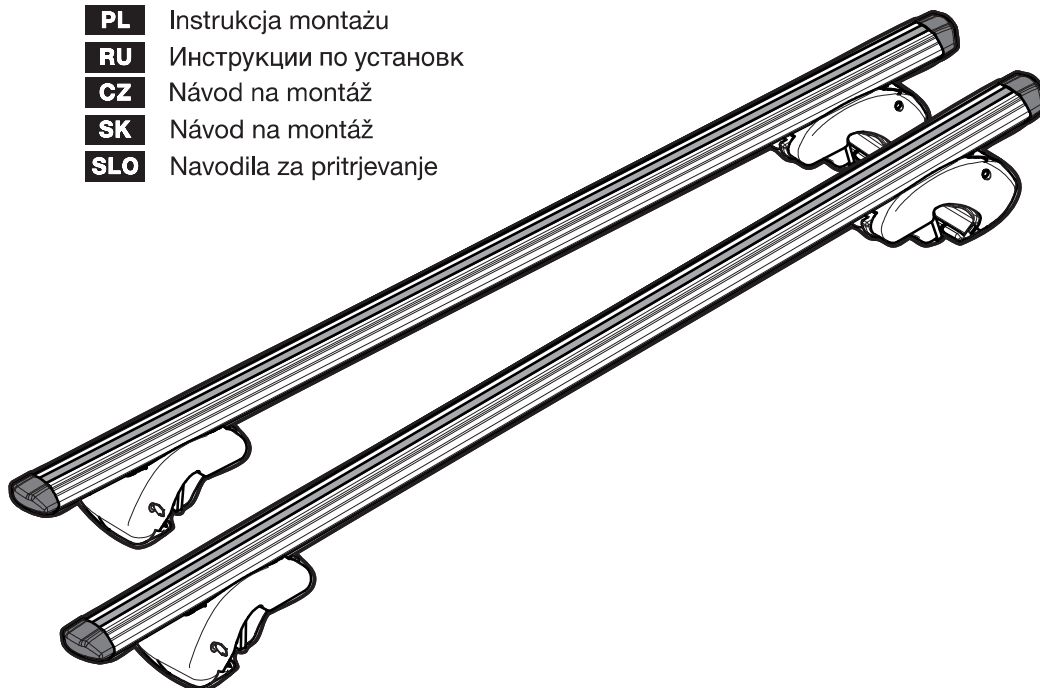

BRIO

EAGLE 1200

BRIO 1350

EAGLE 1350

I	Istruzioni per il montaggio
GB	Fitting instructions
D	Montageanleitung
F	Instructions de montage
E	Instrucciones de montaje
NL	Montage-instructies
PT	Instruções de Montagem
S	Monteringsanvisning
FIN	Asennusohje
EST	Paigaldusjuhend
LAT	Stiprināšanas instrukcija
LIT	Pritvirtinimo instrukcijos
PL	Instrukcja montażu
RU	Инструкции по установке
CZ	Návod na montáž
SK	Návod na montáž
SLO	Navodila za pritrjevanje

HR	Uputa za sastavljanje
HU	A felszerelés módja
GR	Οδηγίες συναρμολόγησης
DK	Monteringsvejledning
RO	Instrucțiuni de montare
TK	Uydurma talimat
DK	Montering instruktion
N	Monteringsveiledning
中文	裝修指導
العربية	تعليمات المناسب