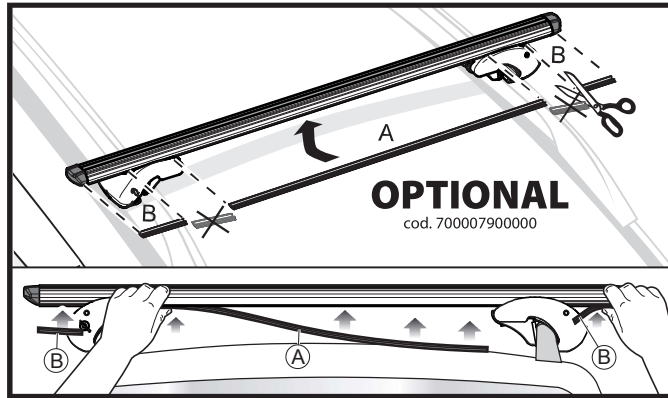

+	
BRIO - EAGLE 1200	3,1 kg		MAX 90 kg
BRIO 1350 - EAGLE 1350	3,5 kg