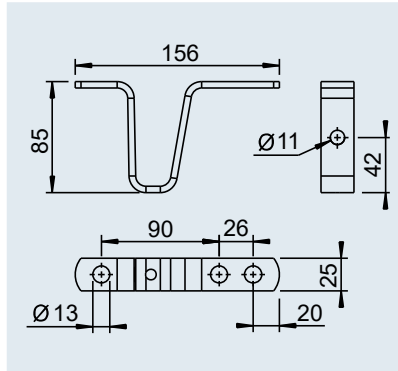

ZUBEHÖR

Abstützbügel für Zugdeichseln Rohr ungebremst

SAP: ABSTUETZBUEGEL ROHR UNGEB

Bestell-Nr. 203 037

0,28 kg

– 200 Stück

2

2

Abstützbügel für Zugdeichseln Rohr ungebremst

SAP: ABSTUETZBUEGEL FLA

Bestell-Nr. 1 860 680 (W1562)

0,30 kg

50 Stück –

12