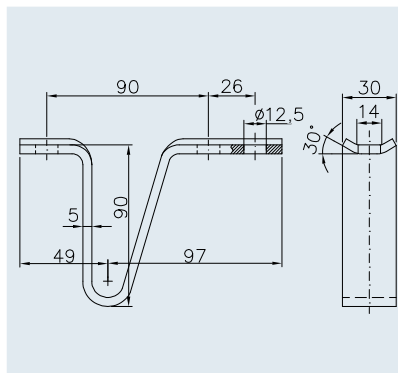

ZUBEHÖR

Abstützbügel für Zugdeichseln Rohr ungebremst

SAP: ABSTUETZBUEGEL ROHR UNGEB

Bestell-Nr. 203 037

0,28 kg

– 200 Stück

2

2

Abstützbügel für Zugdeichseln Rohr ungebremst

SAP: ABSTUETZBUEGEL FLA

Bestell-Nr. 1 860 680 (W1562)

0,30 kg

50 Stück –

12