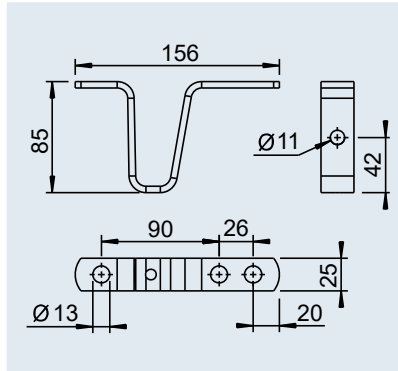

# ACCESSORIES

**Skid bracket** for unbraked tubular drawbars

**SAP:** ABSTUETZBUEGEL ROHR UNGEB

<b>Part no.</b>	203 037
	0,28 kg
	200 units
	2

2

**Skid bracket** for unbraked tubular drawbars

**SAP:** ABSTÜTZBÜGEL FLA

<b>Part no.</b>	1 860 680 (W1562)
	0,30 kg
	50 units
	12