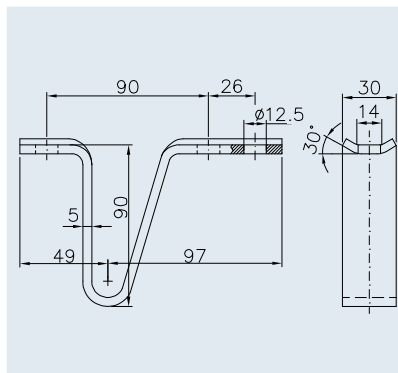

# ACCESSORIES

**Skid bracket** for unbraked tubular drawbars

**SAP:** ABSTUETZBUEGEL ROHR UNGEB

<b>Part no.</b>	203 037
	0,28 kg
	200 units
	2

2

**Skid bracket** for unbraked tubular drawbars

**SAP:** ABSTÜTZBÜGEL FLA

<b>Part no.</b>	1 860 680 (W1562)
	0,30 kg
	50 units
	12