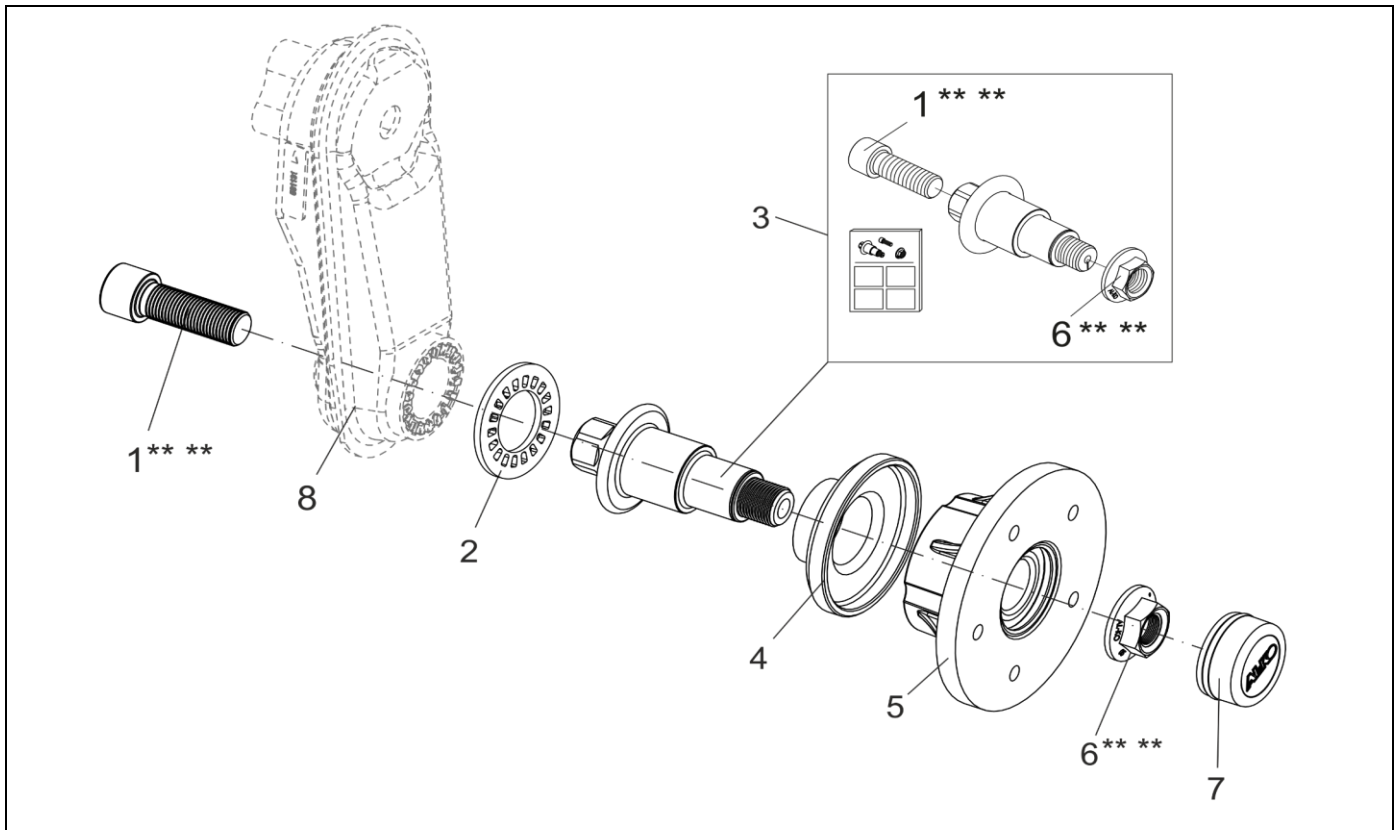

# NABE 750 KG M22

ETI- No. 811982

(Bitte bei Bestellung angeben)

**AL-KO**

Spare Parts

Pos.	Bezeichnung	Material-Nr.
1	ZYLINDERSCHRAUBE MIT INNENSECHSKANT (M22)** **	706900
2	DISTANZSCHEIBE	1368362
3	ET-SET ACHSSTUMMEL Ø39 KNICK 0° M22	1732679
4	PRALLSCHUTZ Ø50	1367102
5	NABE KOMPLETT MIT LAGER	
	Ø112X5 M12x1.5	1368764
	Ø140X5 M14x1.5	1659205
	Ø130X4 M14x1.5	1659116
	ET-SET: JE 1X LAGER-SICHERUNGSRING-FLANSCHMUTTER	1224803
6	FLANSCHMUTTER M24x1,5 ** **	581200
7	VERSCHLUSSKAPPE Ø57	581197
8	SCHWINGHEBEL	KEIN ERSATZTEIL

\*\* \*\* SELBSTSICHERNDE MUTTER UND SCHRAUBEN MIT EINER CHEMISCHEN SELBSTSICHERUNG DÜRFEN AUS SICHERHEITSGRÜNDEN NUR EINMAL VERWENDET WERDEN. NACH DEM LÖSEN IMMER DURCH EIN NEUTEIL ERSETZEN.

provided	ETI-No.	changed	Change No.	Reason of the change	Revisions-No.
04.10.18ÖJ	811982_de		FREIGABE		A