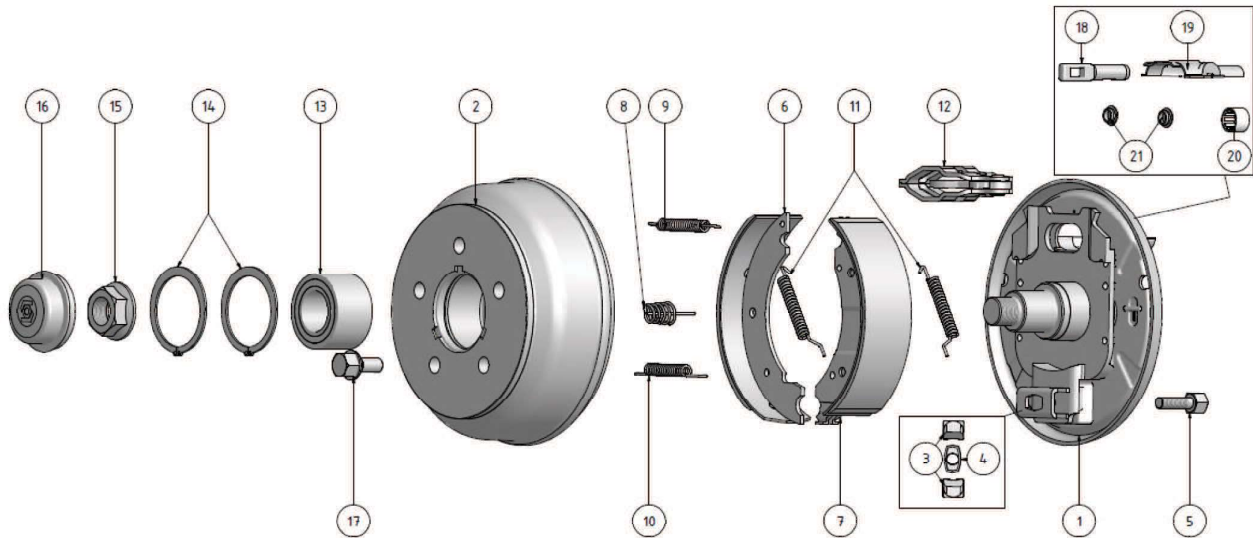

**Radbremse 520**

Achse mit Bremse

II.01.02.01.01

Pos.	Bezeichnung	Artikel-Nr.
1	Radbremssteller	kein Ersatzteil
2	Bremstrommel 112/5 incl. Lager	101 905
2	Bremstrommel 100/4 incl. Lager	102 506
3	Nachstellklotz	101 914
4	Nachstellmutter	101 915
5	Sechskantschraube	101 916
6	Bremsbacke	104 567
7	Bremsbacke mit Rückmatic	
8	Druckfeder	
9	Rückzugfeder	
10	Rückzugfeder	101 913
11	Rückzugfeder, Backmat	
12	Spreizschloss	101 913
13	Kompaktlager	101 254
14	Sicherungsring	101 907
15	Flanschnutter	101 906
16	Staubkappe	104 581
17	Radschraube-Kugelbund	104 548
17	Radschraube- Kegelbund	100 250
18	Zugöse	101 920
19	Führung	101 919
20	Schutzkappe	100 366
21	Kunststoffstopfen	101 918

**Allgemeine Ausführungshinweise:**

- Sonder-Radanschlüsse siehe Technische Informationen → IV
- Sonder-Radlager: wasserdicht auf Anfrage siehe Technische Informationen → IV
- Sonder-Radschrauben auf Anfrage