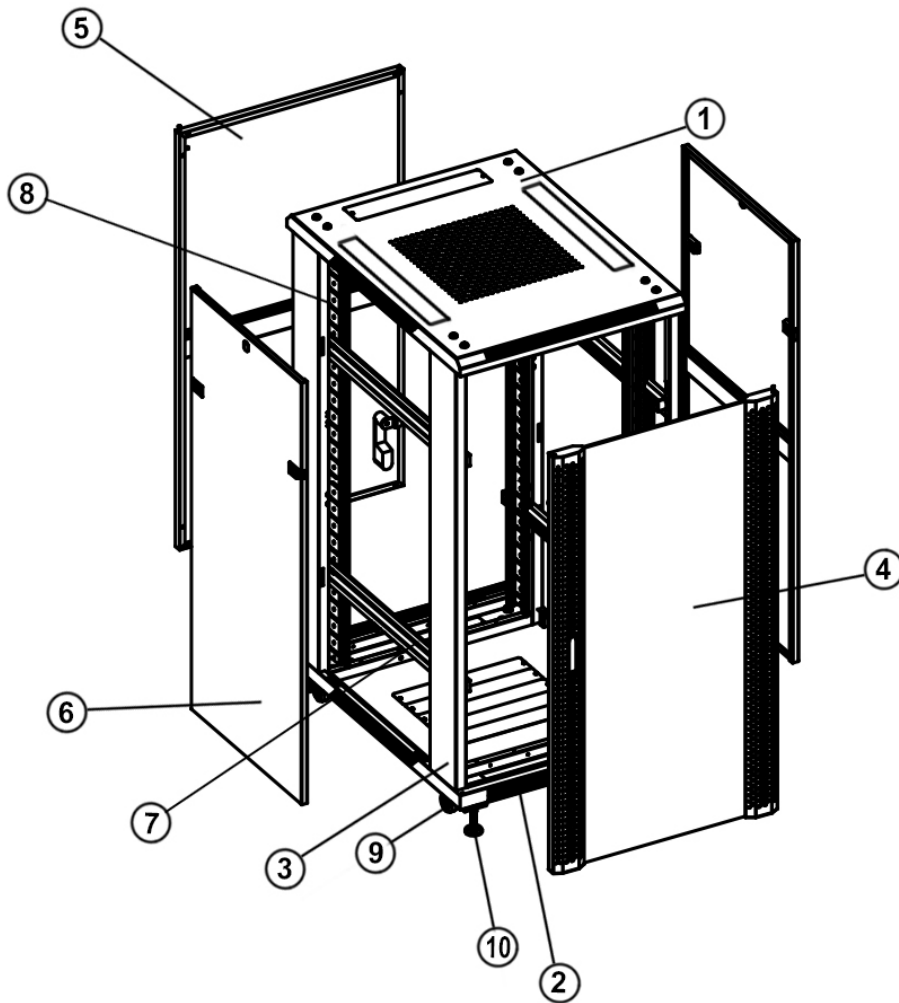

KLEINE SERVERSCHRÄNKE

600MM BREIT MIT GLASTÜR

Ausgestattet mit

- ◆ Herausnehmbare Seitenwände
- ◆ Dachplatte mit vorbereiteter Lüftungsöffnung.
- ◆ 4x 19 Zoll Profil mit Höhenangabe
- ◆ Türen sowohl rechtsseitig als linksseitig öffnend zu positionieren
- ◆ Kabeleinführung an der Ober- und Unterseite
- ◆ Fronttür, Rücktür und Seitenwände ausgestattet mit Schlössern
- ◆ Bereits montiert geliefert
- ◆ Vollständig demontabel

Maximale Traglast

- ◆ 800 kg

Inklusive

- ◆ 20 Käfigmuttersets
- ◆ 4 Schwenkrollen
- ◆ 4 höhenverstellbare Füße
- ◆ 8 Schlüssel (2 pro Schloss)

SPEZIFIKATIONEN

Nummer	Name	Anzahl
1	Dachplatte mit Kabeleinführung	1
2	Bodenplatte	1
3	Türrahmen	2
4	Gläserne Fronttür mit Schloss	1
5	Metall-Rücktür mit Schloss	1
6	Herausnehmbare Seitenwände mit Schloss	2
7	Horizontale Querbalken	6
8	Vertikale Profilschienen	4
9	Schwenkrollen	4
10	Höhenverstellbare Füße	4

Unsere kleinen Serverschränke haben eine Glastür an der Vorderseite und eine geschlossene Metalltür an der Rückseite.

Gläserne Fronttür

Metall- Rücktür

ERLÄUTERUNG ARTIKELNUMMER

Unsere kleinen Serverschränke sind in verschiedenen Abmessungen erhältlich. Die Artikelnummern sind basierend auf den Abmessungen unserer Serverschränke, wodurch das Finden des richtigen Serverschranks besonders einfach wird.

DS6618

MÖGLICHE ABMESSUNGEN

Breite		Tiefe		Höhe	
600 mm	6	600 mm	6	12HE	12
		800 mm	8	15HE	15
		1000 mm	0		

Beispiel 1: 600 mm breit x 800 mm tief x 12 HE hoch => **6-8-12** = DS6812

Beispiel 2: 600 mm breit x 1000 mm tief x 15 HE hoch => **6-0-15** = DS6015