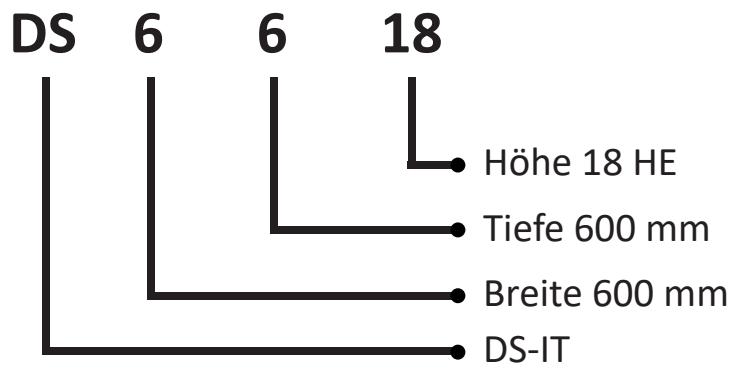

DETAILZEICHNUNG

Unteransicht

Seitenansicht

Frontansicht

Seitenansicht

Rückansicht

Oberansicht

OPTIONEN

DS6618

MÖGLICHE ABMESSUNGEN

Breite		Tiefe		Höhe	
600 mm	6	600 mm	6	12HE	12
		800 mm	8	15HE	15
		1000 mm	0		

Beispiel 1: 600 mm breit x 800 mm tief x 12 HE hoch => **6-8-12** = DS6812

Beispiel 2: 600 mm breit x 1000 mm tief x 15 HE hoch => **6-0-15** = DS6015

ARTIKELNUMMER KLEINE SERVERSCHRÄNKE 600MM BREIT MIT GLASTÜR

Modell	Höhe	Abmessungen in mm (BxTxH)	Abmessungen in mm (BxTxH) inklusive Verpackung	Gewicht in KG
DS6812	12HE	600 x 800 x 720	650 x 850 x 855	43
DS6012	12HE	600 x 1000 x 720	650 x 1050 x 855	47
DS6815	15HE	600 x 800 x 860	650 x 850 x 985	46
DS6015	15HE	600 x 1000 x 860	650 x 1050 x 985	53