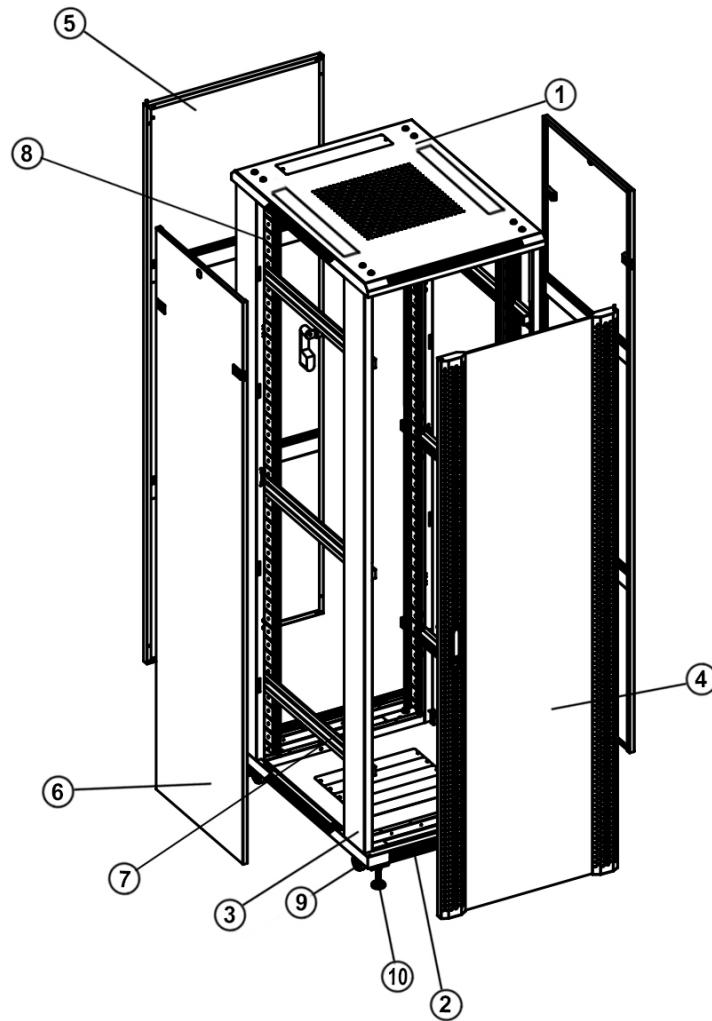

SERVERSCHRÄNKE

600MM BREIT MIT GLASTÜR

Ausgestattet mit

- ◆ Herausnehmbare Seitenwände
- ◆ Dachplatte mit vorbereiteten Lüftungsöffnungen
- ◆ 4x 19 Zoll Profil mit Höhenangabe
- ◆ Türen sowohl rechtsseitig als linksseitig öffnend zu positionieren
- ◆ Kabeleinführung an der Ober- und Unterseite
- ◆ Fronttür, Rücktür und Seitenwände ausgestattet mit Schlössern
- ◆ Bereits montiert geliefert
- ◆ Vollständig demontabel

Maximale Traglast

- ◆ 800 kg

Inklusive

- ◆ 20 Käfigmuttersets
- ◆ 4 Schwenkrollen
- ◆ 4 höhenverstellbare Füße
- ◆ 8 Schlüssel (2 pro Schloss)

SPEZIFIKATIONEN

Nummer	Name	Anzahl
1	Dachplatte mit Kabeleinführung	1
2	Bodenplatte	1
3	Türrahmen	2
4	Gläserne Fronttür mit Schloss	1
5	Metall-Rüchtür mit Schloss	1
6	Herausnehmbare Seitenwände mit Schloss	2
7	Horizontale Querbalken	6
8	Vertikale Profilschienen	4
9	Schwenkrollen	4
10	Höhenverstellbare Füße	4

Die Serverschränke mit 600mm Breite haben eine Glastür an der Vorderseite und eine geschlossene Metall-Tür an der Rückseite.

Gläserne Fronttür

Metall-Rücktür

ERLÄUTERUNG ARTIKELNUMMER

Unsere Serverschränke sind in verschiedenen Abmessungen erhältlich. Die Artikelnummern sind basierend auf den Abmessungen unserer Serverschränke, wodurch das Finden des richtigen Serverschranks besonders einfach wird.

DS6618

MÖGLICHE ABMESSUNGEN

Breite		Tiefe		Höhe	
600 mm	6	600 mm	6	18HE	18
		800 mm	8	22HE	22
		1000 mm	0	27HE	27
		1200 mm	2	32HE	32
				37HE	27
				42HE	42
				47HE	47

Beispiel 1: 600 mm breit x 800 mm tief x 42HE hoch => **6-8-42** = DS6842