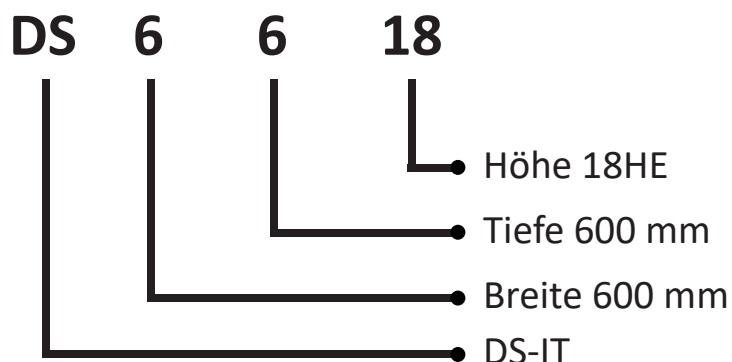

DETAILZEICHNUNG

Unteransicht

Seitenansicht

Frontansicht

Seitenansicht

Rückansicht

Oberansicht

OPTIONEN

DS6618

MÖGLICHE ABMESSUNGEN

Breite		Tiefe		Höhe	
600 mm	6	600 mm	6	18HE	18
		800 mm	8	22HE	22
		1000 mm	0	27HE	27
		1200 mm	2	32HE	32
				37HE	27
				42HE	42
				47HE	47

Beispiel 1: 600 mm breit x 800 mm tief x 42HE hoch => **6-8-42** = DS6842

Beispiel 2: 600 mm breit x 1000 mm tief x 22HE hoch => **6-0-22** = DS6022

ARTIKELNUMMER SERVERSCHRÄNKE 600MM BREIT MIT GLASTÜR

Modell	Höhe	Abmessungen in mm (BxTxH)	Abmessungen in mm (BxTxH) inklusive Verpackung	Gewicht in kg
DS6618	18HE	600 x 600 x 1000	650 x 650 x 1120	44
DS6818	18HE	600 x 800 x 1000	650 x 850 x 1120	53
DS6018	18HE	600 x 1000 x 1000	650 x 1050 x 1135	58
DS6622	22HE	600 x 600 x 1200	650 x 650 x 1300	50
DS6822	22HE	600 x 800 x 1200	650 x 850 x 1300	58
DS6022	22HE	600 x 1000 x 1200	650 x 1050 x 1300	67
DS6627	27HE	600 x 600 x 1400	620 x 630 x 1520	57
DS6827	27HE	600 x 800 x 1400	650 x 850 x 1520	67
DS6027	27HE	600 x 1000 x 1400	650 x 1050 x 1520	76
DS6632	32HE	600 x 600 x 1600	650 x 650 x 1740	60
DS6832	32HE	600 x 800 x 1600	650 x 850 x 1740	75
DS6032	32HE	600 x 1000 x 1600	650 x 1050 x 1740	84
DS6637	37HE	600 x 600 x 1800	650 x 630 x 1965	75
DS6837	37HE	600 x 800 x 1800	650 x 850 x 1965	85
DS6037	37HE	600 x 1000 x 1800	650 x 1050 x 1965	99
DS6642	42HE	600 x 600 x 2000	650 x 650 x 2185	82
DS6842	42HE	600 x 800 x 2000	650 x 850 x 2185	94
DS6042	42HE	600 x 1000 x 2000	650 x 1050 x 2200	106
DS6242	42HE	600 x 1200 x 2000	650 x 1250 x 2200	115
DS6847	47HE	600 x 800 x 2200	650 x 850 x 2420	100
DS6047	47HE	600 x 1000 x 2200	650 x 1050 x 2420	113