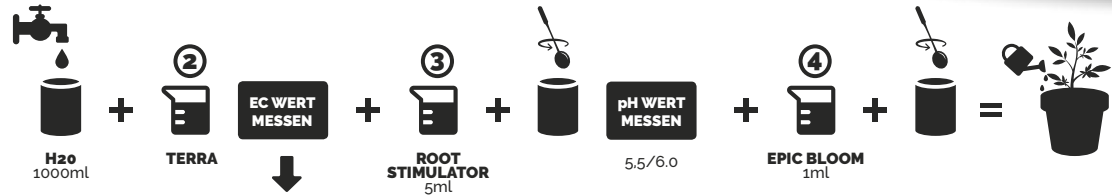

**ADVICE TEMPERATURE**  
Min. 24°C / max. 29°C.

**HUMIDITY**  
Start with 80%.  
reduce till 40%.

**CHECK PLANTS**  
Always check the plants.  
They tell you what they need.

**1** **HY-PRO**  
SPRAYMIX (5ml/l)

**2** **HY-PRO**  
TERRA (5ml/l)

**1** **HY-PRO**  
ROOTSTIMULATOR (5ml/l)

**4** **HY-PRO**  
EPIC BLOOM (1ml/l)

WACHSTUM

BLÜTEN

EC	EC	EC	EC	EC	EC	EC	EC	EC	EC	EC	EC	SPÜLEN MIT H <sub>2</sub> O	
1,2	1,2	1,2	1,4	1,4	1,0	1,0	1,0	1,8	2,0	2,0	2,2		
HY-PRO SPRAYMIX													
HY-PRO TERRA													
HY-PRO ROOTSTIMULATOR													
HY-PRO EPIC BLOOM													