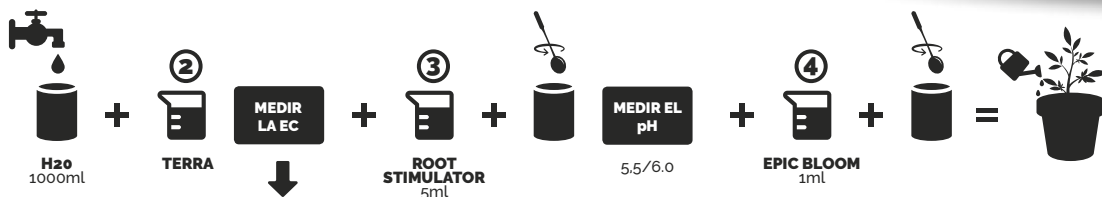

🌡️ **DIE EMPFOHLENE TEMPERATUR**  
Min. 24°C / max. 29°C.

🏠 **LUFTFEUCHTIGKEIT**  
Start mit 80%  
zu reduzieren bis 40%.

🌿 **BEOBACHTET DIE PFLANZE**  
Überprüfen Sie immer die Pflanzen.  
Sie zeigen was sie brauchen.

**1** HY-PRO  
SPRAYMIX (5ml/L)

**2** HY-PRO  
TERRA (5ml/L)

**1** HY-PRO  
ROOTSTIMULATOR (5ml/L)

**4** HY-PRO  
EPIC BLOOM (1ml/L)

HY-PRO  
SPRAYMIX

**1**

CRECIMIENTO

FLORACIÓN

EC	EC	EC	EC	EC	EC	EC	EC	EC	EC	EC	EC	ENJUAGUE CON AGUA
1,2	1,2	1,2	1,4	1,4	1,0	1,0	1,0	1,8	2,0	2,0	2,2	
HY-PRO SPRAYMIX												
HY-PRO TERRA												
HY-PRO ROOTSTIMULATOR												
HY-PRO EPIC BLOOM												