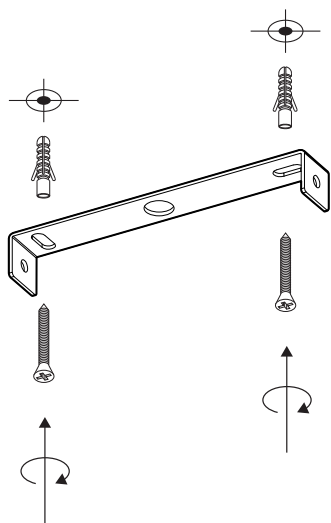

tel. +31 (0) 76 369 00 24
 e-mail support@lightinova.com
www.lightinova.com

01

AFMETING	X / Y / Z
Ø 1200MM	1031MM
Ø 920MM	788MM
Ø 790MM	684MM
Ø 660MM	563MM
Ø 520MM	442MM

02

03

04

05

06