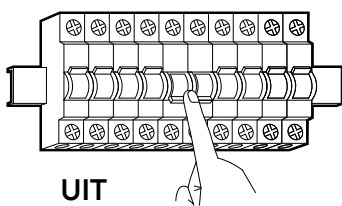

Koppel altijd de stroom af voor installatie.

Probeer geen wijzigingen aan de producten aan te brengen. Lightinova wijst elke verantwoordelijkheid af voor gewijzigde producten. De installatie moet worden uitgevoerd door een gekwalificeerde professional. Dit product is ontworpen voor installatie binnenshuis.

tel. +31 (0) 76 369 00 24
 e-mail support@lightinova.com
www.lightinova.com

01

AFMETING	X / Y / Z
Ø 1200MM	1031MM
Ø 920MM	788MM
Ø 790MM	684MM
Ø 660MM	563MM
Ø 520MM	442MM

02

03

04

05

06