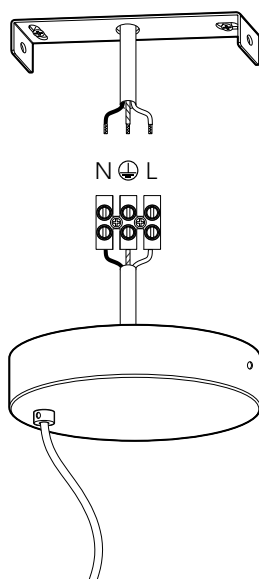

Koppel altijd de stroom af voor installatie.

Probeer geen wijzigingen aan de producten aan te brengen. Lightinova wijst elke verantwoordelijkheid af voor gewijzigde producten. De installatie moet worden uitgevoerd door een gekwalificeerde professional. Dit product is ontworpen voor installatie binnenshuis.

tel. +31 (0) 76 369 00 24
 e-mail support@lightinova.com
www.lightinova.com

01

AFMETING	X / Y / Z
Ø 1200MM	1031MM
Ø 920MM	788MM
Ø 790MM	684MM
Ø 660MM	563MM
Ø 520MM	442MM

02

03

04

05

06