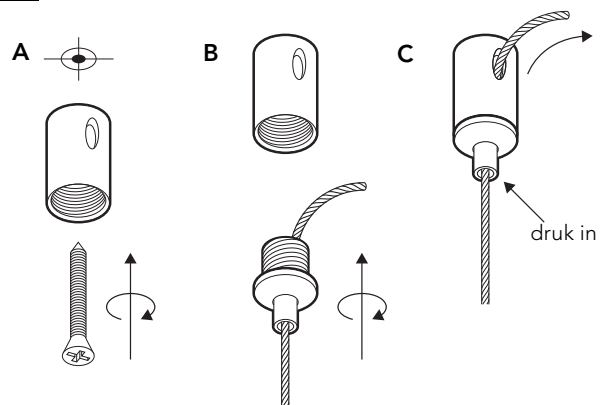

Koppel altijd de stroom af voor installatie.

Probeer geen wijzigingen aan de producten aan te brengen. Lightinova wijst elke verantwoordelijkheid af voor gewijzigde producten. De installatie moet worden uitgevoerd door een gekwalificeerde professional. Dit product is ontworpen voor installatie binnenshuis.

tel. +31 (0) 76 369 00 24
 e-mail support@lightinova.com
www.lightinova.com

01

AFMETING	X / Y / Z
Ø 1200MM	1031MM
Ø 920MM	788MM
Ø 790MM	684MM
Ø 660MM	563MM
Ø 520MM	442MM

02

03

04

05

06