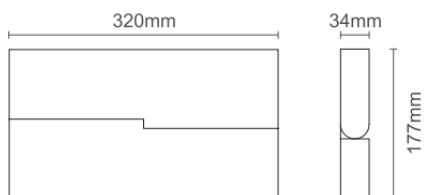

**CLIXX FOLD32**

**DIMENSIONS**

**ACCESSORIES**

<b>Category</b>	Track lighting
<b>Colour</b>	Black / White
<b>Light source</b>	LED (integrated)
<b>Power</b>	16W
<b>Luminous flux</b>	980 lm
<b>Colour temperature</b>	2700K / 3000K (standard) / 4000K
<b>Colour Rendering Index</b>	CRI>90
<b>Efficacy</b>	61 lm/W
<b>Lifetime</b>	>50.000h
<b>Beam angle</b>	Diffuse
<b>Driver</b>	Not included
<b>Voltage</b>	24V
<b>Input voltage</b>	110 – 240 V
<b>Dimming</b>	Triac / 1-10V / DALI
<b>IP rating</b>	IP20
<b>Swivel angle</b>	90°
<b>Weight</b>	1250 g
<b>Material</b>	Aluminium
<b>Warranty</b>	5 years

**Diffuse**

h(m)	E(lx)	Φ(m)
1	189	Φ2.35
2	47	Φ4.71
3	21	Φ7.07
4	11	Φ9.43
5	7	Φ11.78