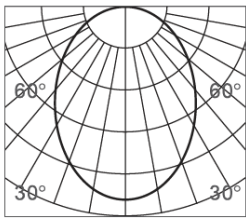

**CLIXX FOLD32**

**DIMENSIONS**

**ACCESSORIES**

<b>Category</b>	Track lighting
<b>Colour</b>	Black / White
<b>Light source</b>	LED (integrated)
<b>Power</b>	16W
<b>Luminous flux</b>	980 lm
<b>Colour temperature</b>	2700K / 3000K (standard) / 4000K
<b>Colour Rendering Index</b>	CRI>90
<b>Efficacy</b>	61 lm/W
<b>Lifetime</b>	>50.000h
<b>Beam angle</b>	Diffuse
<b>Driver</b>	Not included
<b>Voltage</b>	24V
<b>Input voltage</b>	110 – 240 V
<b>Dimming</b>	Triac / 1-10V / DALI
<b>IP rating</b>	IP20
<b>Swivel angle</b>	90°
<b>Weight</b>	1250 g
<b>Material</b>	Aluminium
<b>Warranty</b>	5 years

**Diffuse**

h(m)	E(lx)	Φ(m)
1	189	Φ2.35
2	47	Φ4.71
3	21	Φ7.07
4	11	Φ9.43
5	7	Φ11.78