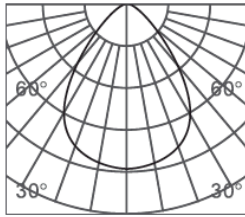

LIGHT DISTRIBUTION

**20°**

h(m)	E(lx)	Φ(m)
2	563	Φ0.69
3	250	Φ1.03
3.5	183	Φ1.20
4	140	Φ1.38
5	90	Φ1.55

**30°**

h(m)	E(lx)	Φ(m)
1	2519	Φ0.32
2	629	Φ0.65
3	279	Φ0.98
4	157	Φ1.31
5	100	Φ1.64

**40°**

h(m)	E(lx)	Φ(m)
2	278	Φ0.96
3	124	Φ1.44
3.5	91	Φ1.68
4	69	Φ1.92
5	44	Φ2.40

**60°**

h(m)	E(lx)	Φ(m)
1	799	Φ0.75
2	199	Φ1.51
3	88	Φ2.27
4	49	Φ3.02
5	31	Φ3.78