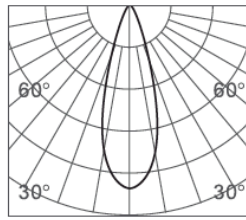

### CLIXX PENDANT35

**DIMENSIONS**

**ACCESSORIES**

Anti-glare honeycomb louver

<b>Category</b>	Track lighting
<b>Colour</b>	Black / White / Gold
<b>Light source</b>	LED (integrated)
<b>Power</b>	5W
<b>Luminous flux</b>	440 lm
<b>Colour temperature</b>	2700K / 3000K (standard) / 4000K
<b>Colour Rendering Index</b>	CRI>90
<b>Efficacy</b>	88 lm/W
<b>Lifetime</b>	>50.000h
<b>Beam angle</b>	20D / 30D (standard) / 40D / 60D
<b>Driver</b>	Not included
<b>Voltage</b>	24V
<b>Input voltage</b>	110 – 240 V
<b>Dimming</b>	Triac / 1-10V / DALI / Zigbee
<b>IP rating</b>	IP20
<b>Weight</b>	550 g
<b>Material</b>	Aluminium
<b>Warranty</b>	5 years

LIGHT DISTRIBUTION

**20°**

h(m)	E(lx)	Φ(m)
2	563	Φ0.69
3	250	Φ1.03
3.5	183	Φ1.20
4	140	Φ1.38
5	90	Φ1.55

**30°**

h(m)	E(lx)	Φ(m)
1	2519	Φ0.32
2	629	Φ0.65
3	279	Φ0.98
4	157	Φ1.31
5	100	Φ1.64

**40°**

h(m)	E(lx)	Φ(m)
2	278	Φ0.96
3	124	Φ1.44
3.5	91	Φ1.68
4	69	Φ1.92
5	44	Φ2.40

**60°**

h(m)	E(lx)	Φ(m)
1	799	Φ0.75
2	199	Φ1.51
3	88	Φ2.27
4	49	Φ3.02
5	31	Φ3.78