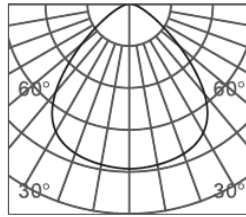

LIGHT DISTRIBUTION

**20°**

h(m)	E(lx)	Φ(m)
2	563	Φ0.69
3	250	Φ1.03
3.5	183	Φ1.20
4	140	Φ1.38
5	90	Φ1.55

**30°**

h(m)	E(lx)	Φ(m)
1	2519	Φ0.32
2	629	Φ0.65
3	279	Φ0.98
4	157	Φ1.31
5	100	Φ1.64

**40°**

h(m)	E(lx)	Φ(m)
2	278	Φ0.96
3	124	Φ1.44
3.5	91	Φ1.68
4	69	Φ1.92
5	44	Φ2.40

**60°**

h(m)	E(lx)	Φ(m)
1	799	Φ0.75
2	199	Φ1.51
3	88	Φ2.27
4	49	Φ3.02
5	31	Φ3.78