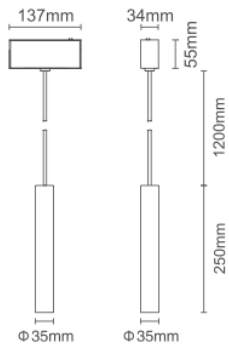

### CLIXX PENDANT35

**DIMENSIONS**

**ACCESSORIES**

Anti-glare honeycomb louver

<b>Category</b>	Track lighting
<b>Colour</b>	Black / White / Gold
<b>Light source</b>	LED (integrated)
<b>Power</b>	5W
<b>Luminous flux</b>	440 lm
<b>Colour temperature</b>	2700K / 3000K (standard) / 4000K
<b>Colour Rendering Index</b>	CRI>90
<b>Efficacy</b>	88 lm/W
<b>Lifetime</b>	>50.000h
<b>Beam angle</b>	20D / 30D (standard) / 40D / 60D
<b>Driver</b>	Not included
<b>Voltage</b>	24V
<b>Input voltage</b>	110 – 240 V
<b>Dimming</b>	Triac / 1-10V / DALI / Zigbee
<b>IP rating</b>	IP20
<b>Weight</b>	550 g
<b>Material</b>	Aluminium
<b>Warranty</b>	5 years

LIGHT DISTRIBUTION

**20°**

h(m)	E(lx)	Φ(m)
2	563	Φ0.69
3	250	Φ1.03
3.5	183	Φ1.20
4	140	Φ1.38
5	90	Φ1.55

**30°**

h(m)	E(lx)	Φ(m)
1	2519	Φ0.32
2	629	Φ0.65
3	279	Φ0.98
4	157	Φ1.31
5	100	Φ1.64

**40°**

h(m)	E(lx)	Φ(m)
2	278	Φ0.96
3	124	Φ1.44
3.5	91	Φ1.68
4	69	Φ1.92
5	44	Φ2.40

**60°**

h(m)	E(lx)	Φ(m)
1	799	Φ0.75
2	199	Φ1.51
3	88	Φ2.27
4	49	Φ3.02
5	31	Φ3.78