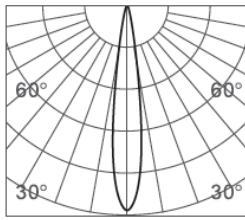

### CLIXX PENDANT35

**DIMENSIONS**

**ACCESSORIES**

Anti-glare honeycomb louver

<b>Category</b>	Track lighting
<b>Colour</b>	Black / White / Gold
<b>Light source</b>	LED (integrated)
<b>Power</b>	5W
<b>Luminous flux</b>	440 lm
<b>Colour temperature</b>	2700K / 3000K (standard) / 4000K
<b>Colour Rendering Index</b>	CRI>90
<b>Efficacy</b>	88 lm/W
<b>Lifetime</b>	>50.000h
<b>Beam angle</b>	20D / 30D (standard) / 40D / 60D
<b>Driver</b>	Not included
<b>Voltage</b>	24V
<b>Input voltage</b>	110 – 240 V
<b>Dimming</b>	Triac / 1-10V / DALI / Zigbee
<b>IP rating</b>	IP20
<b>Weight</b>	550 g
<b>Material</b>	Aluminium
<b>Warranty</b>	5 years

LIGHT DISTRIBUTION

**20°**

h(m)	E(lx)	Φ(m)
2	563	Φ0.69
3	250	Φ1.03
3.5	183	Φ1.20
4	140	Φ1.38
5	90	Φ1.55

**30°**

h(m)	E(lx)	Φ(m)
1	2519	Φ0.32
2	629	Φ0.65
3	279	Φ0.98
4	157	Φ1.31
5	100	Φ1.64

**40°**

h(m)	E(lx)	Φ(m)
2	278	Φ0.96
3	124	Φ1.44
3.5	91	Φ1.68
4	69	Φ1.92
5	44	Φ2.40

**60°**

h(m)	E(lx)	Φ(m)
1	799	Φ0.75
2	199	Φ1.51
3	88	Φ2.27
4	49	Φ3.02
5	31	Φ3.78