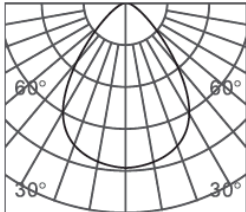

#### DIMENSIONS

LIGHT DISTRIBUTION

**20°**

h(m)	E(lx)	Φ(m)
2	563	Φ0.69
3	250	Φ1.03
3.5	183	Φ1.20
4	140	Φ1.38
5	90	Φ1.55

**30°**

h(m)	E(lx)	Φ(m)
1	2519	Φ0.32
2	629	Φ0.65
3	279	Φ0.98
4	157	Φ1.31
5	100	Φ1.64

**40°**

h(m)	E(lx)	Φ(m)
2	278	Φ0.96
3	124	Φ1.44
3.5	91	Φ1.68
4	69	Φ1.92
5	44	Φ2.40

**60°**

h(m)	E(lx)	Φ(m)
1	799	Φ0.75
2	199	Φ1.51
3	88	Φ2.27
4	49	Φ3.02
5	31	Φ3.78