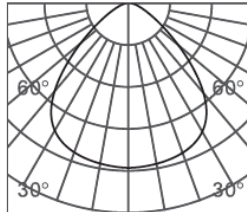

#### DIMENSIONS

LIGHT DISTRIBUTION

**20°**

h(m)	E(lx)	Φ(m)
2	563	Φ0.69
3	250	Φ1.03
3.5	183	Φ1.20
4	140	Φ1.38
5	90	Φ1.55

**30°**

h(m)	E(lx)	Φ(m)
1	2519	Φ0.32
2	629	Φ0.65
3	279	Φ0.98
4	157	Φ1.31
5	100	Φ1.64

**40°**

h(m)	E(lx)	Φ(m)
2	278	Φ0.96
3	124	Φ1.44
3.5	91	Φ1.68
4	69	Φ1.92
5	44	Φ2.40

**60°**

h(m)	E(lx)	Φ(m)
1	799	Φ0.75
2	199	Φ1.51
3	88	Φ2.27
4	49	Φ3.02
5	31	Φ3.78