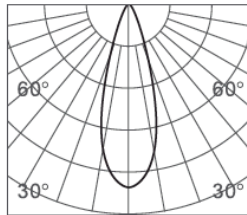

#### DIMENSIONS

LIGHT DISTRIBUTION

**20°**

h(m)	E(lx)	Φ(m)
2	563	Φ0.69
3	250	Φ1.03
3.5	183	Φ1.20
4	140	Φ1.38
5	90	Φ1.55

**30°**

h(m)	E(lx)	Φ(m)
1	2519	Φ0.32
2	629	Φ0.65
3	279	Φ0.98
4	157	Φ1.31
5	100	Φ1.64

**40°**

h(m)	E(lx)	Φ(m)
2	278	Φ0.96
3	124	Φ1.44
3.5	91	Φ1.68
4	69	Φ1.92
5	44	Φ2.40

**60°**

h(m)	E(lx)	Φ(m)
1	799	Φ0.75
2	199	Φ1.51
3	88	Φ2.27
4	49	Φ3.02
5	31	Φ3.78