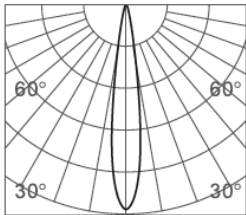

#### DIMENSIONS

LIGHT DISTRIBUTION

**20°**

h(m)	E(lx)	Φ(m)
2	563	Φ0.69
3	250	Φ1.03
3.5	183	Φ1.20
4	140	Φ1.38
5	90	Φ1.55

**30°**

h(m)	E(lx)	Φ(m)
1	2519	Φ0.32
2	629	Φ0.65
3	279	Φ0.98
4	157	Φ1.31
5	100	Φ1.64

**40°**

h(m)	E(lx)	Φ(m)
2	278	Φ0.96
3	124	Φ1.44
3.5	91	Φ1.68
4	69	Φ1.92
5	44	Φ2.40

**60°**

h(m)	E(lx)	Φ(m)
1	799	Φ0.75
2	199	Φ1.51
3	88	Φ2.27
4	49	Φ3.02
5	31	Φ3.78