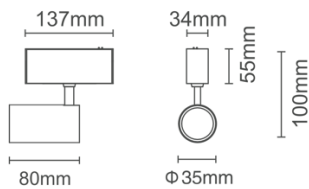

#### DIMENSIONS

#### ACCESSORIES

Anti-glare  
honeycomb louver

<b>Category</b>	Track lighting
<b>Colour</b>	Black / White / Gold
<b>Light source</b>	LED (integrated)
<b>Power</b>	5W
<b>Luminous flux</b>	440 lm
<b>Colour temperature</b>	2700K / 3000K (standard) / 4000K
<b>Colour Rendering Index</b>	CRI>90
<b>Efficacy</b>	88 lm/W
<b>Lifetime</b>	>50.000h
<b>Beam angle</b>	20D / 30D (standard) / 40D / 60D
<b>Driver</b>	Not included
<b>Voltage</b>	24V
<b>Input voltage</b>	110 – 240 V
<b>Dimming</b>	Triac / 1-10V / DALI / Zigbee
<b>IP rating</b>	IP20
<b>Swivel angle</b>	90°
<b>Rotation angle</b>	360°
<b>Weight</b>	340 g
<b>Material</b>	Aluminium
<b>Warranty</b>	5 years

LIGHT DISTRIBUTION

**20°**

h(m)	E(lx)	Φ(m)
2	563	Φ0.69
3	250	Φ1.03
3.5	183	Φ1.20
4	140	Φ1.38
5	90	Φ1.55

**30°**

h(m)	E(lx)	Φ(m)
1	2519	Φ0.32
2	629	Φ0.65
3	279	Φ0.98
4	157	Φ1.31
5	100	Φ1.64

**40°**

h(m)	E(lx)	Φ(m)
2	278	Φ0.96
3	124	Φ1.44
3.5	91	Φ1.68
4	69	Φ1.92
5	44	Φ2.40

**60°**

h(m)	E(lx)	Φ(m)
1	799	Φ0.75
2	199	Φ1.51
3	88	Φ2.27
4	49	Φ3.02
5	31	Φ3.78